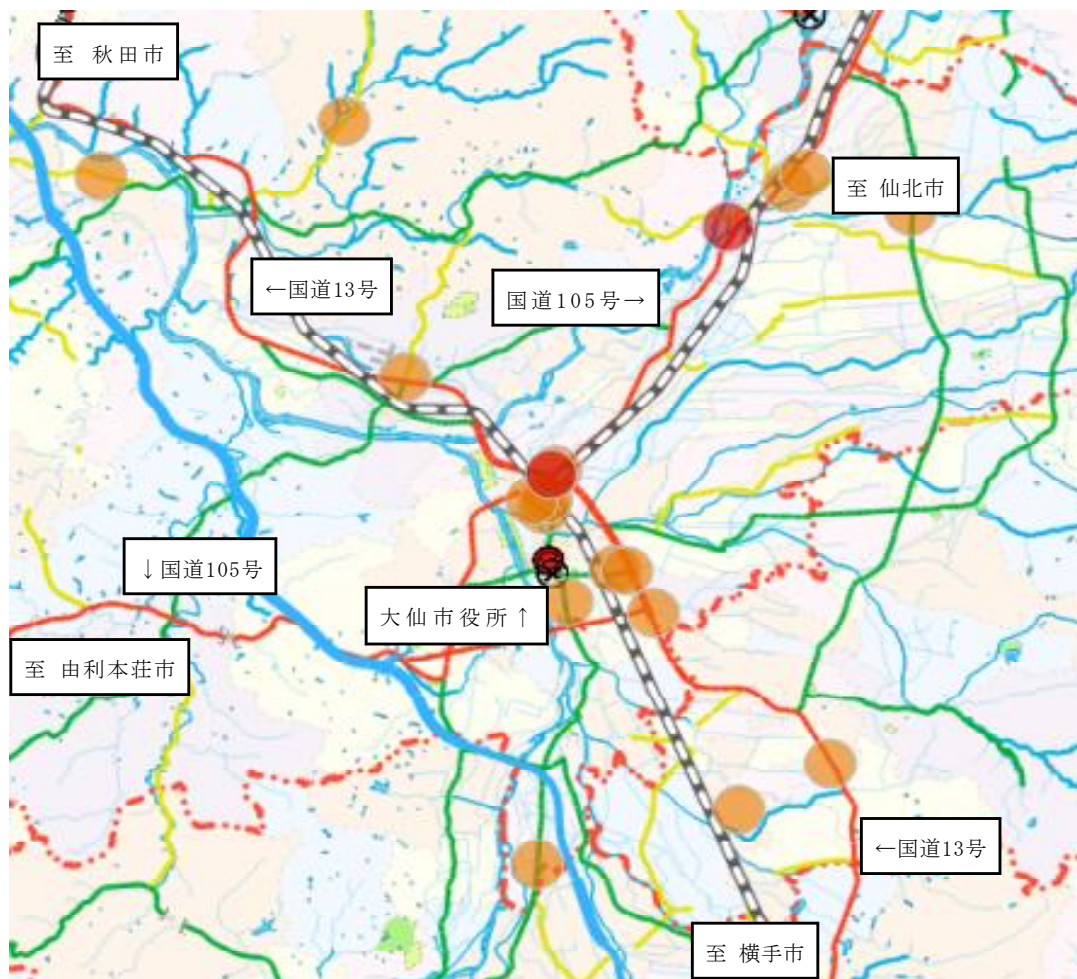

交通重傷事故一覽（管内）

（R 2～R 7年 1月～3月期）

秋田県警察ホームページQRコード

凡例

- ～死亡事故 2件
- ～重傷事故 17件

「ココジコ」で県内の過去5年間の人身交通事故状況を見ることが出来ます。