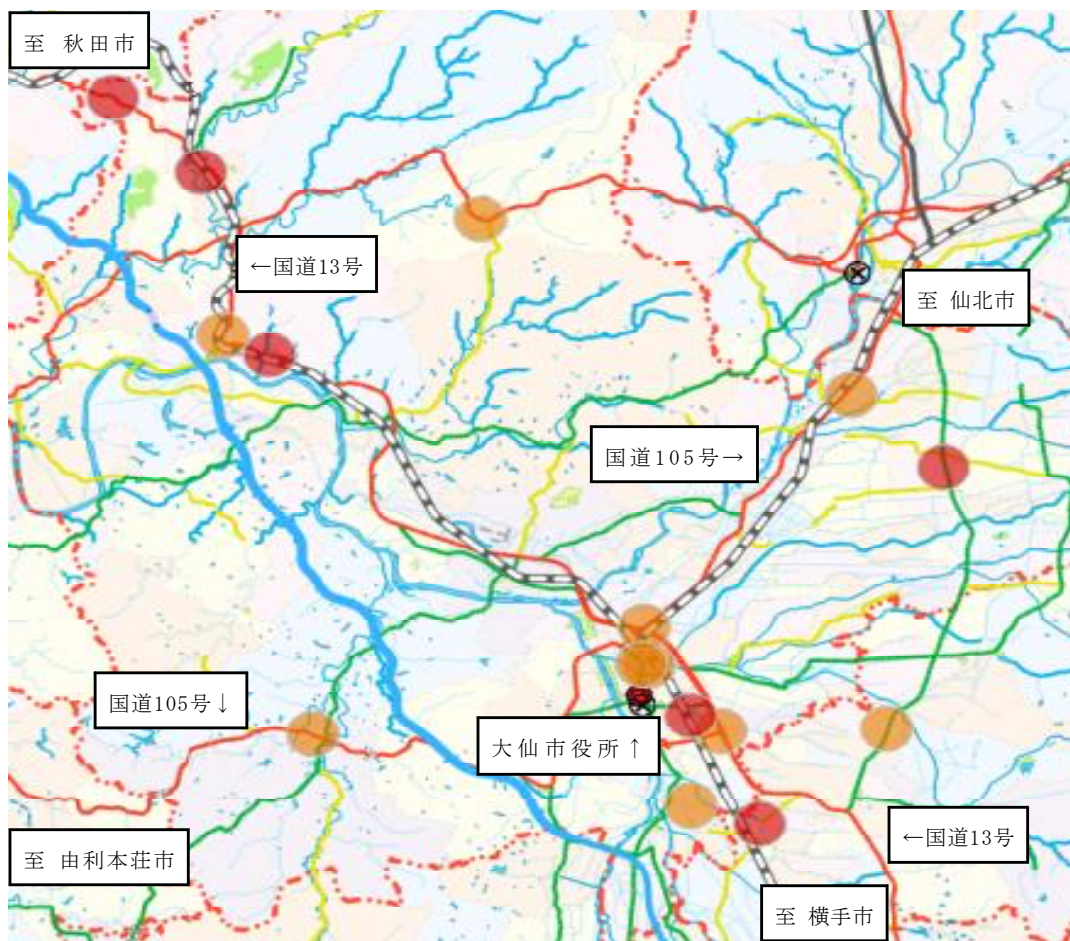

交通重傷事故一覽（管内）

（R 1～R 6年 12月）

秋田県警察ホームページQRコード

凡例

- ～死亡事故 6件
- ～重傷事故 10件

「ココジコ」で県内の過去5年間の人身交通事故状況を見ることが出来ます。