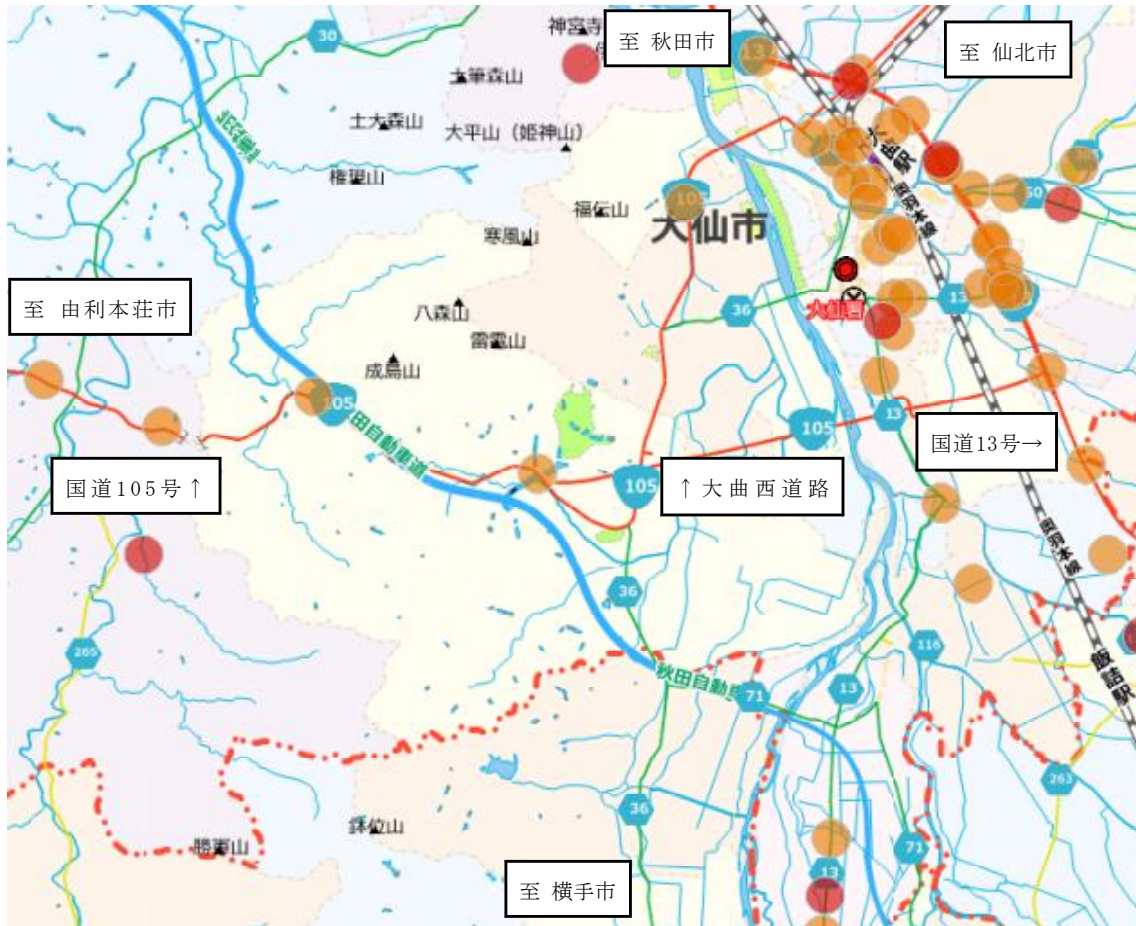

# 交通重傷事故一覽

(中仙方面 過去5年分)

秋田県警察ホームページQRコード

凡例

- ～死亡事故
- ～重傷事故

「ココジコ」で県内の過去5年間の人身交通事故状況を見ることが出来ます。

# 交通重傷事故一覽

(大曲方面 過去5年分)

秋田県警察ホームページQRコード

凡例

- ～死亡事故
- ～重傷事故

「ココジコ」で県内の過去5年間の人身交通事故状況を見ることが出来ます。