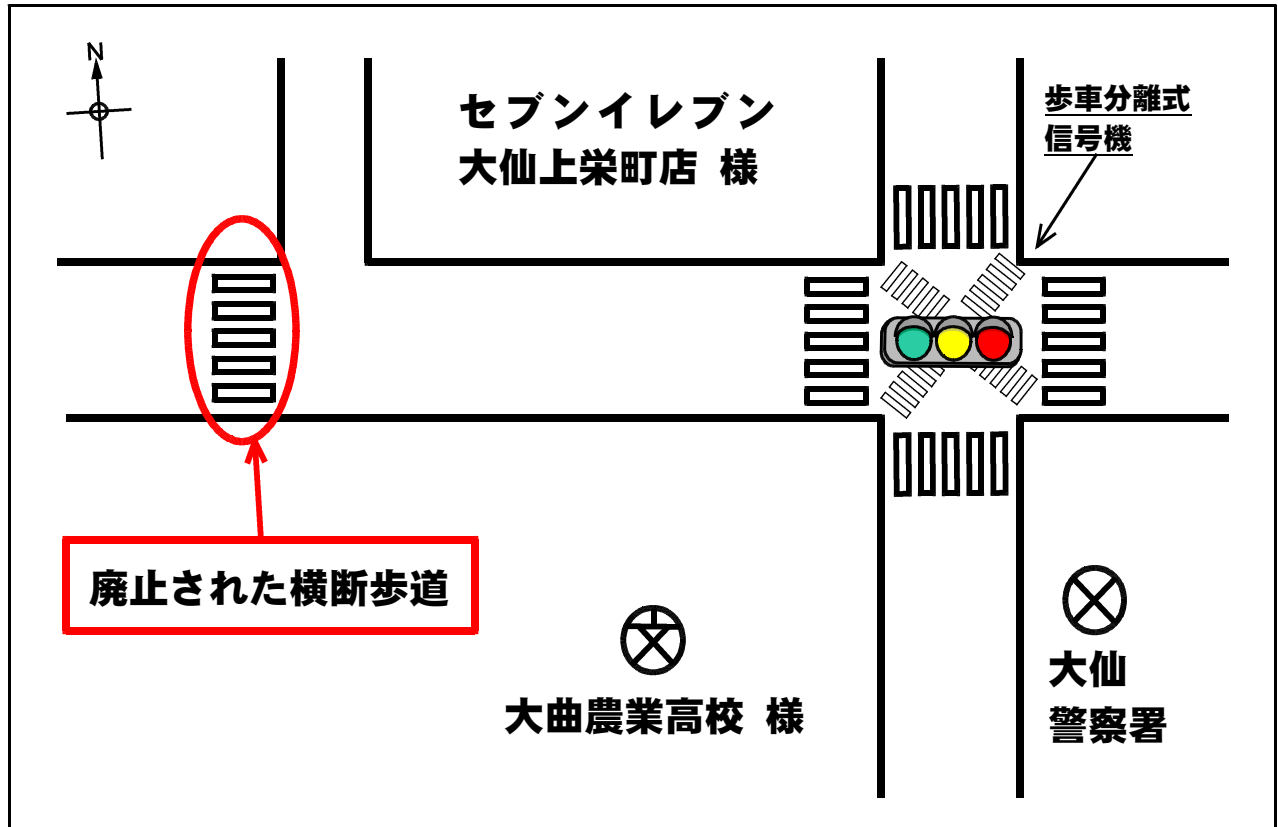

お知らせ

大曲農業高校北側の

横断歩道が廃止されました

歩行者の安全や円滑な交通の確保などを理由に、大曲農業高校北側（通用門側）の横断歩道が廃止され、

令和8年5月18日

に標識の撤去を行っています。

今後、残っている道路標示の削り取りを行います。

【歩行者の方へ】～道路横断時の注意点～

安全に道路を横断するため、廃止された横断歩道付近で横断せずに、近くの歩車分離式信号機が設置された交差点を利用してください。