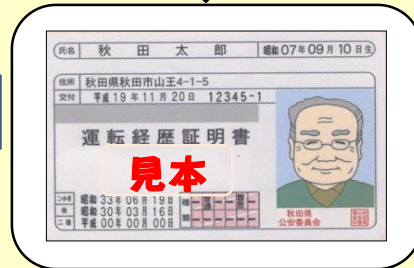

運転免許自主返納 高齢者支援サービス店一覧

◆◆◆ 運転経歴証明書 ◆◆◆

運転免許証を返納した際に、警察署
又は運転免許センターで申請すれば
交付されます。

提示

提示

- 65歳以上の高齢者が、このチラシが貼ってあるお店で「運転経歴証明書」を提示すると、お店ごとに料金割引等のサービスが受けられます！

※ 65歳以上の高齢者が対象です。

- 65歳以上の高齢者がタクシーやバスを利用する際、「運転経歴証明書」を提示すると、料金割引等のサービスが受けられます！

◆◆◆ サービス内容の一例 ◆◆◆

タクシー利用時に「運転経歴証明書」を提示すると、乗車運賃が10%割引になります。県内すべてのタクシーで利用できます。

県内のバス会社3社(中央交通、羽後交通、秋北バス)では、バス回数券(とくとく回数券)の割引を実施しており、1,200円分の回数券を1,000円で購入できます。

県内のホームセンター「サンデー」では、商品配達が無料となります。

バス料金、バス回数券、乗合タクシーの割引制度などを導入している自治体もあります。
(詳細は、各自治体に問い合わせるか、各自治体のホームページにて御確認願います)