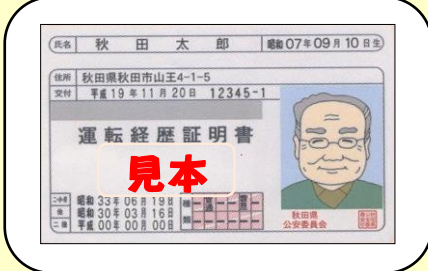

運転免許自主返納 高齢者支援サービス店一覧

◆◆◆ 運転経歴証明書 ◆◆◆
 運転免許証を返納した際に、警察署
 又は運転免許センターで申請すれば
 交付されます。

**運転免許返納高齢者
サービス店**

運転経歴証明書 見本

得

「運転経歴証明書」の提示で
 料金割引等のサービスを受けられます。

運転免許返納高齢者優遇協賛店
 秋田県警察本部

● 65歳以上の高齢者が、このチラシが貼ってあるお店で「運転経歴証明書」を提示すると、お店ごとに料金割引等のサービスが受けられます！

※ 65歳以上の高齢者が対象です。

● 65歳以上の高齢者がタクシーやバスを利用する際、「運転経歴証明書」を提示すると、料金割引等のサービスが受けられます！

◇◆◇ サービス内容の一例 ◇◆◇

タクシー利用時に「運転経歴証明書」を提示すると、乗車運賃が10%割引になります。県内すべてのタクシーで利用できます。

県内のバス会社3社(中央交通、羽後交通、秋北バス)では、バス回数券(とくとく回数券)の割引を実施しており、1,200円分の回数券を1,000円で購入できます。