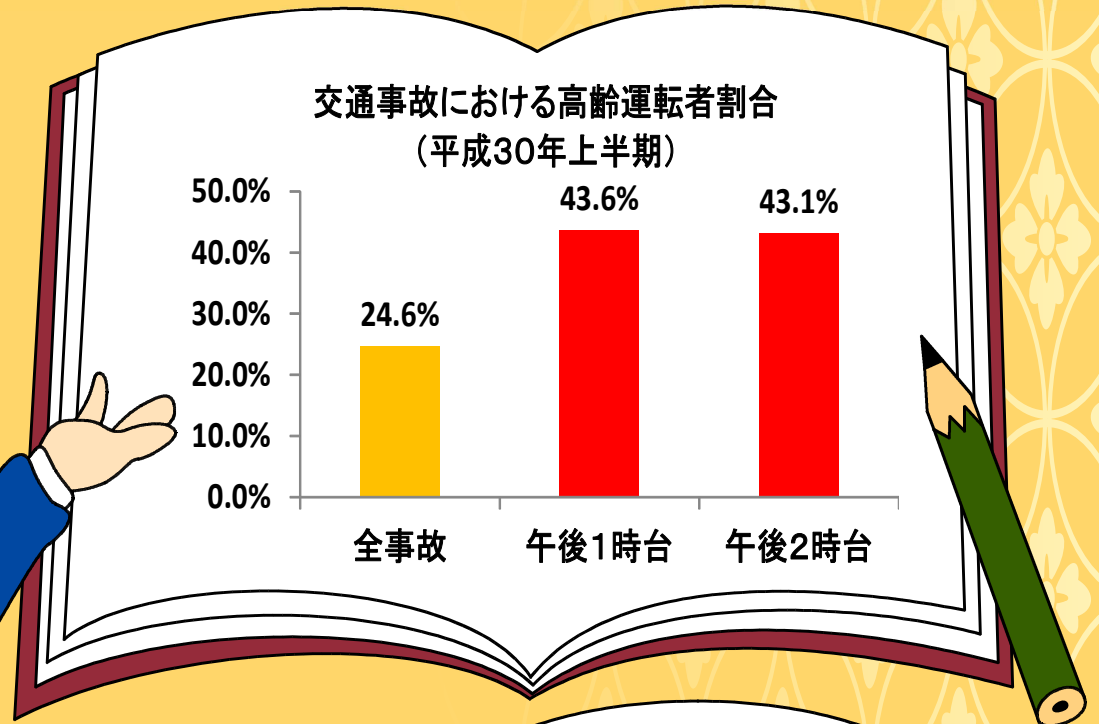

高齢運転者の注意時間帯は 午後1時台・2時台

出会い頭事故に
気をつけましょう

近所の道路でも注意しましょう
秋田県警察