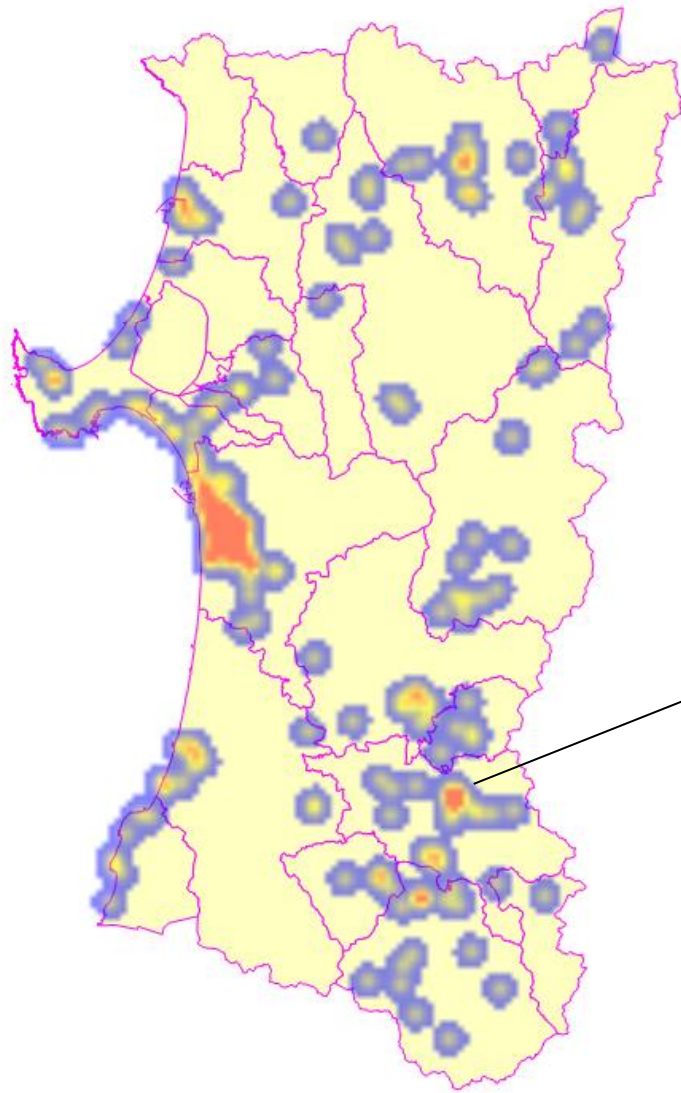

バイク事故レーダー

横手駅の半径2km圏内
バイク事故多発！

横手警察署

横手市内で発生したバイク事故の約7割は横手市居住の方のバイクです。
また、横手市居住の方のバイク事故の約9割は横手市内で起きています。

- ① 慣れた道路でも、安全運転をお願いします。
- ② 畑に行く道や山道など、舗装されていない道路では慎重な運転操作をお願いします。

横手市居住者のバイク事故
(発生場所)

横手市発生
のバイク事故
(バイク運転者の居住地)