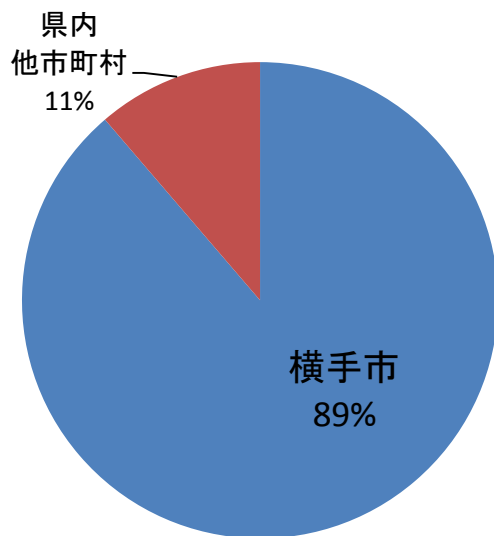

バイク事故レーダー

横手駅の半径2km圏内
バイク事故多発！

横手警察署

横手市内で発生したバイク事故の約7割は横手市居住の方のバイクです。
また、横手市居住の方のバイク事故の約9割は横手市内で起きています。

- ① 慣れた道路でも、安全運転をお願いします。
- ② 畑に行く道や山道など、舗装されていない道路では慎重な運転操作をお願いします。

横手市居住者のバイク事故
(発生場所)

横手市発生
のバイク事故
(バイク運転者の居住地)