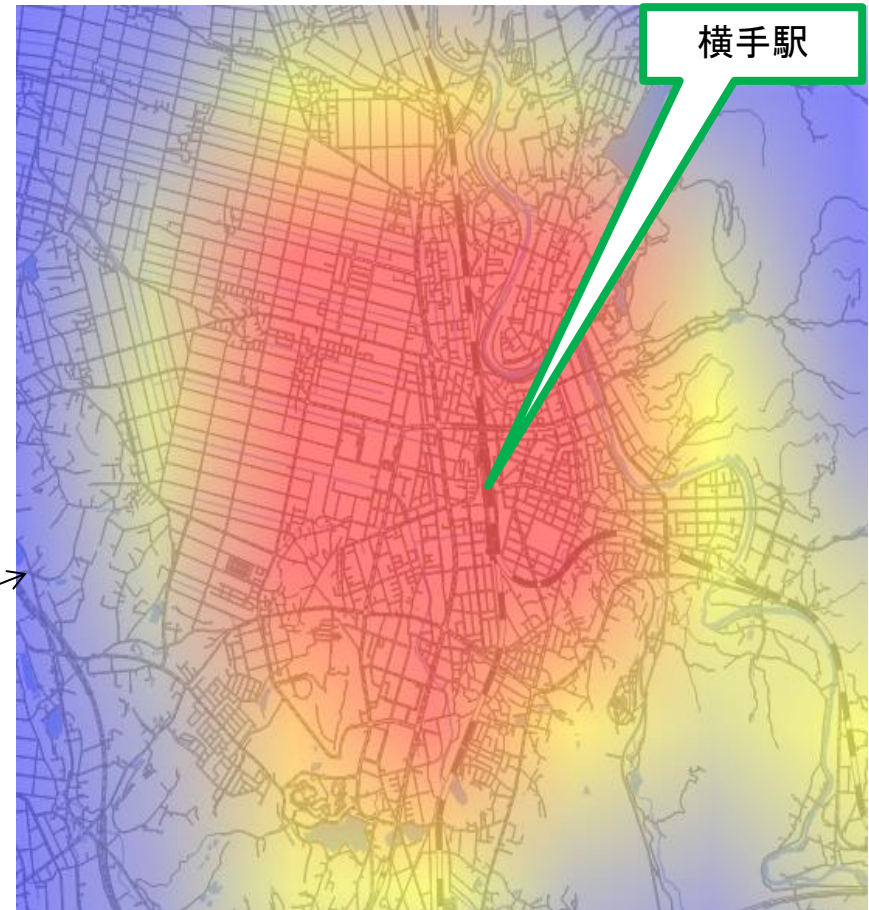

バイク事故レーダー

横手駅の半径2km圏内
バイク事故多発！

横手警察署

横手市内で発生したバイク事故の約7割は横手市居住の方のバイクです。
また、横手市居住の方のバイク事故の約9割は横手市内で起きています。

- ① 慣れた道路でも、安全運転をお願いします。
- ② 畑に行く道や山道など、舗装されていない道路では慎重な運転操作をお願いします。

横手市居住者のバイク事故
(発生場所)

横手市発生
のバイク事故
(バイク運転者の居住地)