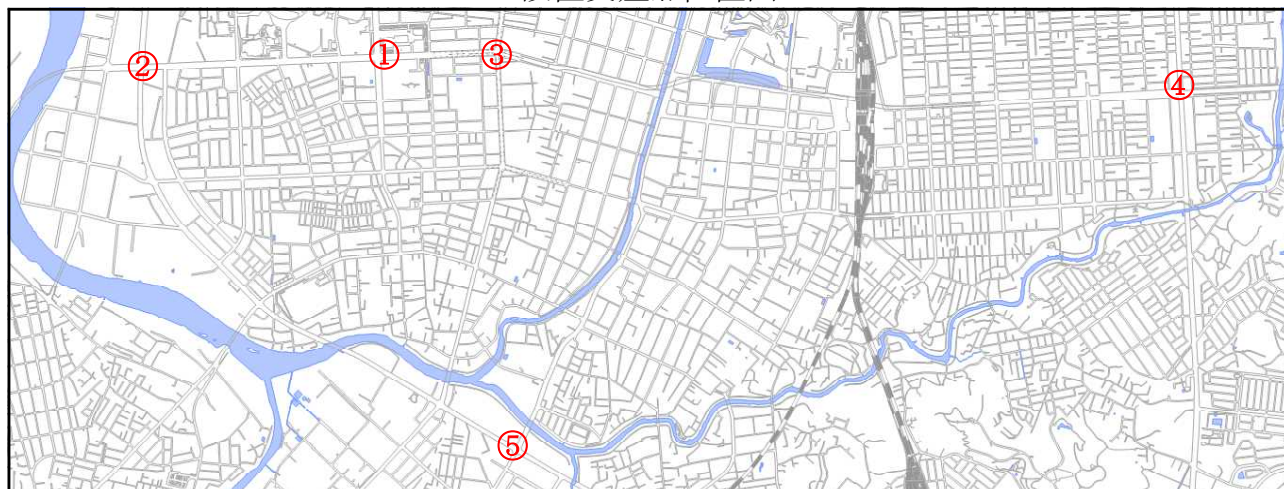

### 交差点カメラシステム設置場所一覧表

(令和元年10月現在)

記号	交差点名	所在地
①	県庁西交差点	秋田市山王四丁目1番1号先
②	臨海十字路	秋田市川尻町字大川反233番地7先
③	山王十字路	秋田市旭北錦町1番2号先
④	城東十字路	秋田市広面字谷地田16番地1先
⑤	古川添交差点	秋田市御町二丁目1番15号先

設置交差点位置図

交差点カメラシステム設置場所一覧表

(令和2年10月追加)

記号	交差点名	所在地
①	外旭川小谷地交差点	秋田市外旭川字小谷地110番地1先
②	港大橋前交差点	秋田市寺内字蛭根85番地38先
③	若葉町交差点	秋田市川尻若葉町3番10号先
④	婦気交差点	横手市駅南二丁目3番90号先

設置交差点位置図1

設置交差点位置図2