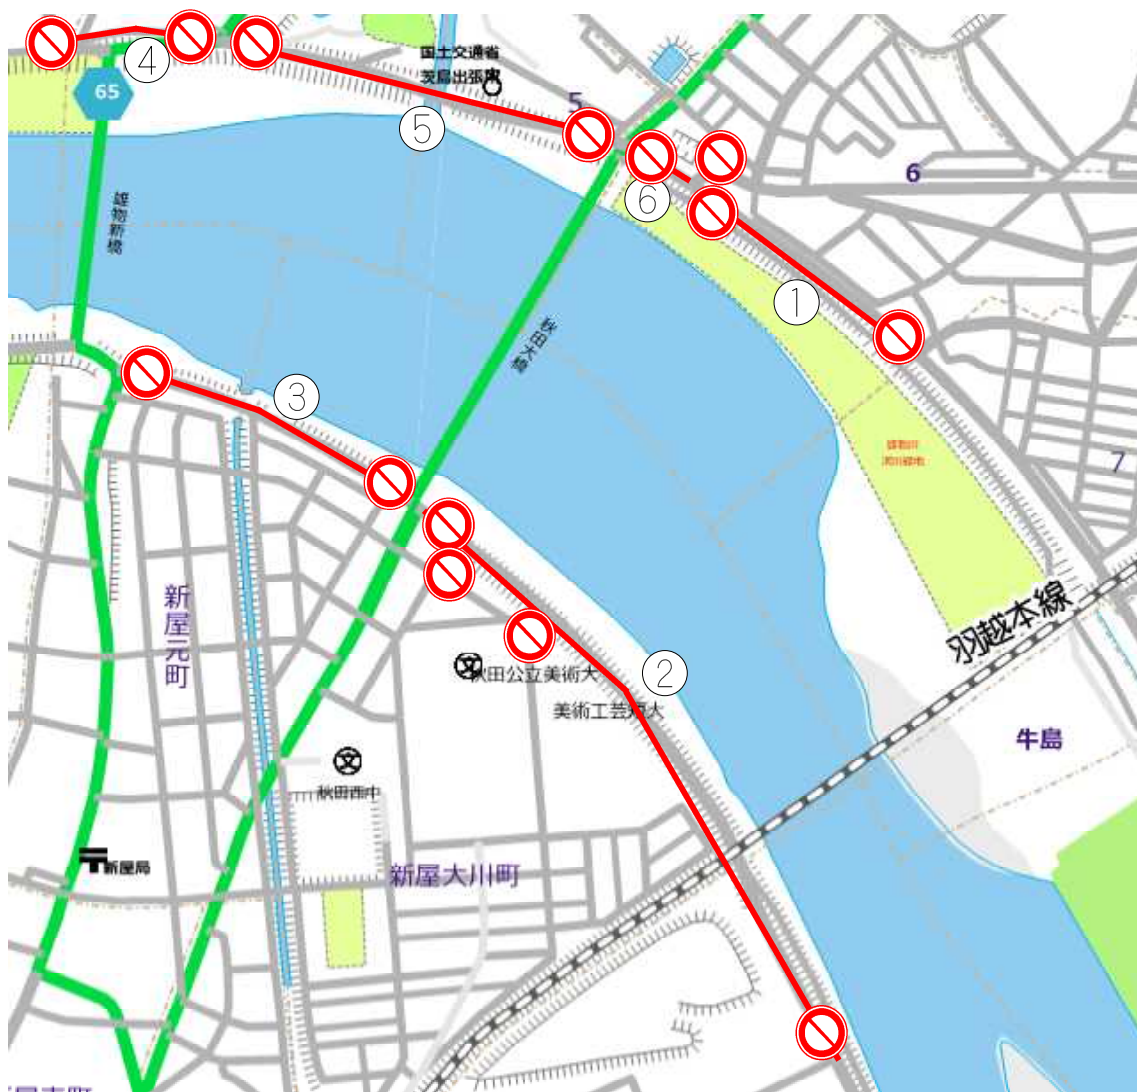

## 第35回秋田市夏まつり雄物川花火大会交通規制図

### 規制時間

- ① 午後 5 時30分 から 午後10時00分 まで
- ②③④ 午後 6 時00分 から 午後10時00分 まで
- ⑤⑥ 午後 7 時00分 から 午後10時00分 まで