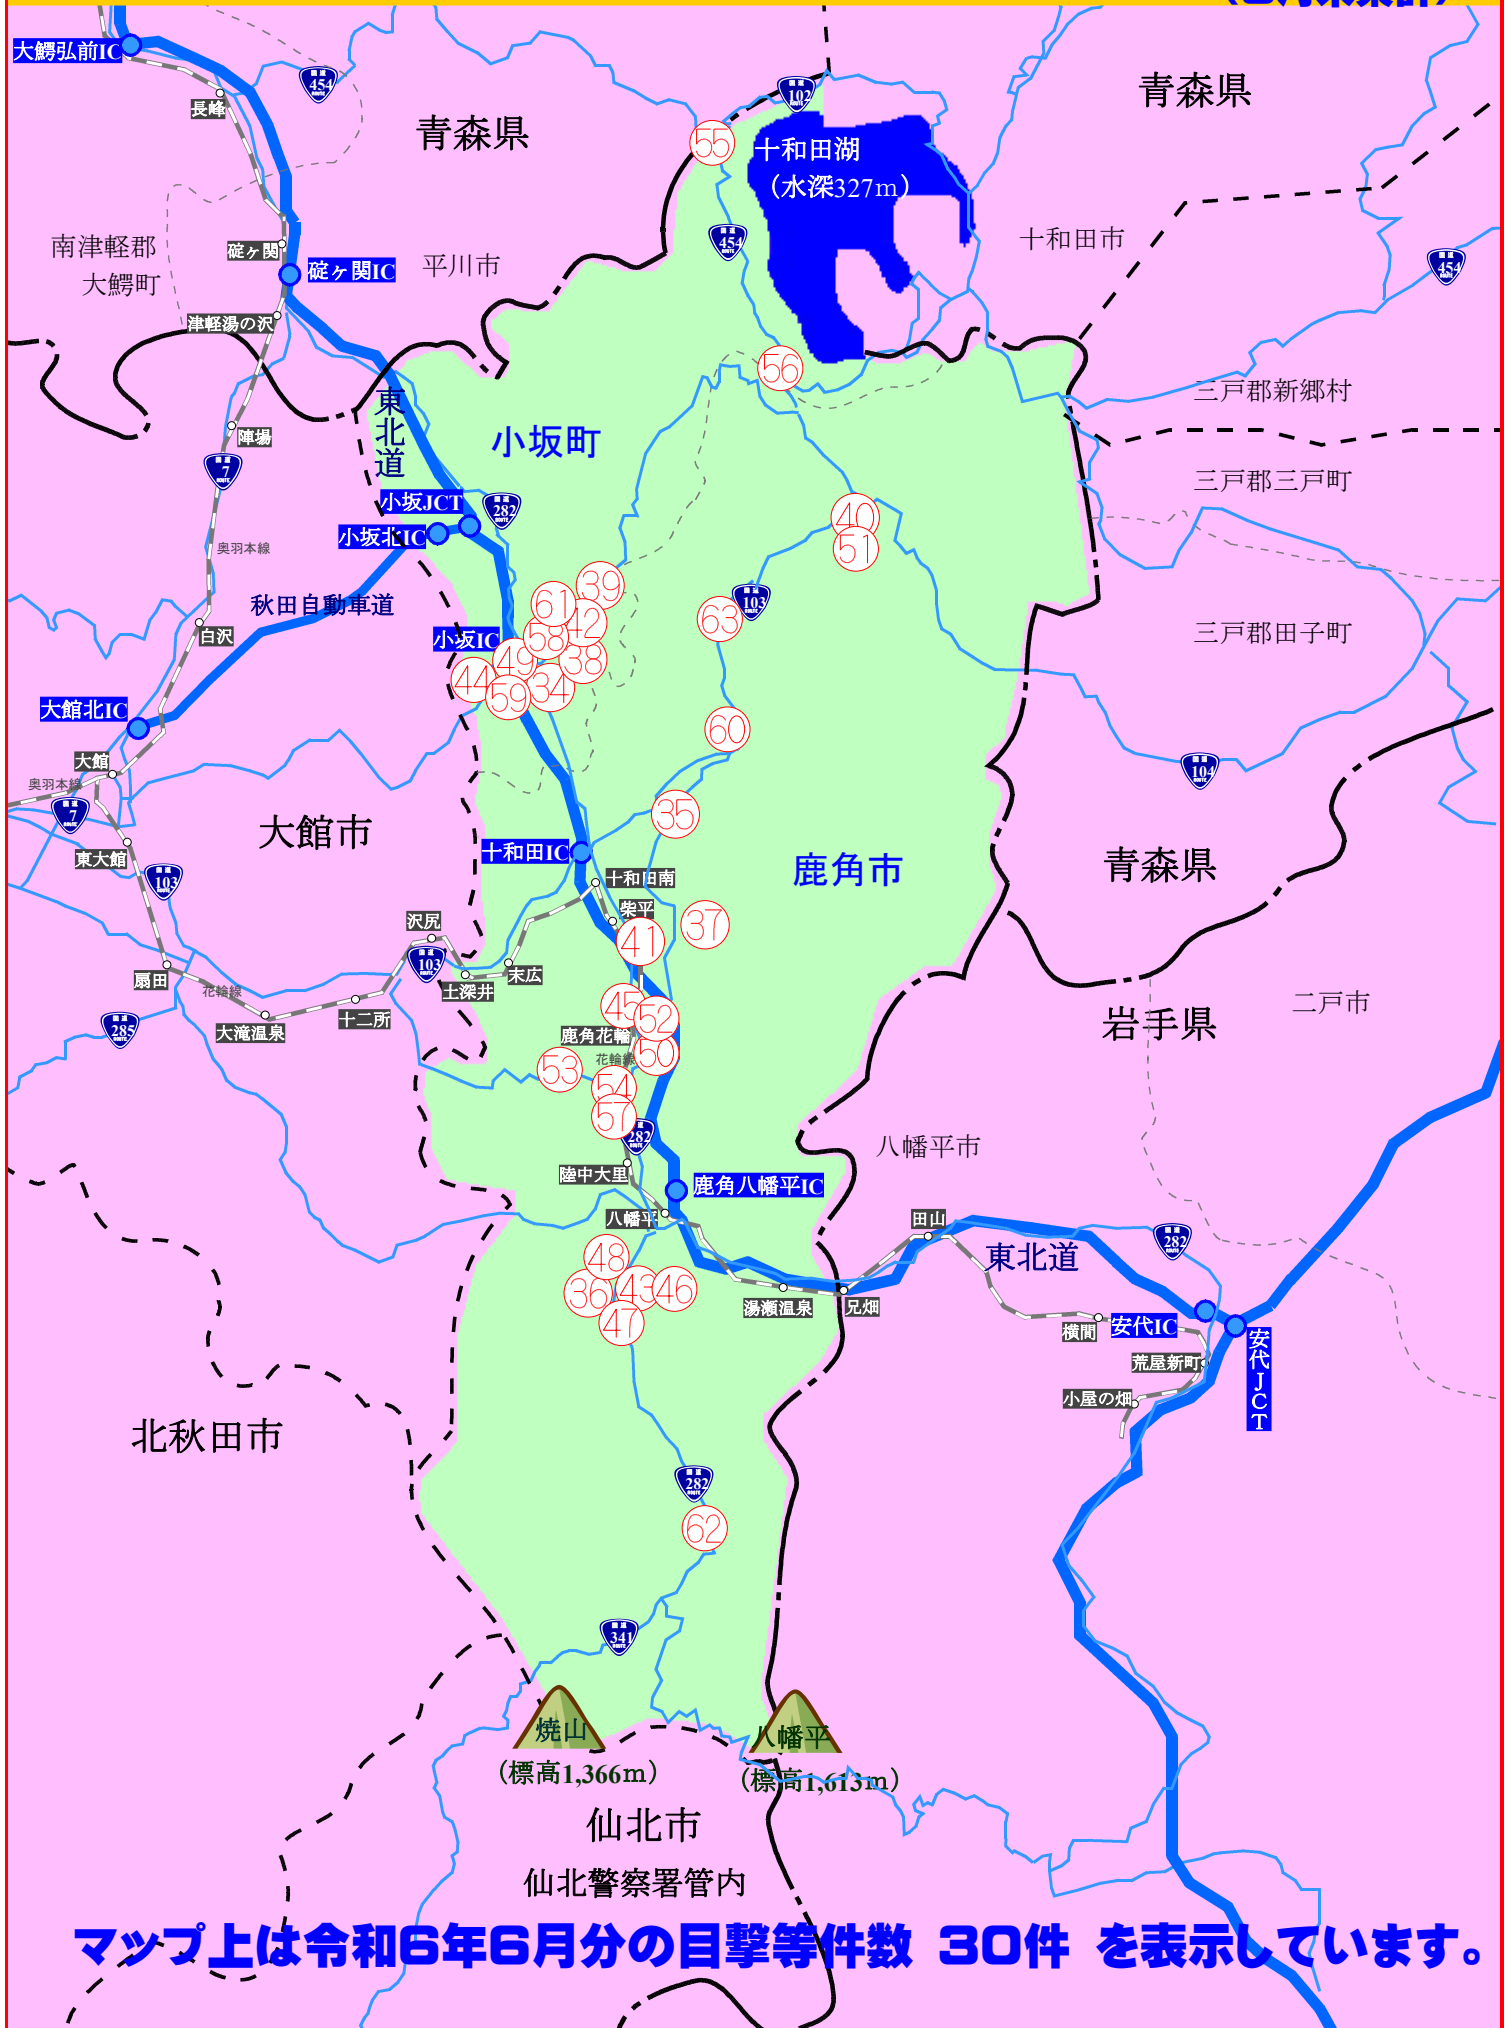

令和6年 クマ出没状況マップ（鹿角警察署） **63件** （6月末累計）

マップ上は令和6年6月分の目撃等件数 **30件** を表示しています。