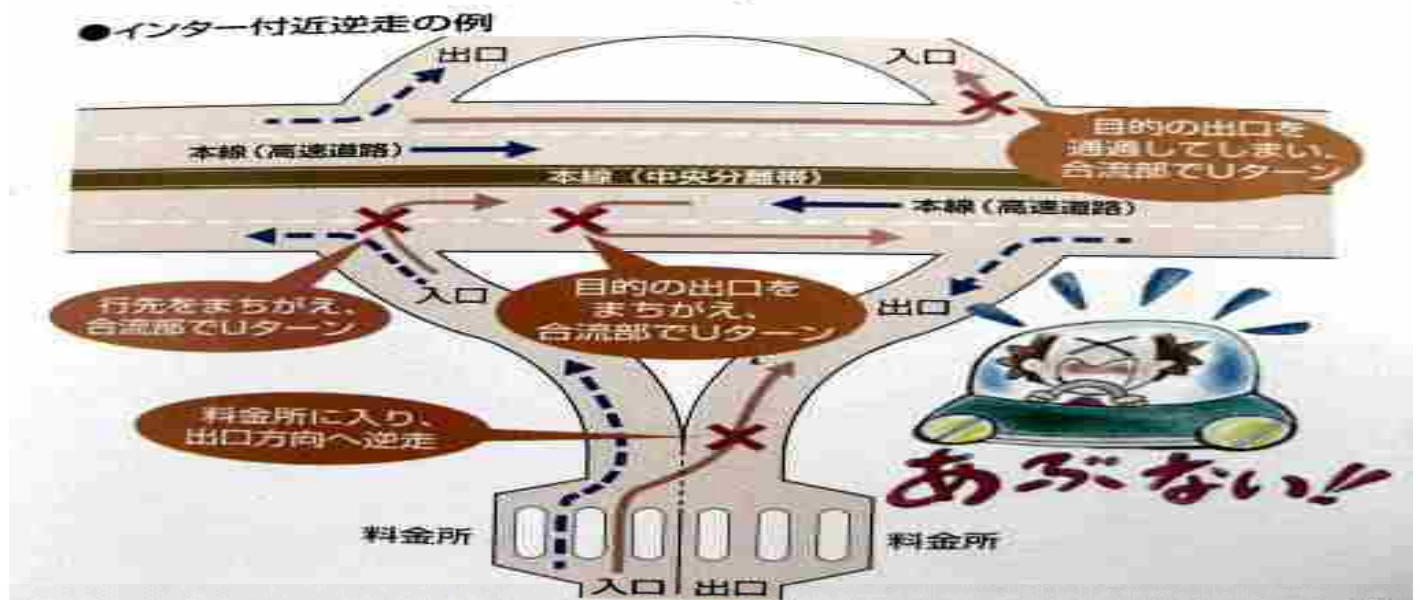

# 高速道路の逆走に注意!

## ～運転中の注意点～

・自分が逆走していることに気がいたら、道路脇に停止して警察などに通報しましょう。

・高速道路は一方通行です。間違ってインターチェンジを過ぎた時は、Uターンせず次のインターチェンジで料金所職員に話しましょう。

## ～逆走車両を発見したら～

・交通事故の防止のため、安全な場所で停止してください。

・発見状況を警察に通報してください。

逆走はダメ!!