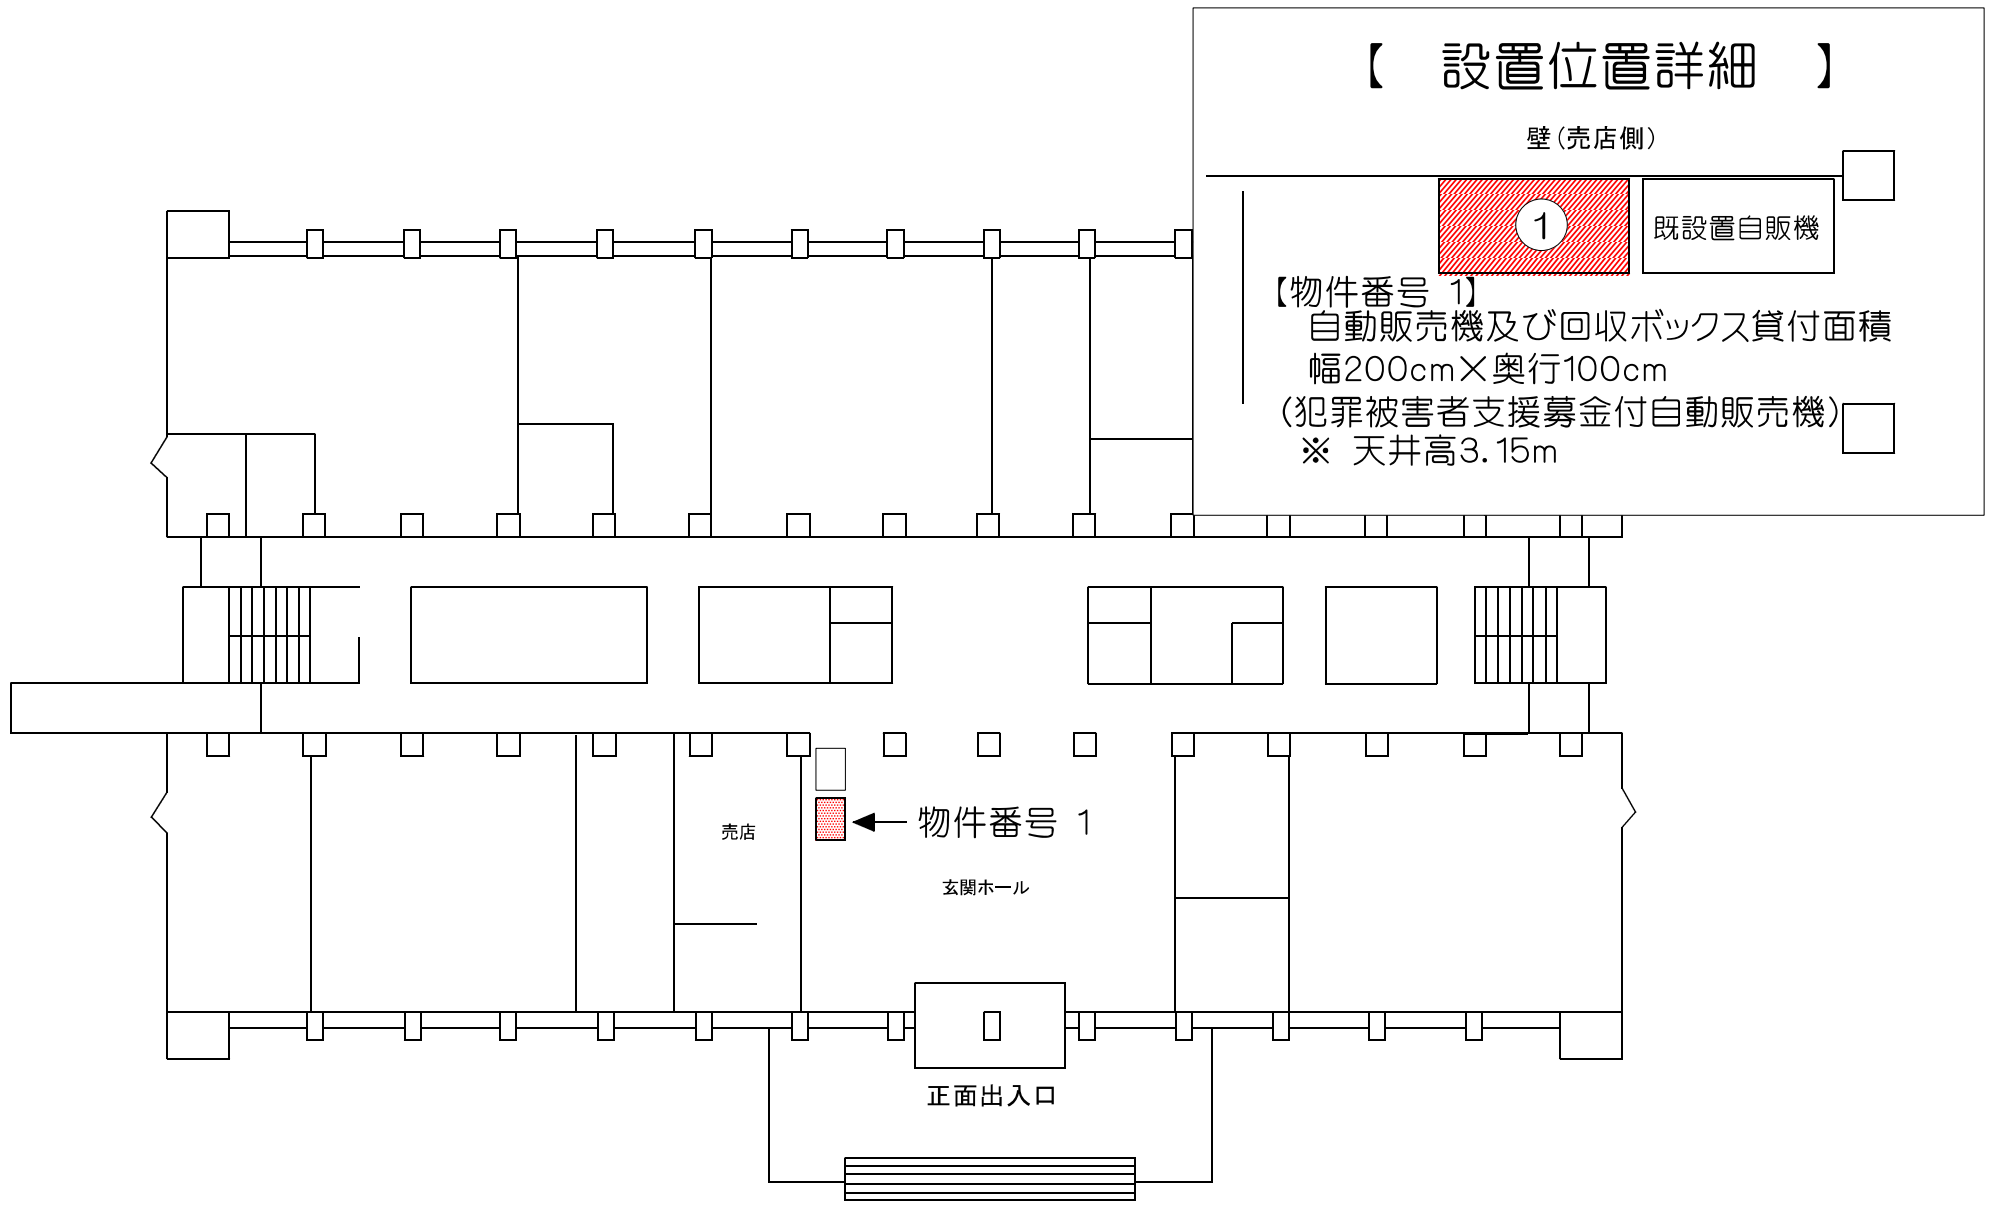

# 警察本部本庁舎1階 自動販売機設置位置図

# 秋田県運転免許センター 自動販売機設置位置図