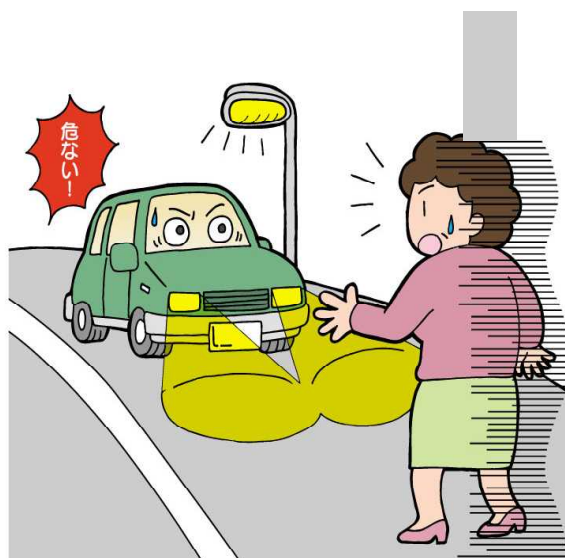

## 横断中の交通事故多発

事故発生は自宅付近  
道路横断中左からの車と衝突

## 交通事故防止のために

ドライバーのみなさんへ！

- ◆午後4時から早めライト！
- ◆歩行者の早期発見のため  
上向きライトの活用を！

歩行者のみなさんへ！

- ◆外出時は、明るい服装で  
反射材を身につけましょう！

秋田県警察