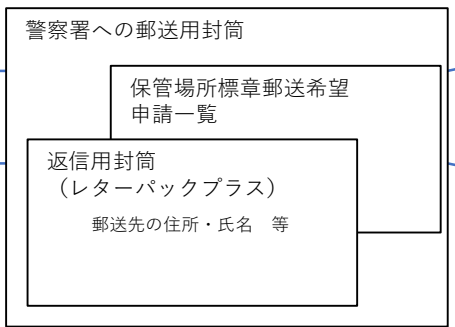

OSS申請における保管場所標章の郵送交付についてのご案内

～令和4年1月から～

OSSを利用すれば警察署に行かなくても手続きが完了できます！

【封筒郵送のタイミング】
OSS申請画面の『状況の照会』に表示される「現在の申請状況」が「保管場所標章送付待ち」となってから警察署に返信用のレターパックプラスを郵送

※ 警察署への郵送用封筒の宛先は「警察署交通係宛」としてください。