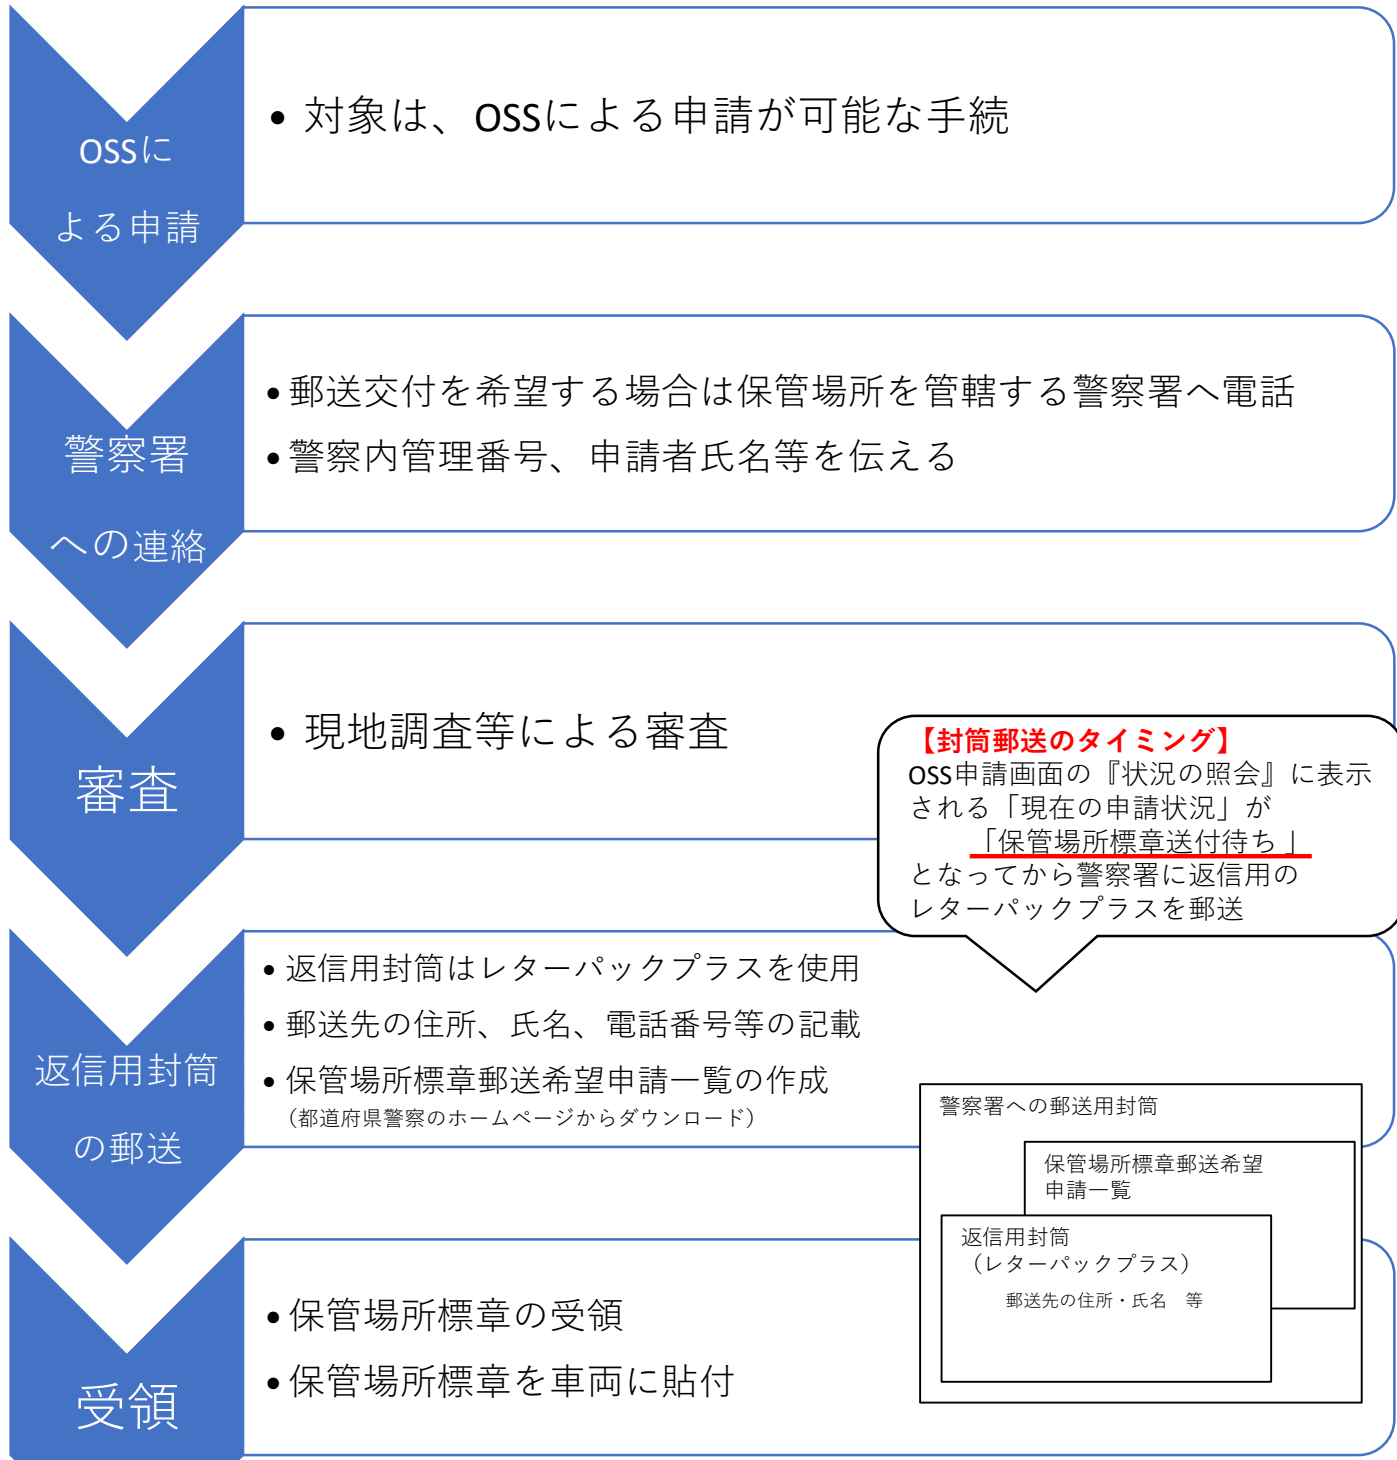

OSS申請における保管場所標章の郵送交付についてのご案内

～令和4年1月から～

OSSを利用すれば警察署に行かなくても手続きが完了できます！

【封筒郵送のタイミング】
OSS申請画面の『状況の照会』に表示される「現在の申請状況」が「保管場所標章送付待ち」となってから警察署に返信用のレターパックプラスを郵送

※ 警察署への郵送用封筒の宛先は「警察署交通係宛」としてください。