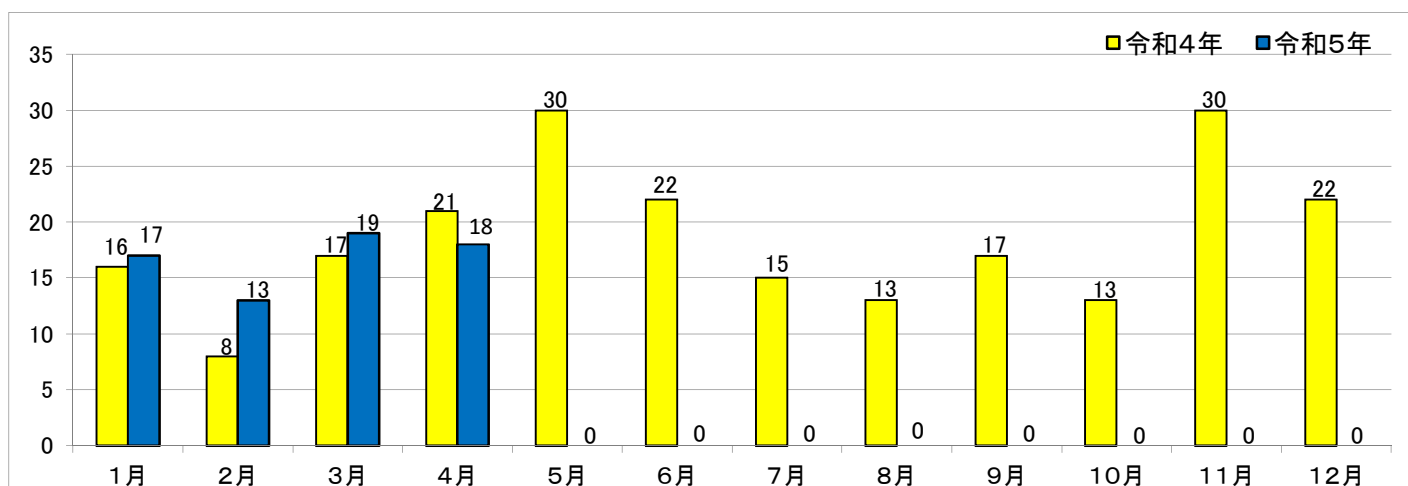

自殺者数の状況(暫定値)

(4月末)

	令和4年	令和5年	増減
自殺者数	62	67	5
男	40	37	△3
女	22	30	8

(平成30年～令和4年)

	平成30年	令和元年	令和2年	令和3年	令和4年
自殺者数	206	217	193	186	224
男	141	159	136	128	158
女	65	58	57	58	66

(月別対比表)

年別	月別	1月	2月	3月	4月	5月	6月	7月	8月	9月	10月	11月	12月	総数
令和4年		16	8	17	21	30	22	15	13	17	13	30	22	224
令和5年		17	13	19	18									67
増減		1	5	2	△3									

※ 毎月の自殺統計作成後、それ以前に発見されたものが新たに自殺と判明した場合には、発見した月に自殺者数を計上することとなるため、数値は暫定値となっています。