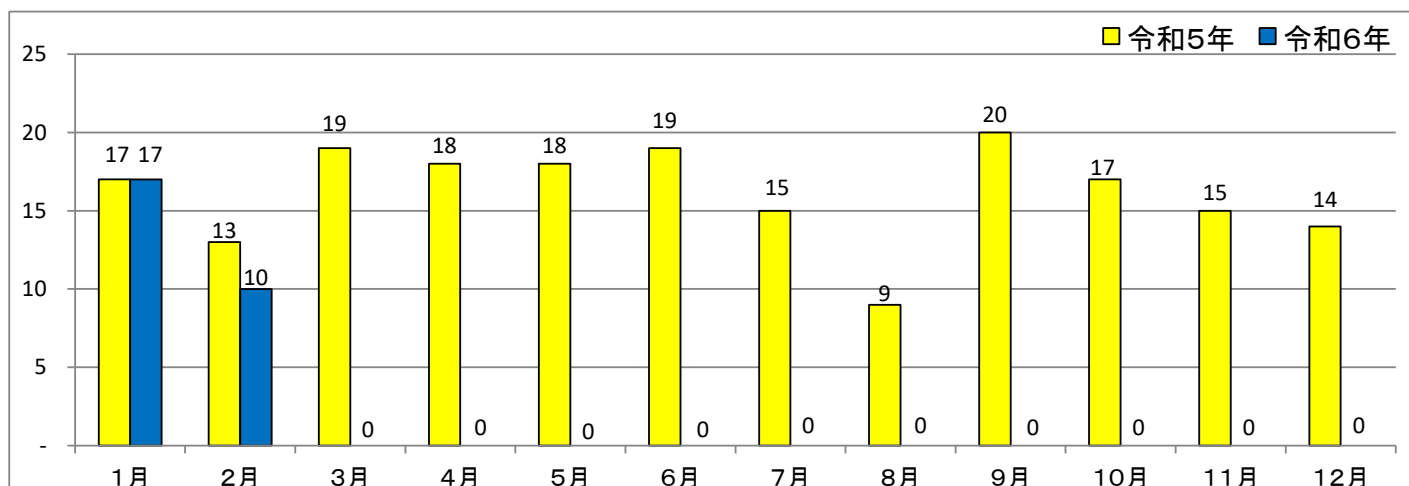

自殺者数の状況(暫定値)

(2月末)

	令和5年	令和6年	増減
自殺者数	30	27	△ 3
男	15	20	5
女	15	7	△ 8

(令和元年～令和5年)

	令和元年	令和2年	令和3年	令和4年	令和5年
自殺者数	217	193	186	224	194
男	159	136	128	158	117
女	58	57	58	66	77

(月別対比表)

年別	月別	1月	2月	3月	4月	5月	6月	7月	8月	9月	10月	11月	12月	総数
令和5年		17	13	19	18	18	19	15	9	20	17	15	14	194
令和6年		17	10											27
増 減		0	△ 3	△ 19	△ 18	△ 18	△ 19	△ 15	△ 9	△ 20	△ 17	△ 15	△ 14	△ 167

※ 毎月の自殺統計作成後、それ以前に発見されたものが新たに自殺と判明した場合には、発見した月に自殺者数を計上することとなるため、数値は暫定値となっています。