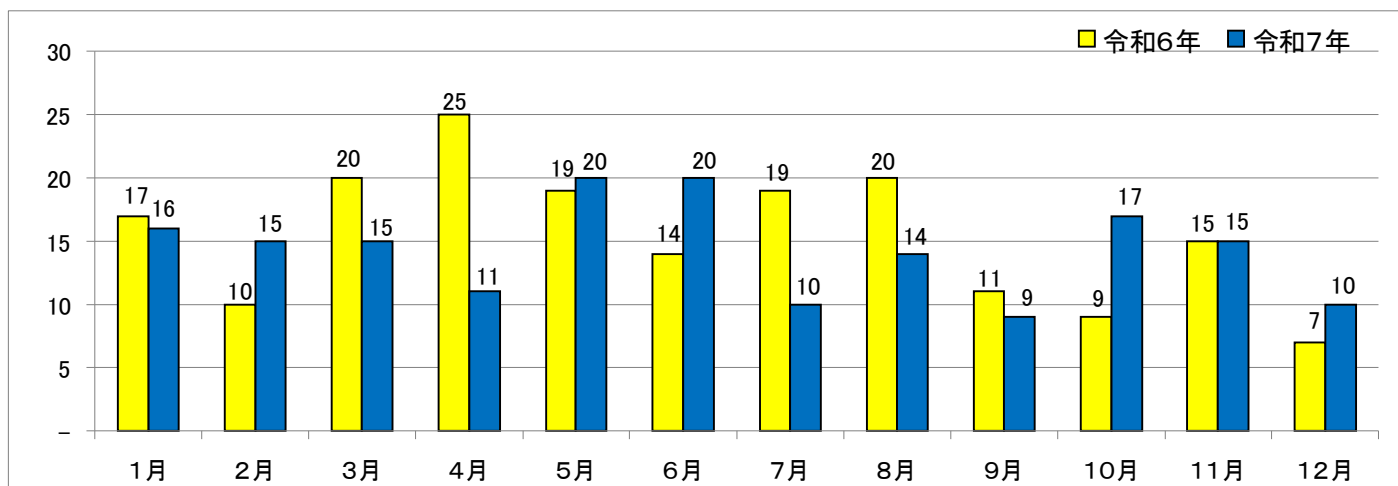

## 自殺者数の状況(暫定値)

生活安全企画課  
R7. 12月末現在

(12月末)

	令和6年	令和7年	増減
自殺者数	186	172	△ 14
男	132	122	△ 10
女	54	50	△ 4

(令和2年～令和6年)

	令和2年	令和3年	令和4年	令和5年	令和6年
自殺者数	193	186	224	194	186
男	136	128	158	117	132
女	57	58	66	77	54

(月別対比表)

年別	月別	1月	2月	3月	4月	5月	6月	7月	8月	9月	10月	11月	12月	総数
令和6年		17	10	20	25	19	14	19	20	11	9	15	7	186
令和7年		16	15	15	11	20	20	10	14	9	17	15	10	172
増減		△ 1	5	△ 5	△ 14	1	6	△ 9	△ 6	△ 2	8	0	3	△ 14

※ 毎月の自殺統計作成後、それ以前に発見されたものが新たに自殺と判明した場合には、発見した月に自殺者数を計上することとなるため、数値は暫定値となっています。