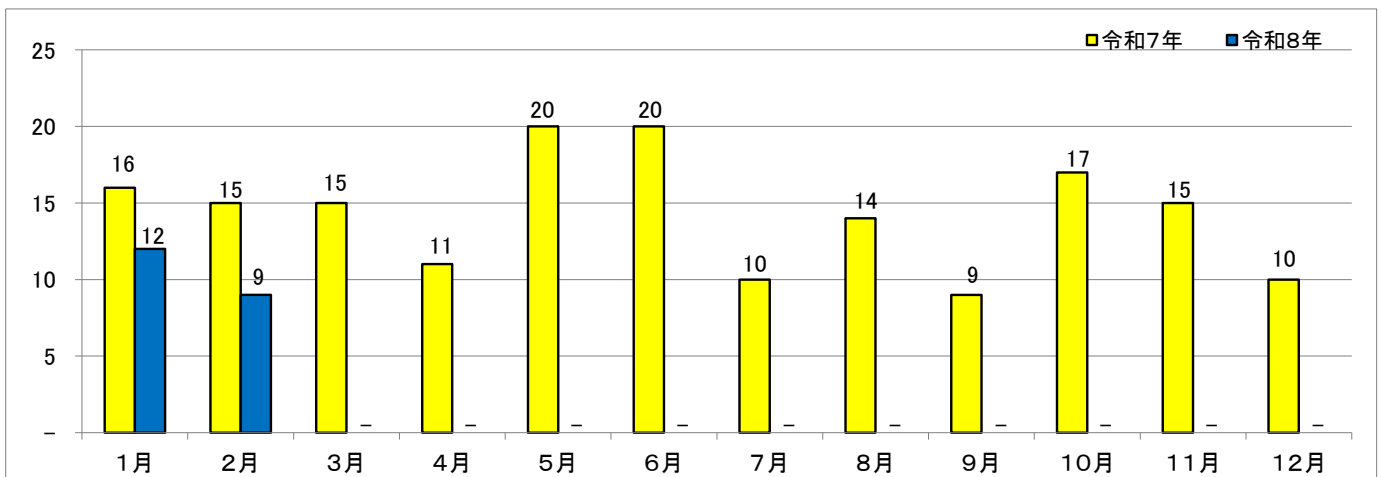

自殺者数の状況(暫定値)

(2月末)

	令和7年	令和8年	増減
自殺者数	31	21	△ 10
男	23	19	△ 4
女	8	2	△ 6

(令和3年～令和7年)

	令和3年	令和4年	令和5年	令和6年	令和7年
自殺者数	186	224	194	186	172
男	128	158	117	132	122
女	58	66	77	54	50

(月別対比表)

月別 年別	1月	2月	3月	4月	5月	6月	7月	8月	9月	10月	11月	12月	総数
令和7年	16	15	15	11	20	20	10	14	9	17	15	10	172
令和8年	12	9											21
増 減	△ 4	△ 6											

※ 毎月の自殺統計作成後、それ以前に発見されたものが新たに自殺と判明した場合には、発見した月に自殺者数を上することとなるため、数値は暫定値となっています。