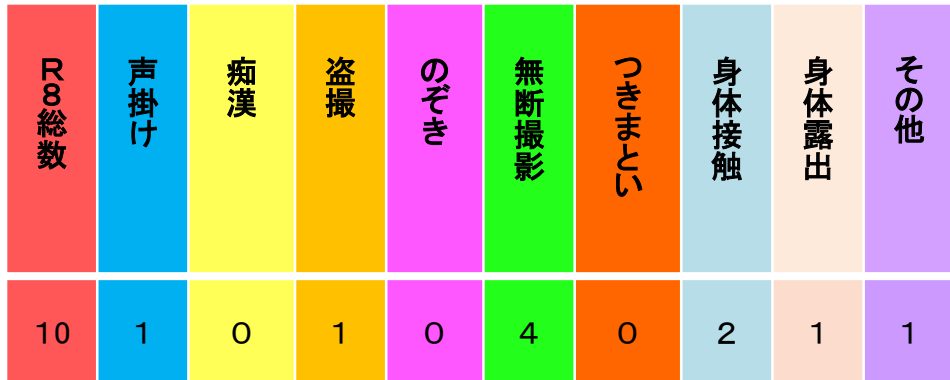

# 秋田県内における子供対象 声掛け事案等の認知状況

(令和8年1月末)

	総数
令和7年1月末	9
令和8年1月末	10
増減	1

令和8年1月末現在では、声掛け事案等の認知が**10件**であり、前年同期に比べ**1件の増加**となっています。

行為別では**無断撮影**が一番多くなっています。