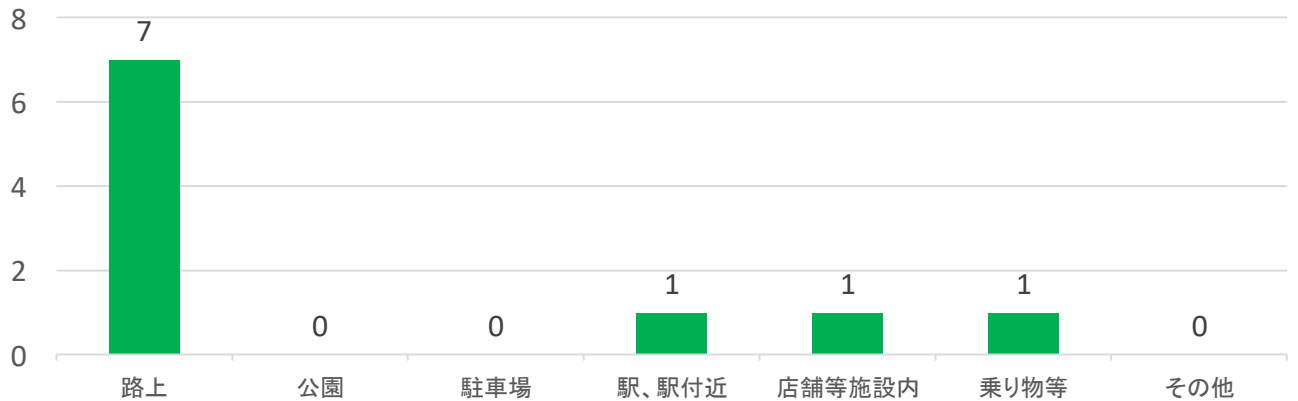

令和8年(1月末)声掛け事案等の場所別被害状況