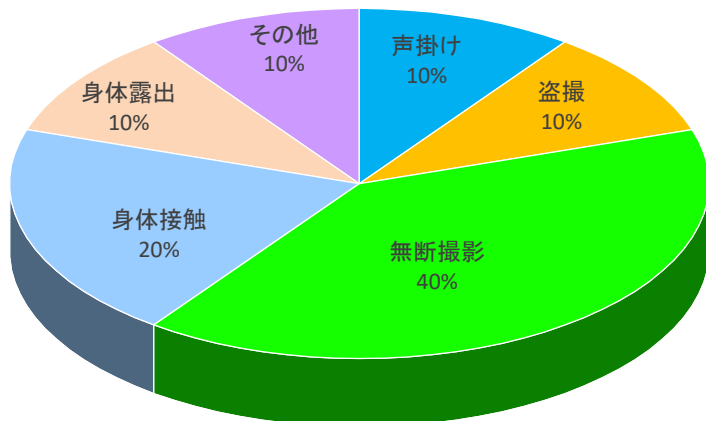

# 秋田県内における子供対象 声掛け事案等の認知状況

(令和8年1月末)

	総数
令和7年1月末	9
令和8年1月末	10
増減	1

令和8年1月末現在では、声掛け事案等の認知が**10件**であり、前年同期に比べ**1件の増加**となっています。

行為別では**無断撮影**が一番多くなっています。

## 【行為別】

- 声掛け … 卑わいな言葉、誘惑する言葉、乱暴な言葉を掛けること
- 痴漢 … 直接又は衣服の上から体に触れる行為
- 盗撮 … 衣服等で覆われている人の下着や身体を撮影すること
- のぞき … 人が通常衣服をつけないような場所をひそかにのぞき見る行為
- 無断撮影 … スマートフォン等を使って被害者に無断で写真撮影すること
- つきまとい … 被害者の後ろをついていく行為
- 身体接触 … 被害者の体や衣服等を触る、つかむ、引っ張る等の行為
- 身体露出 … 下半身等の体の一部又は全部を露出する行為
- その他 … 上記以外の不審者情報

## 令和8年(1月末)声掛け事案等の曜日別被害状況