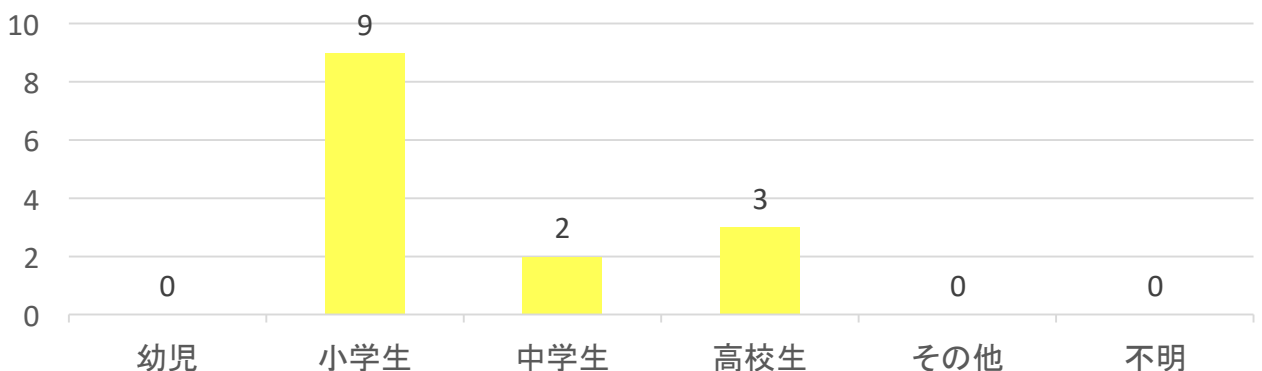

令和8年(1月末)声掛け事案等の学職別被害状況

※ 事案1件に対して複数人が被害に遭う場合があるため、認知件数より被害人数が多くなっています。