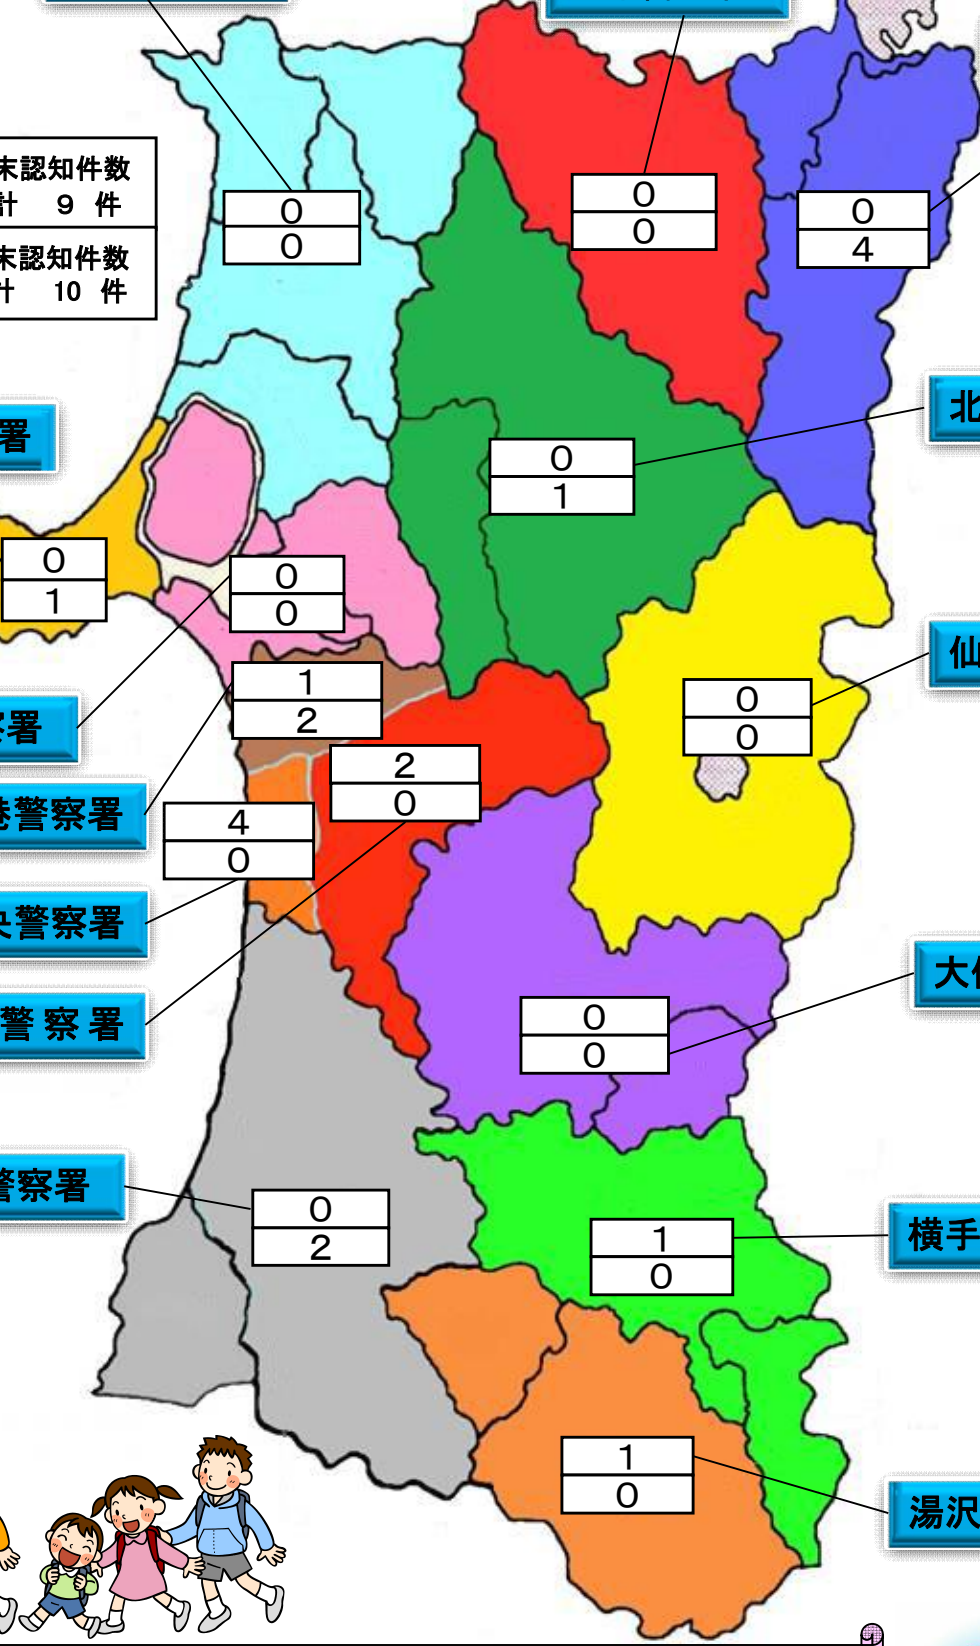

秋田県警察本部生活安全部
人身安全対策課 子供・女性安全対策係