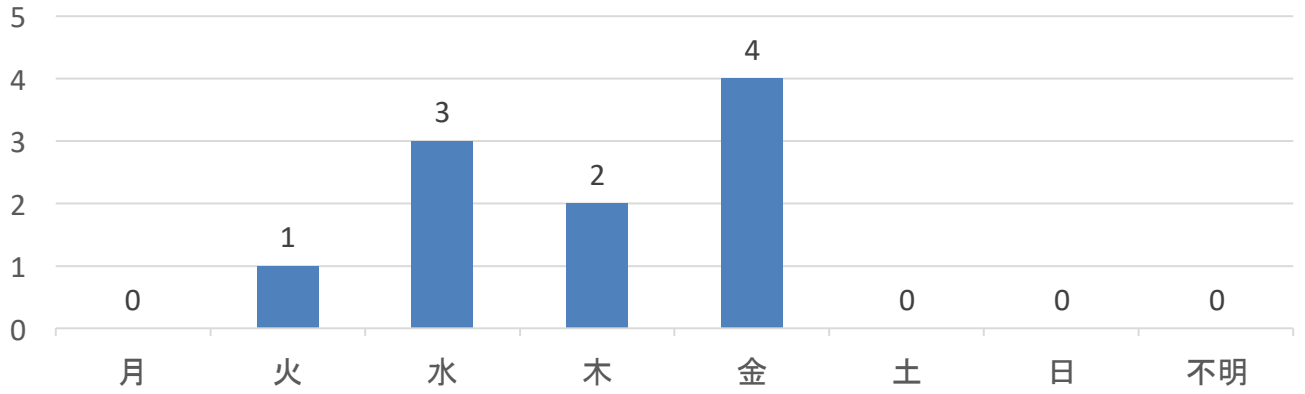

## 被害に遭わないようにするために心がけること

下校時間帯の被害が多く発生しています。

下校はできるだけ友達と一緒に帰るように心がけ、不審な人がいたり、声を掛けられたりした時は、大声を出しながら逃げたり、大人に助けを求めましょう。

友達と遊びに行くときは、家族に「誰と、どこに行くか、何時頃帰る予定か」を必ず知らせてから出かけましょう。  
また、夕暮れ前に帰宅するように心がけましょう。

## 令和8年(1月末)声掛け事案等の曜日別被害状況