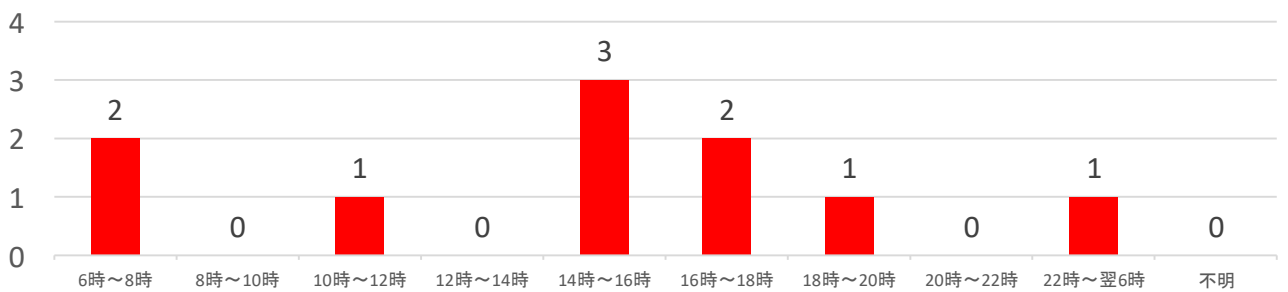

令和8年(1月末)声掛け事案等の曜日別被害状況

令和8年(1月末)声掛け事案等の時間帯別被害状況

令和8年(1月末)声掛け事案等の場所別被害状況

令和8年(1月末)声掛け事案等の学職別被害状況

※ 事案1件に対して複数人が被害に遭う場合があるため、認知件数より被害人数が多くなっています。