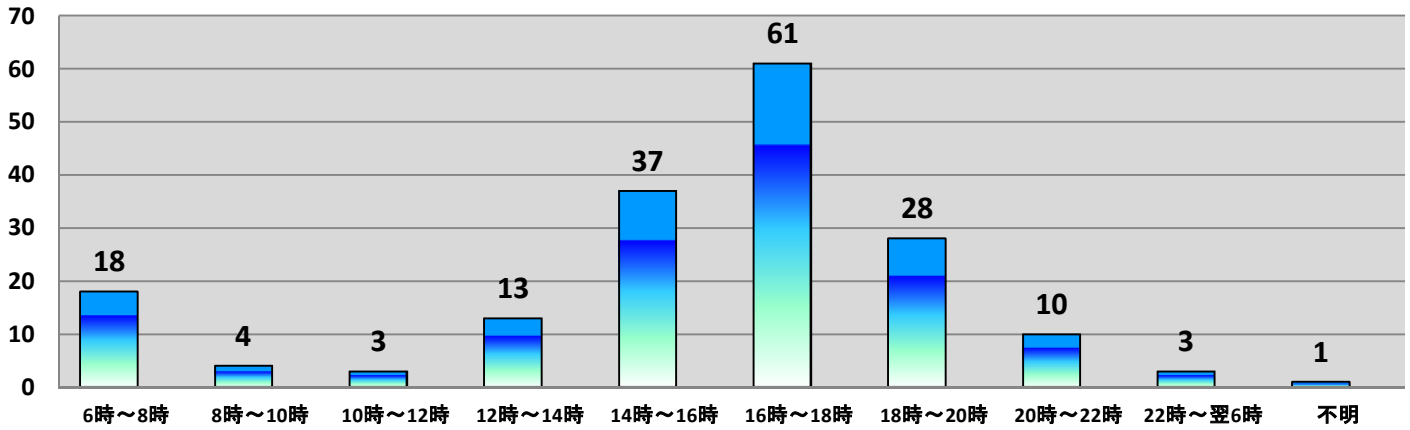

秋田県内子供対象声掛け事案等発生状況 (平成28年1月～12月)

平成28年 声掛け事案等の学職別被害状況

※ 事案1件に対して複数人が被害に遭う場合があるため、発生件数より被害人数が多くなっています

平成28年 声掛け事案等の時間帯別被害状況

平成28年 声掛け事案等の場所別被害状況

平成28年中は、子供対象の声掛け事案等が178件発生しました。
午後から夕方にかけての時間帯は要注意！
夕暮れが早いから、家まで気をつけて帰りましょう。