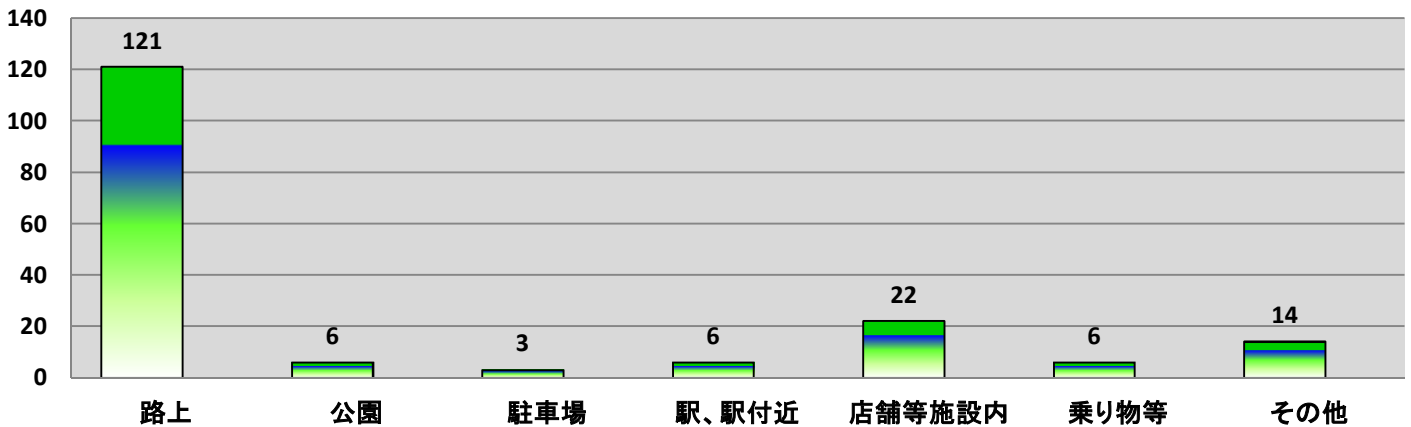

秋田県内子供対象声掛け事案等発生状況 (平成28年1月～12月)

平成28年 声掛け事案等の学職別被害状況

※ 事案1件に対して複数人が被害に遭う場合があるため、発生件数より被害人数が多くなっています

平成28年 声掛け事案等の時間帯別被害状況

平成28年 声掛け事案等の場所別被害状況

平成28年中は、子供対象の声掛け事案等が178件発生しました。
午後から夕方にかけての時間帯は要注意！
夕暮れが早いから、家まで気をつけて帰りましょう。