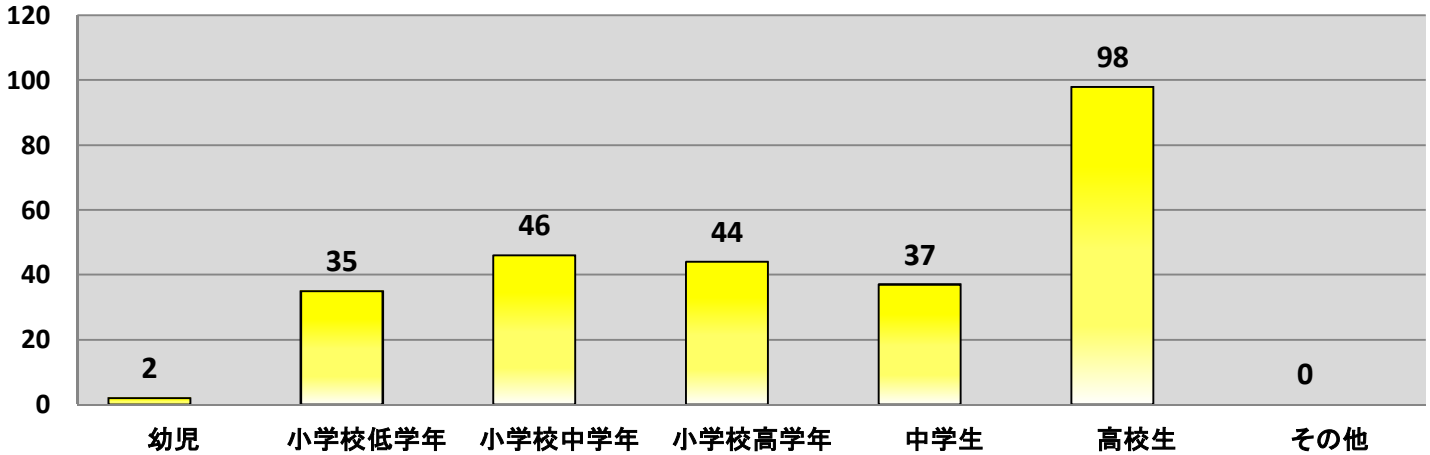

秋田県内子供対象声掛け事案等発生状況 (平成28年1月～12月)

平成28年 声掛け事案等の学職別被害状況

※ 事案1件に対して複数人が被害に遭う場合があるため、発生件数より被害人数が多くなっています

平成28年 声掛け事案等の時間帯別被害状況

平成28年 声掛け事案等の場所別被害状況

平成28年中は、子供対象の声掛け事案等が178件発生しました。
午後から夕方にかけての時間帯は要注意！
夕暮れが早いから、家まで気をつけて帰りましょう。

秋田県における声掛け事案等の発生状況