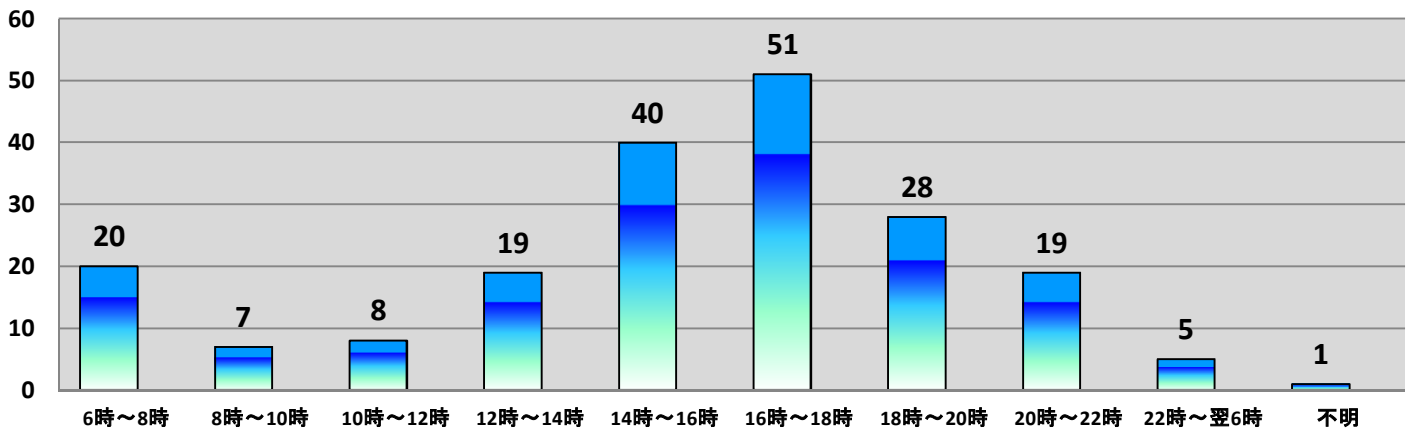

# 秋田県内子供対象声掛け事案等発生状況 (平成27年12月末)

## 平成27年 声掛け事案等の学識別被害状況

※ 事案1件に対して複数人が被害に遭う場合があるため、発生件数より被害人数が多くなっています

## 平成27年 声掛け事案等の時間帯別被害状況