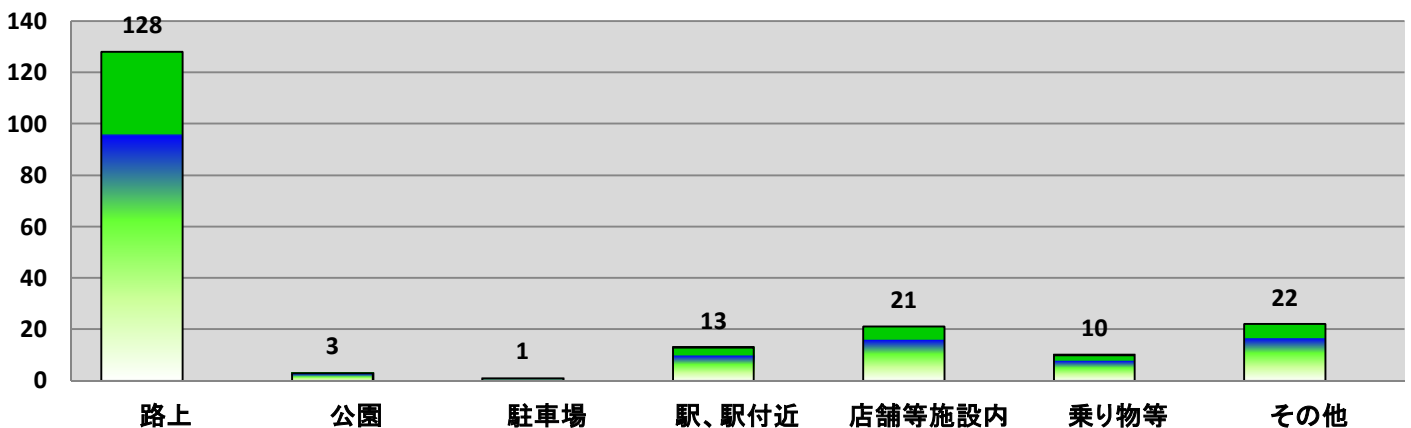

平成27年 声掛け事案等の場所別被害状況

路上で被害にあうことが多いようだ。
声掛け等の被害にあった場合は、すぐに安全な場所まで逃げよう！
夕方はあつという間に暗くなるから、家まで気をつけて帰ろうね！