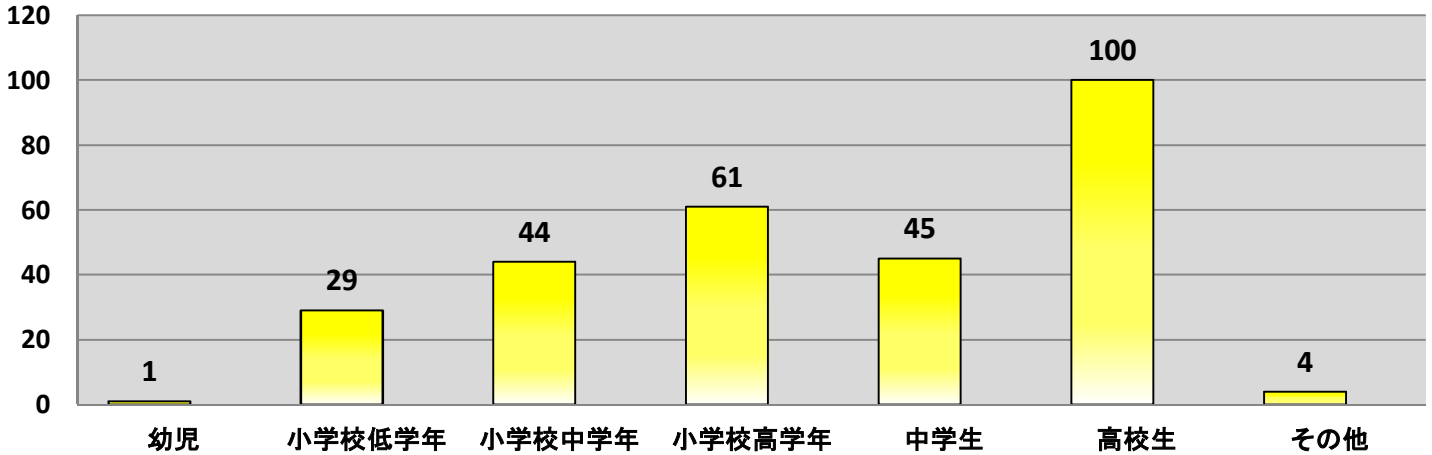

# 秋田県内子供対象声掛け事案等発生状況 (平成27年12月末)

## 平成27年 声掛け事案等の学識別被害状況

※ 事案1件に対して複数人が被害に遭う場合があるため、発生件数より被害人数が多くなっています

## 平成27年 声掛け事案等の時間帯別被害状況