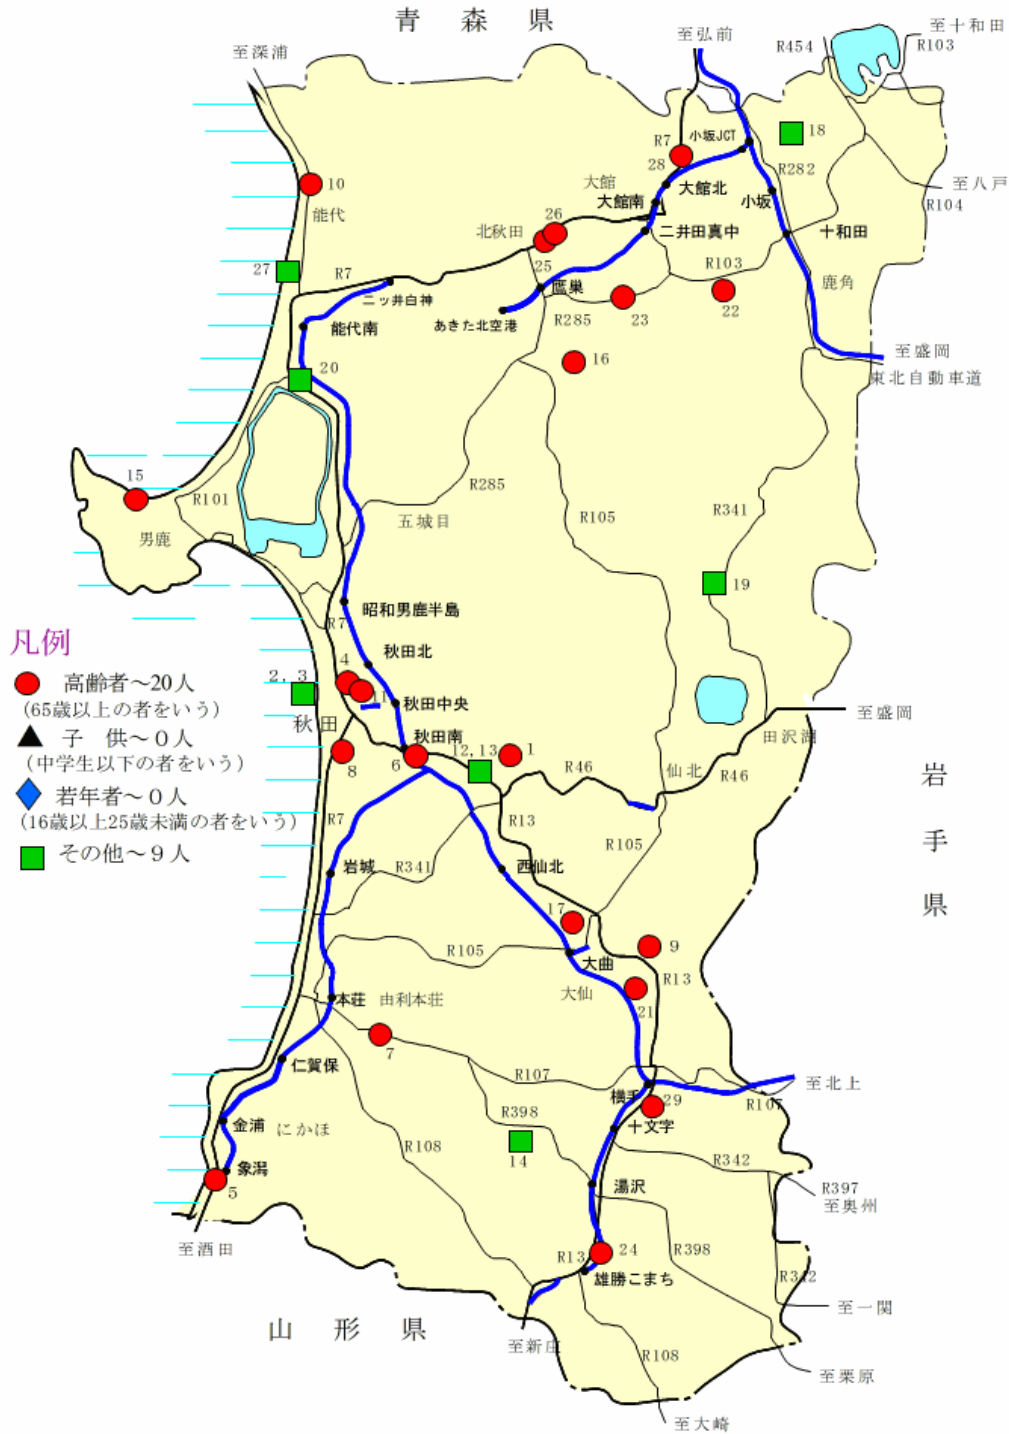

# 交通死亡事故速報

【10月5日までの死者 29人】

累計(人)

令2	29
令元	27
増減(△)	2

※発生概要

死者数	発生日	曜日	発生場所	類型	路線	道路形状
1	1月6日	月曜日	大仙市協和	車対車	県道	交差点
2	平成29年 4月18日 ※推定	不明	秋田市土崎港西	車単独	その他	その他
3						
4	1月24日	金曜日	秋田市港北	人対車	県道	交差点付近
5	1月28日	火曜日	にかほ市象潟町	人対車	R7	交差点付近
6	2月3日	月曜日	秋田市河辺	車対車	R13	直線
7	2月5日	水曜日	由利本荘市鳥田目	人対車	市道	直線
8	2月10日	月曜日	秋田市浜田	車対車	県道	直線
9	2月15日	土曜日	美郷町六郷	人対車	町道	直線
10	2月17日	月曜日	八峰町峰浜	車単独	R101	直線
11	3月2日	月曜日	秋田市外旭川	転対車	市道	左カーブ
12	3月24日	火曜日	大仙市協和	車対車	R13	右カーブ
13						
14	4月1日	水曜日	羽後町堀内	車対車	町道	直線
15	4月8日	水曜日	男鹿市北浦	車単独	県道	直線
16	4月10日	金曜日	北秋田市七日市	大特単独	林道	直線
17	4月29日	水曜日	大仙市内小友	二輪単独	市道	直線
18	5月7日	木曜日	小坂町上向	二輪単独	県道	左カーブ
19	5月24日	日曜日	仙北市田沢湖	二輪単独	R341	左カーブ
20	5月31日	日曜日	三種町鶺鴒川	車対二輪	R7	交差点付近
21	6月1日	月曜日	横手市百万刈	二輪単独	市道	直線
22	6月12日	金曜日	大館市十二所	転対車	市道	交差点
23	7月21日	火曜日	大館市比内町	車対車	R285	直線
24	7月24日	金曜日	湯沢市相川	二輪単独	高速	直線
25	8月28日	金曜日	大館市長坂	車対車	R7	直線
26	9月2日	水曜日	大館市長坂	車対車	R7	左カーブ
27	9月2日	水曜日	能代市盤若町	二輪単独	市道	直線
28	9月22日	火曜日	大館市白沢	人対車	R7	直線
29	10月5日	月曜日	横手市平鹿町	人対車	県道	直線

(注) 凡例

- ・車とは大型自動車、中型自動車、普通自動車をいう。
- ・転とは自転車をいう。
- ・大特とは大型特殊自動車をいう。
- ・二輪とは自動二輪車、原動機付自転車をいう。