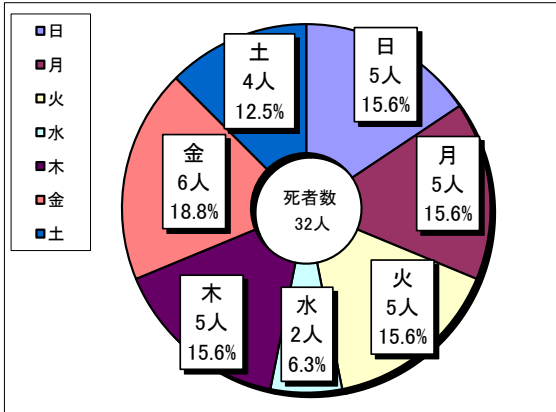

※発生概要

死者数	発生月日	曜日	発生場所	類型	路線	道路形状
1	1月6日	金曜日	にかほ市金浦	車単独	市道	右カーブ
2	2月8日	水曜日	湯沢市田町	人対車	R13	直線
3	2月17日	金曜日	鹿角市尾去沢	人対車	県道	交差点
4	3月12日	日曜日	横手市山内	車対車	R107	左カーブ
5	4月18日	火曜日	能代市大町	車単独	R101	左カーブ
6	4月14日	金曜日	にかほ市象潟町	車単独	市道	直線
7	4月24日	月曜日	小坂町荒谷	人対車	R282	直線
8	5月9日	火曜日	男鹿市船越	自転車単独	R101	交差点
9	5月13日	土曜日	湯沢市岩崎	車単独	県道	直線
10	5月17日	水曜日	湯沢市秋ノ宮	車単独	県道	右カーブ
11	7月30日	日曜日	仙北市西木町	車単独	県道	右カーブ
12	8月8日	火曜日	雄勝郡羽後町	車単独	町道	直線
13	8月11日	金曜日	仙北郡美郷町	車単独	町道	直線
14	8月11日	金曜日	湯沢市千石町	人対車	R13	交差点
15	8月14日	月曜日	秋田市南通	人対車	市道	直線
16	8月10日	木曜日	秋田市新屋	車対車	県道	直線
17	8月21日	月曜日	横手市増田町	車単独	R342	直線
18	8月28日	月曜日	秋田市金足	人対車	R7	直線
19	9月3日	日曜日	北秋田市綴子	車単独	市道	左カーブ
20	9月30日	土曜日	大仙市角間川町	車対車	県道	交差点
21	10月17日	火曜日	能代市二ツ井町	車単独	県道	左カーブ
22. 23	10月21日	土曜日	由利本荘市西目町	車対車	R7	直線
24	11月2日	木曜日	大仙市四ツ屋	人対車	R105	交差点
25	11月5日	日曜日	潟上市天王	人対車	市道	直線
26	11月9日	木曜日	横手市増田町	自転車単独	市道	直線
27	11月16日	木曜日	秋田市桜	人対車	市道	直線
28	11月20日	月曜日	横手市安田	人対車	市道	直線
29	12月3日	日曜日	八峰町八森	車単独	R101	直線
30	12月7日	木曜日	由利本荘市岩城	人対車	R7	直線
31	12月15日	金曜日	由利本荘市東由利	人対車	県道	直線
32	12月26日	火曜日	仙北郡美郷町	車単独	県道	直線

・車とは自動車、自動二輪車、特殊自動車をいう。

【令和5年 交通死亡事故の特徴(概数)】

1 類型別死者数

2 地区別死者数

3 曜日別死者数

4 昼夜別死者数

昼: 日の出から日没まで 夜: 日没から日の出まで

5 年代別死者数

若年者(16歳以上25歳未満)、高齢者(65歳以上)

6 高齢者の状態別死者数