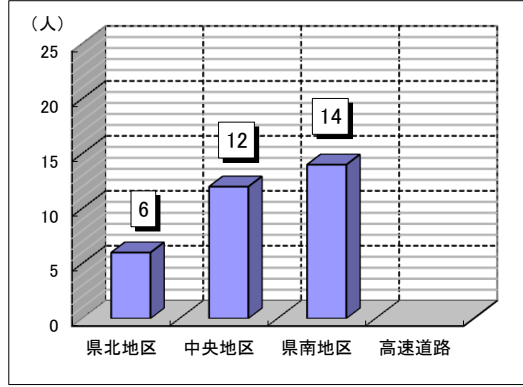

※発生概要

死者数	発生月日	曜日	発生場所	類型	路線	道路形状
1	1月6日	金曜日	にかほ市金浦	車単独	市道	右カーブ
2	2月8日	水曜日	湯沢市田町	人対車	R13	直線
3	2月17日	金曜日	鹿角市尾去沢	人対車	県道	交差点
4	3月12日	日曜日	横手市山内	車対車	R107	左カーブ
5	4月18日	火曜日	能代市大町	車単独	R101	左カーブ
6	4月14日	金曜日	にかほ市象潟町	車単独	市道	直線
7	4月24日	月曜日	小坂町荒谷	人対車	R282	直線
8	5月9日	火曜日	男鹿市船越	自転車単独	R101	交差点
9	5月13日	土曜日	湯沢市岩崎	車単独	県道	直線
10	5月17日	水曜日	湯沢市秋ノ宮	車単独	県道	右カーブ
11	7月30日	日曜日	仙北市西木町	車単独	県道	右カーブ
12	8月8日	火曜日	雄勝郡羽後町	車単独	町道	直線
13	8月11日	金曜日	仙北郡美郷町	車単独	町道	直線
14	8月11日	金曜日	湯沢市千石町	人対車	R13	交差点
15	8月14日	月曜日	秋田市南通	人対車	市道	直線
16	8月10日	木曜日	秋田市新屋	車対車	県道	直線
17	8月21日	月曜日	横手市増田町	車単独	R342	直線
18	8月28日	月曜日	秋田市金足	人対車	R7	直線
19	9月3日	日曜日	北秋田市綴子	車単独	市道	左カーブ
20	9月30日	土曜日	大仙市角間川町	車対車	県道	交差点
21	10月17日	火曜日	能代市二ツ井町	車単独	県道	左カーブ
22. 23	10月21日	土曜日	由利本荘市西目町	車対車	R7	直線
24	11月2日	木曜日	大仙市四ツ屋	人対車	R105	交差点
25	11月5日	日曜日	潟上市天王	人対車	市道	直線
26	11月9日	木曜日	横手市増田町	自転車単独	市道	直線
27	11月16日	木曜日	秋田市桜	人対車	市道	直線
28	11月20日	月曜日	横手市安田	人対車	市道	直線
29	12月3日	日曜日	八峰町八森	車単独	R101	直線
30	12月7日	木曜日	由利本荘市岩城	人対車	R7	直線
31	12月15日	金曜日	由利本荘市東由利	人対車	県道	直線
32	12月26日	火曜日	仙北郡美郷町	車単独	県道	直線

・車とは自動車、自動二輪車、特殊自動車をいう。

【令和5年 交通死亡事故の特徴(概数)】

1 類型別死者数

2 地区別死者数

3 曜日別死者数

4 昼夜別死者数

昼: 日の出から日没まで 夜: 日没から日の出まで

5 年代別死者数