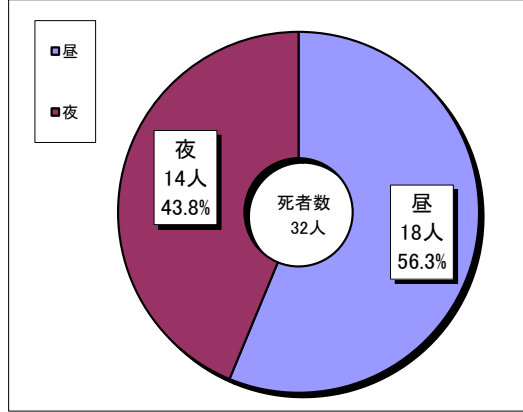

・車とは自動車、自動二輪車、特殊自動車をいう。

【令和5年 交通死亡事故の特徴(概数)】

1 類型別死者数

2 地区別死者数

3 曜日別死者数

4 昼夜別死者数

昼: 日の出から日没まで 夜: 日没から日の出まで

5 年代別死者数

若年者(16歳以上25歳未満)、高齢者(65歳以上)

6 高齢者の状態別死者数