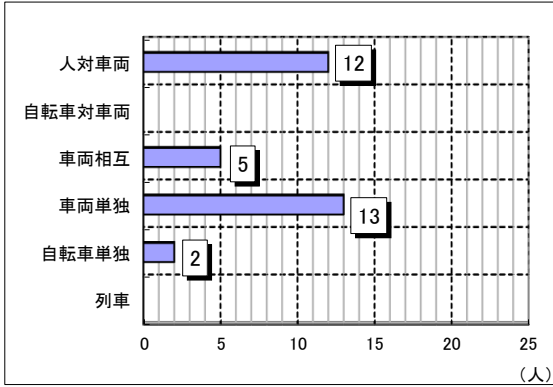

※発生概要

死者数	発生月日	曜日	発生場所	類型	路線	道路形状
1	1月6日	金曜日	にかほ市金浦	車単独	市道	右カーブ
2	2月8日	水曜日	湯沢市田町	人対車	R13	直線
3	2月17日	金曜日	鹿角市尾去沢	人対車	県道	交差点
4	3月12日	日曜日	横手市山内	車対車	R107	左カーブ
5	4月18日	火曜日	能代市大町	車単独	R101	左カーブ
6	4月14日	金曜日	にかほ市象潟町	車単独	市道	直線
7	4月24日	月曜日	小坂町荒谷	人対車	R282	直線
8	5月9日	火曜日	男鹿市船越	自転車単独	R101	交差点
9	5月13日	土曜日	湯沢市岩崎	車単独	県道	直線
10	5月17日	水曜日	湯沢市秋ノ宮	車単独	県道	右カーブ
11	7月30日	日曜日	仙北市西木町	車単独	県道	右カーブ
12	8月8日	火曜日	雄勝郡羽後町	車単独	町道	直線
13	8月11日	金曜日	仙北郡美郷町	車単独	町道	直線
14	8月11日	金曜日	湯沢市千石町	人対車	R13	交差点
15	8月14日	月曜日	秋田市南通	人対車	市道	直線
16	8月10日	木曜日	秋田市新屋	車対車	県道	直線
17	8月21日	月曜日	横手市増田町	車単独	R342	直線
18	8月28日	月曜日	秋田市金足	人対車	R7	直線
19	9月3日	日曜日	北秋田市綴子	車単独	市道	左カーブ
20	9月30日	土曜日	大仙市角間川町	車対車	県道	交差点
21	10月17日	火曜日	能代市二ツ井町	車単独	県道	左カーブ
22. 23	10月21日	土曜日	由利本荘市西目町	車対車	R7	直線
24	11月2日	木曜日	大仙市四ツ屋	人対車	R105	交差点
25	11月5日	日曜日	潟上市天王	人対車	市道	直線
26	11月9日	木曜日	横手市増田町	自転車単独	市道	直線
27	11月16日	木曜日	秋田市桜	人対車	市道	直線
28	11月20日	月曜日	横手市安田	人対車	市道	直線
29	12月3日	日曜日	八峰町八森	車単独	R101	直線
30	12月7日	木曜日	由利本荘市岩城	人対車	R7	直線
31	12月15日	金曜日	由利本荘市東由利	人対車	県道	直線
32	12月26日	火曜日	仙北郡美郷町	車単独	県道	直線

・車とは自動車、自動二輪車、特殊自動車をいう。

【令和5年 交通死亡事故の特徴(概数)】

1 類型別死者数

2 地区別死者数

3 曜日別死者数

4 昼夜別死者数

昼: 日の出から日没まで 夜: 日没から日の出まで

5 年代別死者数