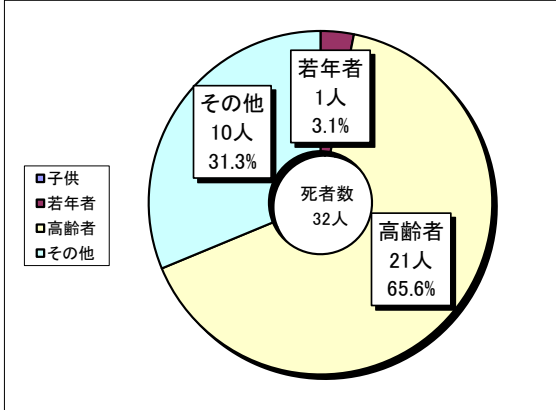

※発生概要

死者数	発生月日	曜日	発生場所	類型	路線	道路形状
1	1月6日	金曜日	にかほ市金浦	車単独	市道	右カーブ
2	2月8日	水曜日	湯沢市田町	人対車	R13	直線
3	2月17日	金曜日	鹿角市尾去沢	人対車	県道	交差点
4	3月12日	日曜日	横手市山内	車対車	R107	左カーブ
5	4月18日	火曜日	能代市大町	車単独	R101	左カーブ
6	4月14日	金曜日	にかほ市象潟町	車単独	市道	直線
7	4月24日	月曜日	小坂町荒谷	人対車	R282	直線
8	5月9日	火曜日	男鹿市船越	自転車単独	R101	交差点
9	5月13日	土曜日	湯沢市岩崎	車単独	県道	直線
10	5月17日	水曜日	湯沢市秋ノ宮	車単独	県道	右カーブ
11	7月30日	日曜日	仙北市西木町	車単独	県道	右カーブ
12	8月8日	火曜日	雄勝郡羽後町	車単独	町道	直線
13	8月11日	金曜日	仙北郡美郷町	車単独	町道	直線
14	8月11日	金曜日	湯沢市千石町	人対車	R13	交差点
15	8月14日	月曜日	秋田市南通	人対車	市道	直線
16	8月10日	木曜日	秋田市新屋	車対車	県道	直線
17	8月21日	月曜日	横手市増田町	車単独	R342	直線
18	8月28日	月曜日	秋田市金足	人対車	R7	直線
19	9月3日	日曜日	北秋田市綴子	車単独	市道	左カーブ
20	9月30日	土曜日	大仙市角間川町	車対車	県道	交差点
21	10月17日	火曜日	能代市二ツ井町	車単独	県道	左カーブ
22. 23	10月21日	土曜日	由利本荘市西目町	車対車	R7	直線
24	11月2日	木曜日	大仙市四ツ屋	人対車	R105	交差点
25	11月5日	日曜日	潟上市天王	人対車	市道	直線
26	11月9日	木曜日	横手市増田町	自転車単独	市道	直線
27	11月16日	木曜日	秋田市桜	人対車	市道	直線
28	11月20日	月曜日	横手市安田	人対車	市道	直線
29	12月3日	日曜日	八峰町八森	車単独	R101	直線
30	12月7日	木曜日	由利本荘市岩城	人対車	R7	直線
31	12月15日	金曜日	由利本荘市東由利	人対車	県道	直線
32	12月26日	火曜日	仙北郡美郷町	車単独	県道	直線

・車とは自動車、自動二輪車、特殊自動車をいう。

【令和5年 交通死亡事故の特徴(概数)】

1 類型別死者数

2 地区別死者数

3 曜日別死者数

4 昼夜別死者数

昼: 日の出から日没まで 夜: 日没から日の出まで

5 年代別死者数

若年者(16歳以上25歳未満)、高齢者(65歳以上)

6 高齢者の状態別死者数