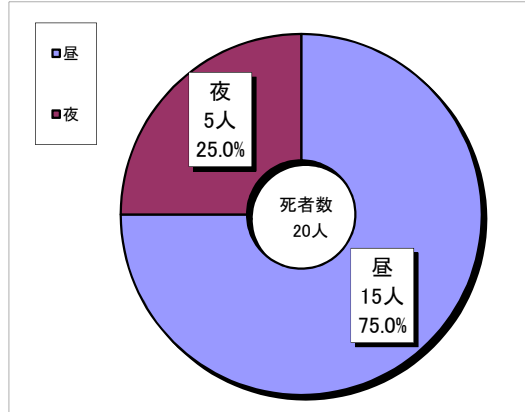

- ・車とは自動車、自動二輪車、特殊自動車をいう。
- ・転とは自転車をいう。

【令和6年 交通死亡事故の特徴(概数)】

1 類型別死者数

2 地区別死者数

3 曜日別死者数

4 昼夜別死者数

昼: 日の出から日没まで 夜: 日没から日の出まで

5 年代別死者数

若年者(16歳以上25歳未満)、高齢者(65歳以上)

6 高齢者の状態別死者数