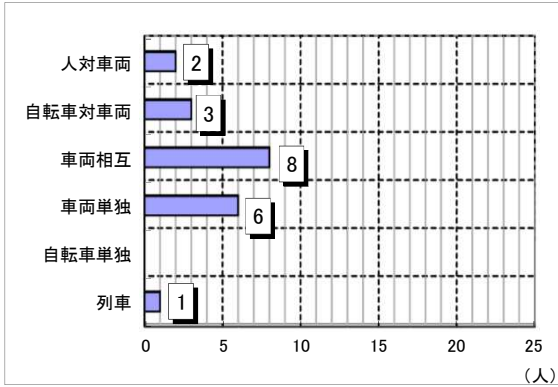

交通死亡事故速報

【9月5日までの死者 20人】

累計(人)

令6	20
5	19
増減	1

※発生概要

死者数	発生日	曜日	発生場所	類型	路線	道路形状
1	1月1日	月曜日	上小阿仁村小沢田	人対車	R285	直線
2	1月17日	水曜日	能代市住吉町	人対車	市道	直線
3	1月21日	日曜日	潟上市天王	車単独	埠頭	その他
4	1月30日	火曜日	由利本荘市大倉沢	車対車	R105	右カーブ
5	3月6日	水曜日	北秋田市花園町	転対車	市道	交差点
6	3月16日	土曜日	横手市三本柳	車対車	市道	交差点
7	4月16日	火曜日	にかほ市金浦	車対車	R7	直線
8	5月19日	日曜日	湯沢市岩崎	車単独	自専道	直線
9	5月21日	火曜日	大仙市刈和野	車対車	R13	交差点
10	6月20日	木曜日	八峰町峰浜	列車	町道	踏切
11	7月3日	水曜日	能代市浅内	転対車	市道	直線
12	7月4日	木曜日	大仙市太田町	車対車	市道	交差点
13. 14	7月9日	火曜日	秋田市雄和	車単独	市道	直線
15	7月28日	日曜日	大館市二井田	車対車	県道	交差点付近
16	7月31日	水曜日	鹿角市花輪	車単独	市道	直線
17	8月11日	日曜日	由利本荘市矢島町	車対車	R108	交差点
18	8月18日	日曜日	能代市字寿域長根	転対車	県道	直線
19	8月27日	火曜日	由利本荘市西目町	車対車	市道	左カーブ
20	9月5日	木曜日	横手市十字町	車単独	市道	直線

- ・車とは自動車、自動二輪車、特殊自動車をいう。
- ・転とは自転車をいう。

【令和6年 交通死亡事故の特徴(概数)】

1 類型別死者数

2 地区別死者数

3 曜日別死者数

4 昼夜別死者数

昼: 日の出から日没まで 夜: 日没から日の出まで

5 年代別死者数