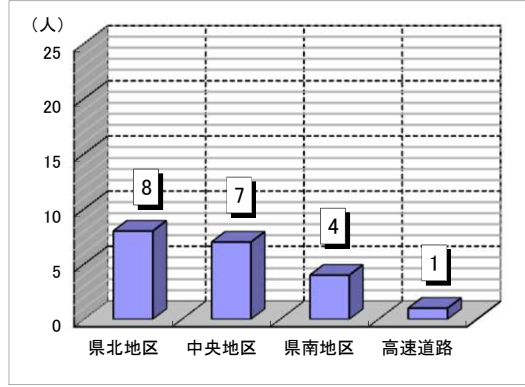

交通死亡事故速報

【9月5日までの死者 20人】

累計(人)

令6	20
5	19
増減	1

※発生概要

死者数	発生日	曜日	発生場所	類型	路線	道路形状
1	1月1日	月曜日	上小阿仁村小沢田	人対車	R285	直線
2	1月17日	水曜日	能代市住吉町	人対車	市道	直線
3	1月21日	日曜日	潟上市天王	車単独	埠頭	その他
4	1月30日	火曜日	由利本荘市大倉沢	車対車	R105	右カーブ
5	3月6日	水曜日	北秋田市花園町	転対車	市道	交差点
6	3月16日	土曜日	横手市三本柳	車対車	市道	交差点
7	4月16日	火曜日	にかほ市金浦	車対車	R7	直線
8	5月19日	日曜日	湯沢市岩崎	車単独	自専道	直線
9	5月21日	火曜日	大仙市刈和野	車対車	R13	交差点
10	6月20日	木曜日	八峰町峰浜	列車	町道	踏切
11	7月3日	水曜日	能代市浅内	転対車	市道	直線
12	7月4日	木曜日	大仙市太田町	車対車	市道	交差点
13. 14	7月9日	火曜日	秋田市雄和	車単独	市道	直線
15	7月28日	日曜日	大館市二井田	車対車	県道	交差点付近
16	7月31日	水曜日	鹿角市花輪	車単独	市道	直線
17	8月11日	日曜日	由利本荘市矢島町	車対車	R108	交差点
18	8月18日	日曜日	能代市字寿域長根	転対車	県道	直線
19	8月27日	火曜日	由利本荘市西目町	車対車	市道	左カーブ
20	9月5日	木曜日	横手市十字町	車単独	市道	直線

- ・車とは自動車、自動二輪車、特殊自動車をいう。
- ・転とは自転車をいう。

【令和6年 交通死亡事故の特徴(概数)】

1 類型別死者数

2 地区別死者数

3 曜日別死者数

4 昼夜別死者数

昼: 日の出から日没まで 夜: 日没から日の出まで

5 年代別死者数