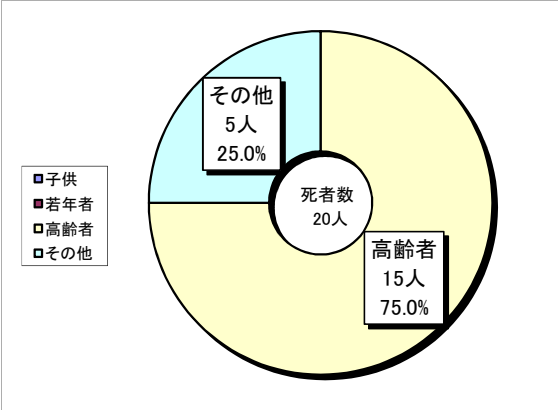

- ・車とは自動車、自動二輪車、特殊自動車をいう。
- ・転とは自転車をいう。

【令和6年 交通死亡事故の特徴(概数)】

1 類型別死者数

2 地区別死者数

3 曜日別死者数

4 昼夜別死者数

昼: 日の出から日没まで 夜: 日没から日の出まで

5 年代別死者数

若年者(16歳以上25歳未満)、高齢者(65歳以上)

6 高齢者の状態別死者数