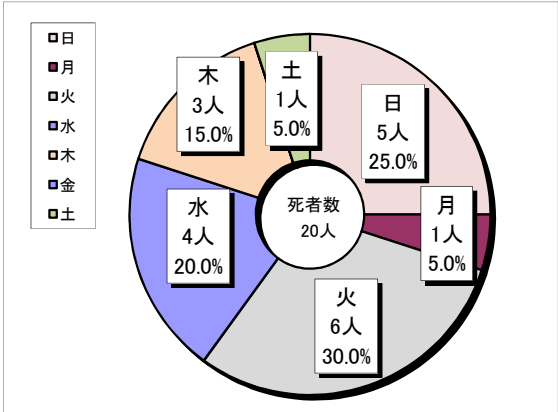

- ・車とは自動車、自動二輪車、特殊自動車をいう。
- ・転とは自転車をいう。

【令和6年 交通死亡事故の特徴(概数)】

1 類型別死者数

2 地区別死者数

3 曜日別死者数

4 昼夜別死者数

昼: 日の出から日没まで 夜: 日没から日の出まで

5 年代別死者数

若年者(16歳以上25歳未満)、高齢者(65歳以上)

6 高齢者の状態別死者数