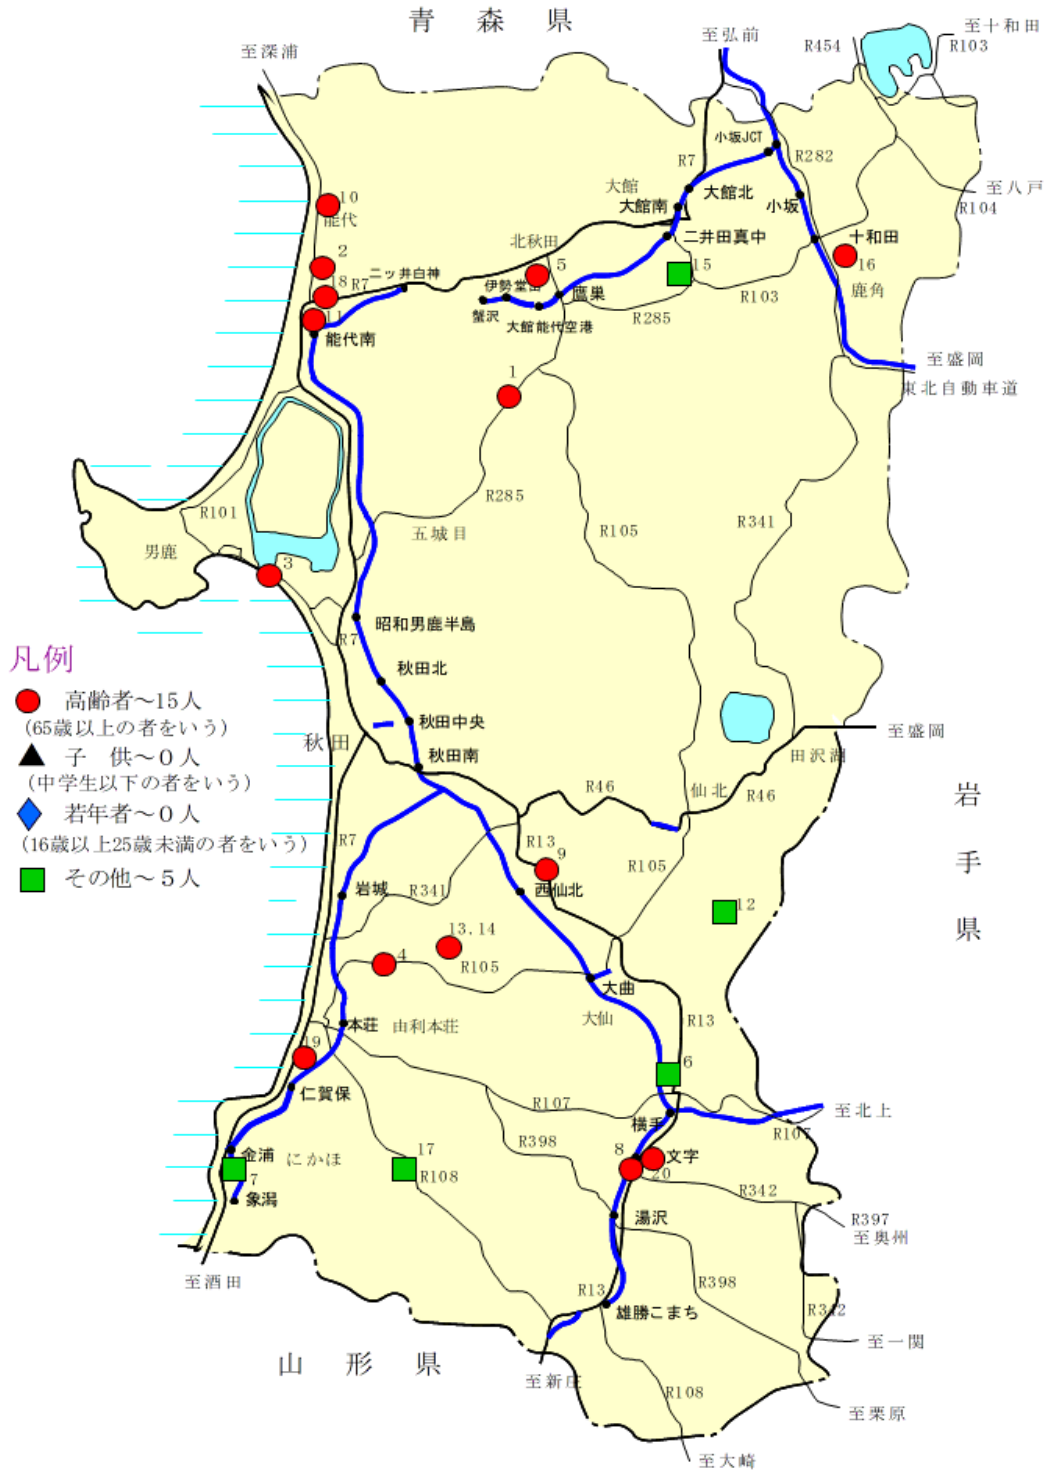

交通死亡事故速報

【9月5日までの死者 20人】

累計(人)

令6	20
5	19
増減	1

※発生概要

死者数	発生日	曜日	発生場所	類型	路線	道路形状
1	1月1日	月曜日	上小阿仁村小沢田	人対車	R285	直線
2	1月17日	水曜日	能代市住吉町	人対車	市道	直線
3	1月21日	日曜日	潟上市天王	車単独	埠頭	その他
4	1月30日	火曜日	由利本荘市大倉沢	車対車	R105	右カーブ
5	3月6日	水曜日	北秋田市花園町	転対車	市道	交差点
6	3月16日	土曜日	横手市三本柳	車対車	市道	交差点
7	4月16日	火曜日	にかほ市金浦	車対車	R7	直線
8	5月19日	日曜日	湯沢市岩崎	車単独	自専道	直線
9	5月21日	火曜日	大仙市刈和野	車対車	R13	交差点
10	6月20日	木曜日	八峰町峰浜	列車	町道	踏切
11	7月3日	水曜日	能代市浅内	転対車	市道	直線
12	7月4日	木曜日	大仙市太田町	車対車	市道	交差点
13. 14	7月9日	火曜日	秋田市雄和	車単独	市道	直線
15	7月28日	日曜日	大館市二井田	車対車	県道	交差点付近
16	7月31日	水曜日	鹿角市花輪	車単独	市道	直線
17	8月11日	日曜日	由利本荘市矢島町	車対車	R108	交差点
18	8月18日	日曜日	能代市字寿域長根	転対車	県道	直線
19	8月27日	火曜日	由利本荘市西目町	車対車	市道	左カーブ
20	9月5日	木曜日	横手市十字町	車単独	市道	直線

- ・車とは自動車、自動二輪車、特殊自動車をいう。
- ・転とは自転車をいう。

【令和6年 交通死亡事故の特徴(概数)】

1 類型別死者数

2 地区別死者数

3 曜日別死者数

4 昼夜別死者数

昼: 日の出から日没まで 夜: 日没から日の出まで

5 年代別死者数