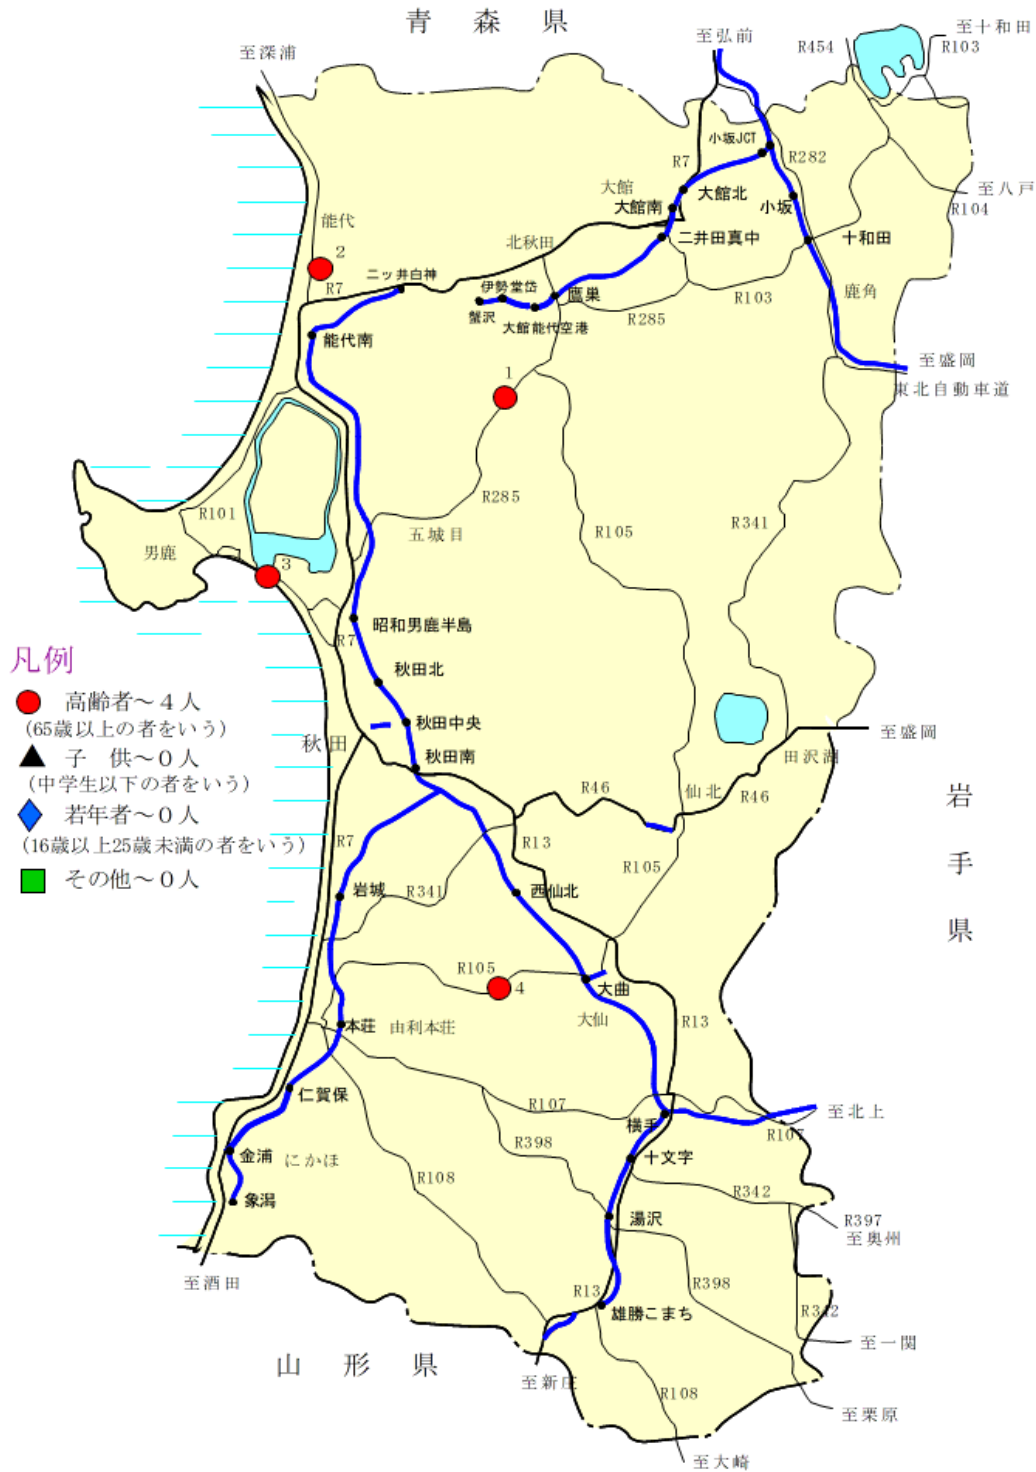

交通死亡事故速報

【1月30日までの死者 4人】

累計(人)	
令6	4
5	1
増減	3

※発生概要

死者数	発生日	曜日	発生場所	類型	路線	道路形状
1	1月1日	月曜日	上小阿仁村小沢田	人対車	R285	直線
2	1月17日	水曜日	能代市住吉町	人対車	市道	直線
3	1月21日	日曜日	潟上市天王	車単独	埠頭	その他
4	1月30日	火曜日	由利本荘市大倉沢	車対車	R105	右カーブ

・車とは自動車、自動二輪車、特殊自動車をいう。

【令和6年 交通死亡事故の特徴(概数)】

1 類型別死者数

2 地区別死者数

3 曜日別死者数

4 昼夜別死者数

昼: 日の出から日没まで 夜: 日没から日の出まで

5 年代別死者数

若年者(16歳以上25歳未満)、高齢者(65歳以上)