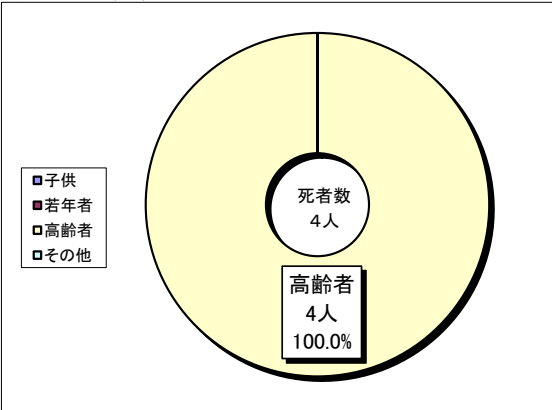

交通死亡事故速報

【1月30日までの死者 4人】

累計(人)	
令6	4
5	1
増減	3

※発生概要

死者数	発生日	曜日	発生場所	類型	路線	道路形状
1	1月1日	月曜日	上小阿仁村小沢田	人対車	R285	直線
2	1月17日	水曜日	能代市住吉町	人対車	市道	直線
3	1月21日	日曜日	潟上市天王	車単独	埠頭	その他
4	1月30日	火曜日	由利本荘市大倉沢	車対車	R105	右カーブ

・車とは自動車、自動二輪車、特殊自動車をいう。

【令和6年 交通死亡事故の特徴(概数)】

1 類型別死者数

2 地区別死者数

3 曜日別死者数

4 昼夜別死者数

昼: 日の出から日没まで 夜: 日没から日の出まで

5 年代別死者数

若年者(16歳以上25歳未満)、高齢者(65歳以上)