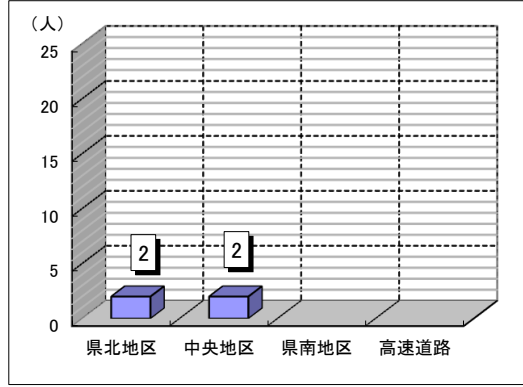

交通死亡事故速報

【1月30日までの死者 4人】

累計(人)	
令6	4
5	1
増減	3

※発生概要

死者数	発生日	曜日	発生場所	類型	路線	道路形状
1	1月1日	月曜日	上小阿仁村小沢田	人対車	R285	直線
2	1月17日	水曜日	能代市住吉町	人対車	市道	直線
3	1月21日	日曜日	潟上市天王	車単独	埠頭	その他
4	1月30日	火曜日	由利本荘市大倉沢	車対車	R105	右カーブ

・車とは自動車、自動二輪車、特殊自動車をいう。

【令和6年 交通死亡事故の特徴(概数)】

1 類型別死者数

2 地区別死者数

3 曜日別死者数

4 昼夜別死者数

昼: 日の出から日没まで 夜: 日没から日の出まで

5 年代別死者数

若年者(16歳以上25歳未満)、高齢者(65歳以上)