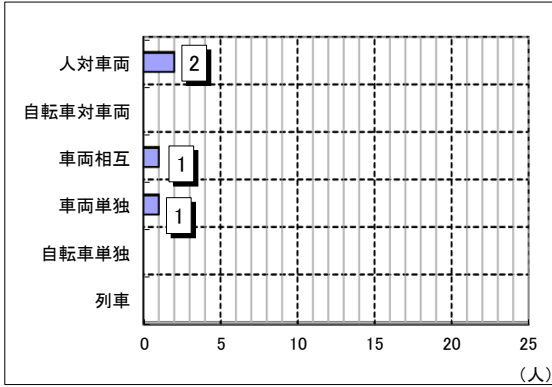

交通死亡事故速報

【1月30日までの死者 4人】

累計(人)	
令6	4
5	1
増減	3

※発生概要

死者数	発生日	曜日	発生場所	類型	路線	道路形状
1	1月1日	月曜日	上小阿仁村小沢田	人対車	R285	直線
2	1月17日	水曜日	能代市住吉町	人対車	市道	直線
3	1月21日	日曜日	潟上市天王	車単独	埠頭	その他
4	1月30日	火曜日	由利本荘市大倉沢	車対車	R105	右カーブ

・車とは自動車、自動二輪車、特殊自動車をいう。

【令和6年 交通死亡事故の特徴(概数)】

1 類型別死者数

2 地区別死者数

3 曜日別死者数

4 昼夜別死者数

昼: 日の出から日没まで 夜: 日没から日の出まで

5 年代別死者数

若年者(16歳以上25歳未満)、高齢者(65歳以上)