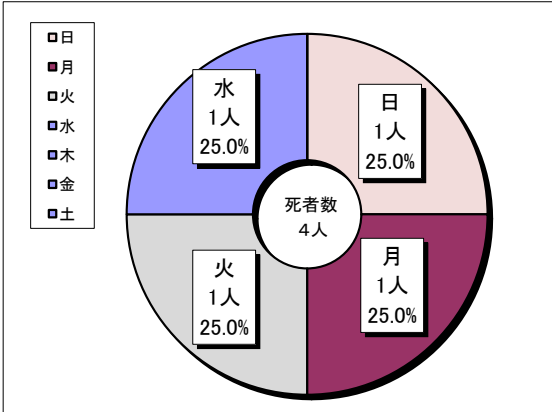

交通死亡事故速報

【1月30日までの死者 4人】

累計(人)	
令6	4
5	1
増減	3

※発生概要

死者数	発生日	曜日	発生場所	類型	路線	道路形状
1	1月1日	月曜日	上小阿仁村小沢田	人対車	R285	直線
2	1月17日	水曜日	能代市住吉町	人対車	市道	直線
3	1月21日	日曜日	潟上市天王	車単独	埠頭	その他
4	1月30日	火曜日	由利本荘市大倉沢	車対車	R105	右カーブ

・車とは自動車、自動二輪車、特殊自動車をいう。

【令和6年 交通死亡事故の特徴(概数)】

1 類型別死者数

2 地区別死者数

3 曜日別死者数

4 昼夜別死者数

昼: 日の出から日没まで 夜: 日没から日の出まで

5 年代別死者数

若年者(16歳以上25歳未満)、高齢者(65歳以上)

6 高齢者の状態別死者数