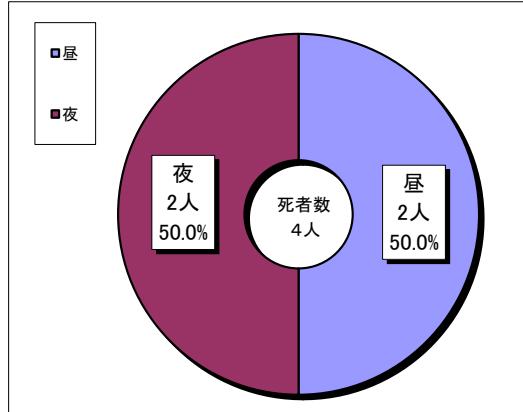

交通死亡事故速報

【1月30日までの死者 4人】

累計(人)	
令6	4
5	1
増減	3

※発生概要

死者数	発生日	曜日	発生場所	類型	路線	道路形状
1	1月1日	月曜日	上小阿仁村小沢田	人対車	R285	直線
2	1月17日	水曜日	能代市住吉町	人対車	市道	直線
3	1月21日	日曜日	潟上市天王	車単独	埠頭	その他
4	1月30日	火曜日	由利本荘市大倉沢	車対車	R105	右カーブ

・車とは自動車、自動二輪車、特殊自動車をいう。

【令和6年 交通死亡事故の特徴(概数)】

1 類型別死者数

2 地区別死者数

3 曜日別死者数

4 昼夜別死者数

昼: 日の出から日没まで 夜: 日没から日の出まで

5 年代別死者数

若年者(16歳以上25歳未満)、高齢者(65歳以上)

6 高齢者の状態別死者数