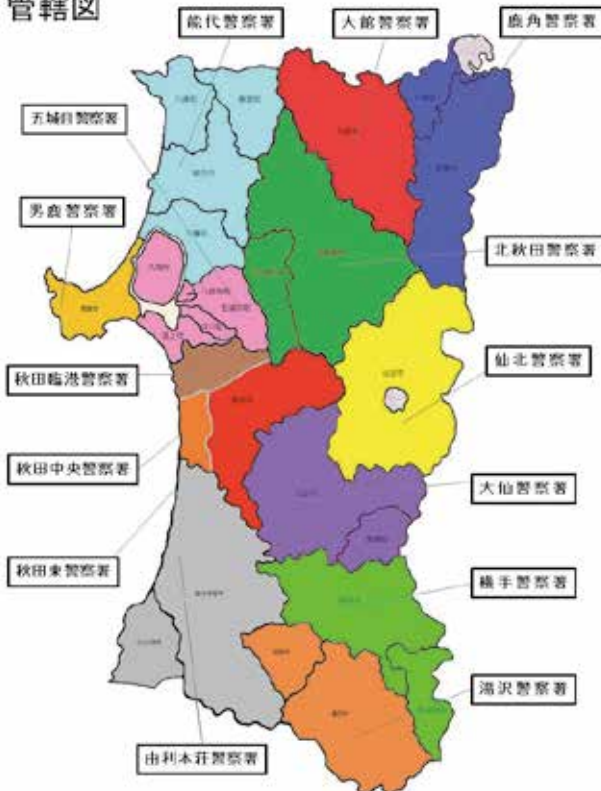

1 秋田県警察の仕組み

2 あなたの街の警察署

管轄区

警察本部	☎(018)863-1111
警察学校	☎(018)862-3285
鹿角警察署	☎(0186)23-3321
大館警察署	☎(0186)42-4111
北秋田警察署	☎(0186)62-1245
能代警察署	☎(0185)52-4311
五城目警察署	☎(018)852-4100
男鹿警察署	☎(0185)23-2233
秋田臨港警察署	☎(018)845-0141
秋田中央警察署	☎(018)835-1111
秋田東警察署	☎(018)825-5110
由利本荘警察署	☎(0184)23-4111
大仙警察署	☎(0187)63-3355
仙北警察署	☎(0187)53-2111
横手警察署	☎(0182)32-2250
湯沢警察署	☎(0183)73-2127