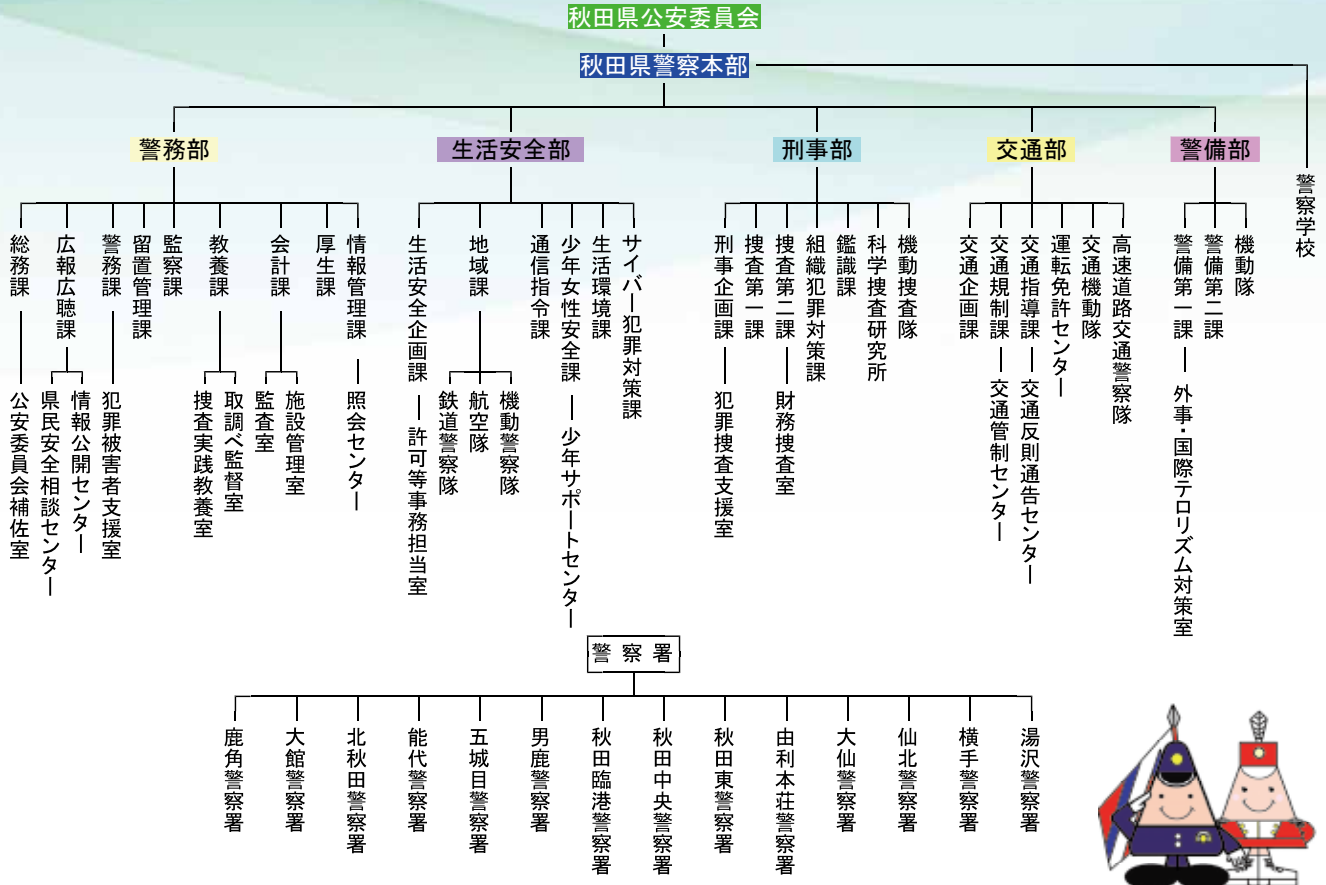

1 秋田県警察の仕組み

2 あなたの街の警察署

管轄区

警察本部	☎(018)863-1111
警察学校	☎(018)862-3285
鹿角警察署	☎(0186)23-3321
大館警察署	☎(0186)42-4111
北秋田警察署	☎(0186)62-1245
能代警察署	☎(0185)52-4311
五城目警察署	☎(018)852-4100
男鹿警察署	☎(0185)23-2233
秋田臨港警察署	☎(018)845-0141
秋田中央警察署	☎(018)835-1111
秋田東警察署	☎(018)825-5110
由利本荘警察署	☎(0184)23-4111
大仙警察署	☎(0187)63-3355
仙北警察署	☎(0187)53-2111
横手警察署	☎(0182)32-2250
湯沢警察署	☎(0183)73-2127