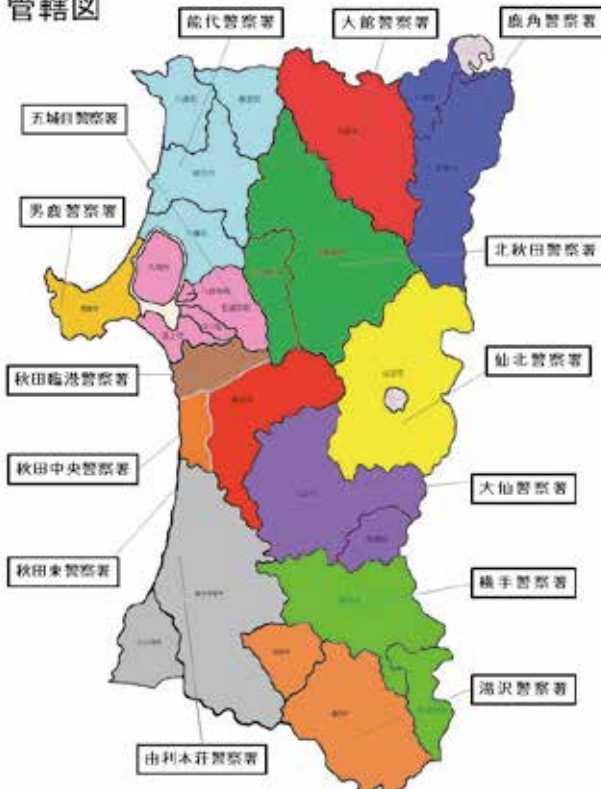

1 秋田県警察の仕組み

2 あなたの街の警察署

管轄区

警察本部	☎(018)863-1111
警察学校	☎(018)862-3285
鹿角警察署	☎(0186)23-3321
大館警察署	☎(0186)42-4111
北秋田警察署	☎(0186)62-1245
能代警察署	☎(0185)52-4311
五城目警察署	☎(018)852-4100
男鹿警察署	☎(0185)23-2233
秋田臨港警察署	☎(018)845-0141
秋田中央警察署	☎(018)835-1111
秋田東警察署	☎(018)825-5110
由利本荘警察署	☎(0184)23-4111
大仙警察署	☎(0187)63-3355
仙北警察署	☎(0187)53-2111
横手警察署	☎(0182)32-2250
湯沢警察署	☎(0183)73-2127