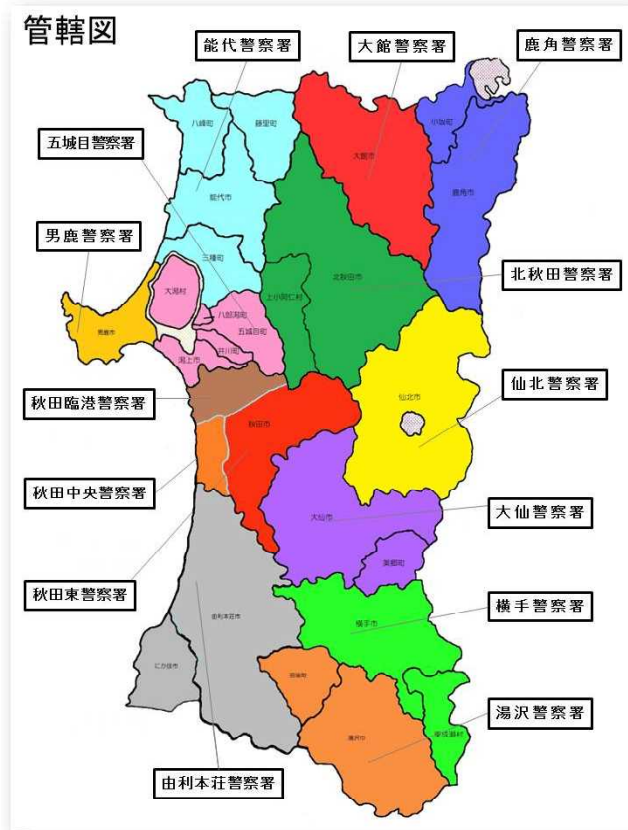

秋田県警察の仕組み

あなたの街の警察署

- 警察本部 ☎(018)863-1111
- 警察学校 ☎(018)862-3285
- 鹿角警察署 ☎(0186)23-3321
- 大館警察署 ☎(0186)42-4111
- 北秋田警察署 ☎(0186)62-1245
- 能代警察署 ☎(0185)52-4311
- 五城目警察署 ☎(018)852-4100
- 男鹿警察署 ☎(0185)23-2233
- 秋田臨港警察署 ☎(018)845-0141
- 秋田中央警察署 ☎(018)835-1111
- 秋田東警察署 ☎(018)825-5110
- 由利本荘警察署 ☎(0184)23-4111
- 大仙警察署 ☎(0187)63-3355
- 仙北警察署 ☎(0187)53-2111
- 横手警察署 ☎(0182)32-2250
- 湯沢警察署 ☎(0183)73-2127

県警察の体制 (令和2年4月1日現在)

警察官	警察行政職員	合計
1,989人	388人	2,377人