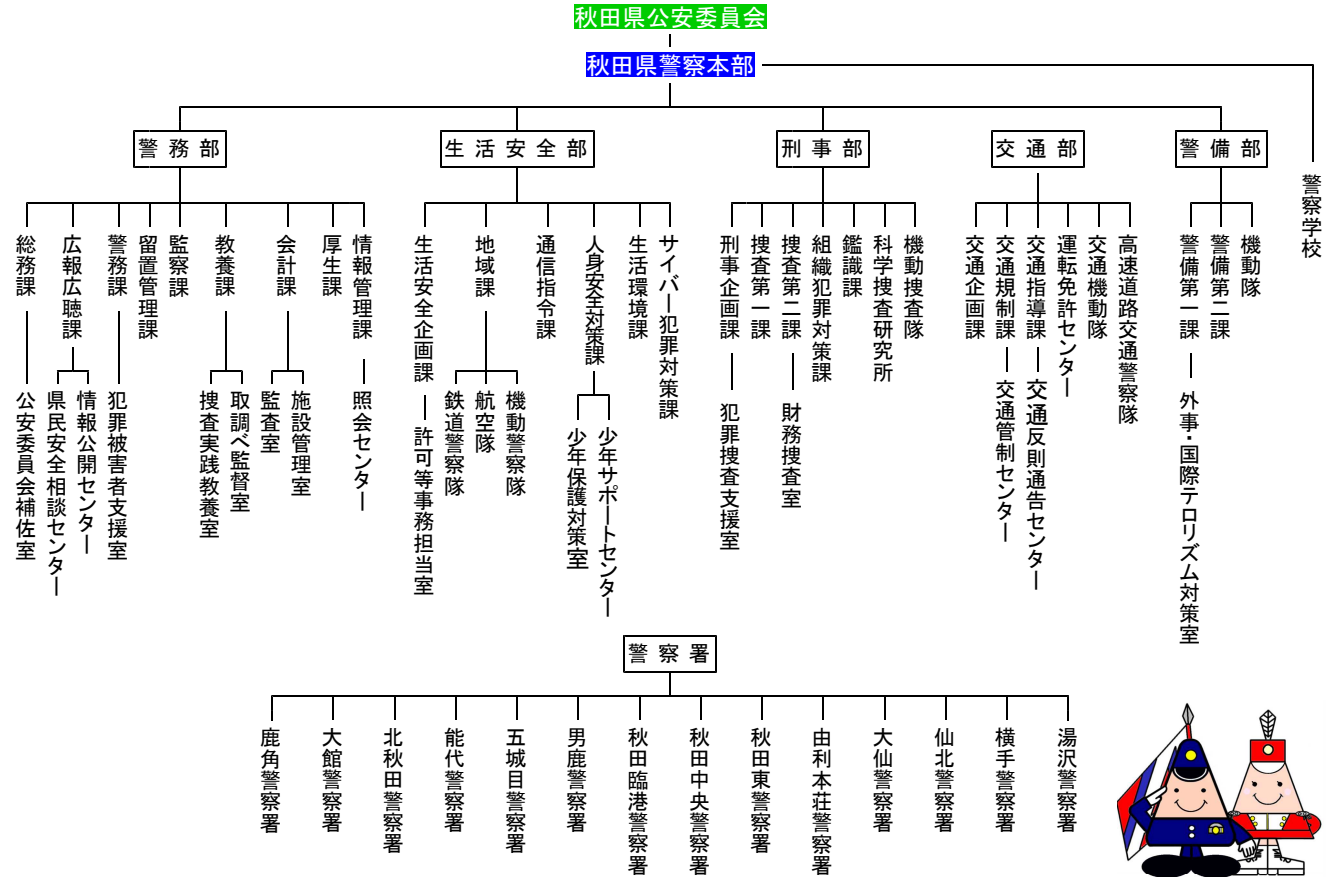

秋田県警察の仕組み

あなたの街の警察署

- 警察本部 ☎(018)863-1111
- 警察学校 ☎(018)862-3285
- 鹿角警察署 ☎(0186)23-3321
- 大館警察署 ☎(0186)42-4111
- 北秋田警察署 ☎(0186)62-1245
- 能代警察署 ☎(0185)52-4311
- 五城目警察署 ☎(018)852-4100
- 男鹿警察署 ☎(0185)23-2233
- 秋田臨港警察署 ☎(018)845-0141
- 秋田中央警察署 ☎(018)835-1111
- 秋田東警察署 ☎(018)825-5110
- 由利本荘警察署 ☎(0184)23-4111
- 大仙警察署 ☎(0187)63-3355
- 仙北警察署 ☎(0187)53-2111
- 横手警察署 ☎(0182)32-2250
- 湯沢警察署 ☎(0183)73-2127

県警察の体制 (令和2年4月1日現在)

警察官	警察行政職員	合計
1,989人	388人	2,377人