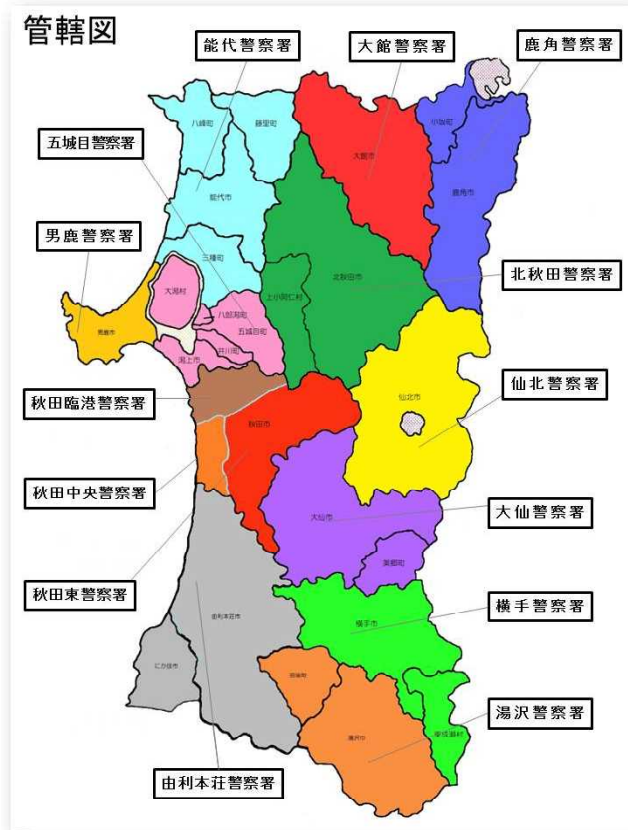

# 秋田県警察の仕組み

## あなたの街の警察署

- 警察本部 ☎(018)863-1111
- 警察学校 ☎(018)862-3285
- 鹿角警察署 ☎(0186)23-3321
- 大館警察署 ☎(0186)42-4111
- 北秋田警察署 ☎(0186)62-1245
- 能代警察署 ☎(0185)52-4311
- 五城目警察署 ☎(018)852-4100
- 男鹿警察署 ☎(0185)23-2233
- 秋田臨港警察署 ☎(018)845-0141
- 秋田中央警察署 ☎(018)835-1111
- 秋田東警察署 ☎(018)825-5110
- 由利本荘警察署 ☎(0184)23-4111
- 大仙警察署 ☎(0187)63-3355
- 仙北警察署 ☎(0187)53-2111
- 横手警察署 ☎(0182)32-2250
- 湯沢警察署 ☎(0183)73-2127

県警察の体制 (令和2年4月1日現在)

警察官	警察行政職員	合計
1,989人	388人	2,377人