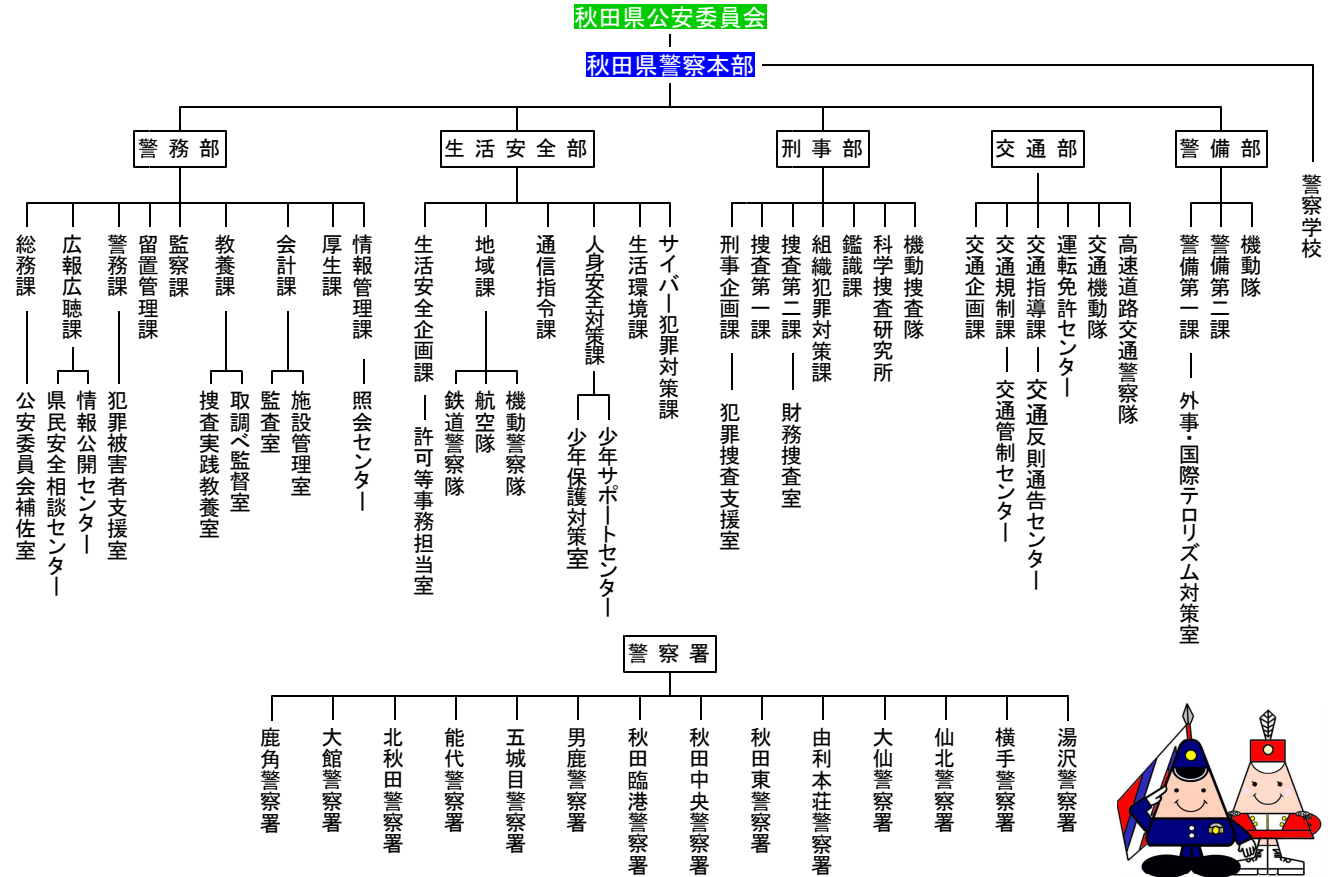

# 秋田県警察の仕組み

県警察の体制 (令和2年4月1日現在)

警察官	警察行政職員	合計
1,989人	388人	2,377人