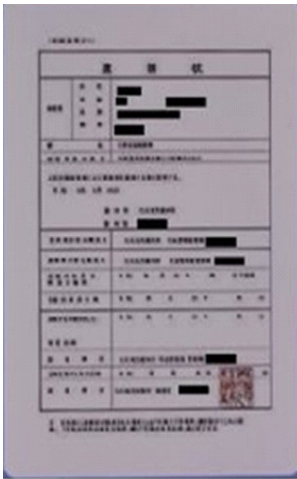

警察相談専用電話

#9110

秋田県警察 X

特殊詐欺情報掲載中

秋 田 県 警 察