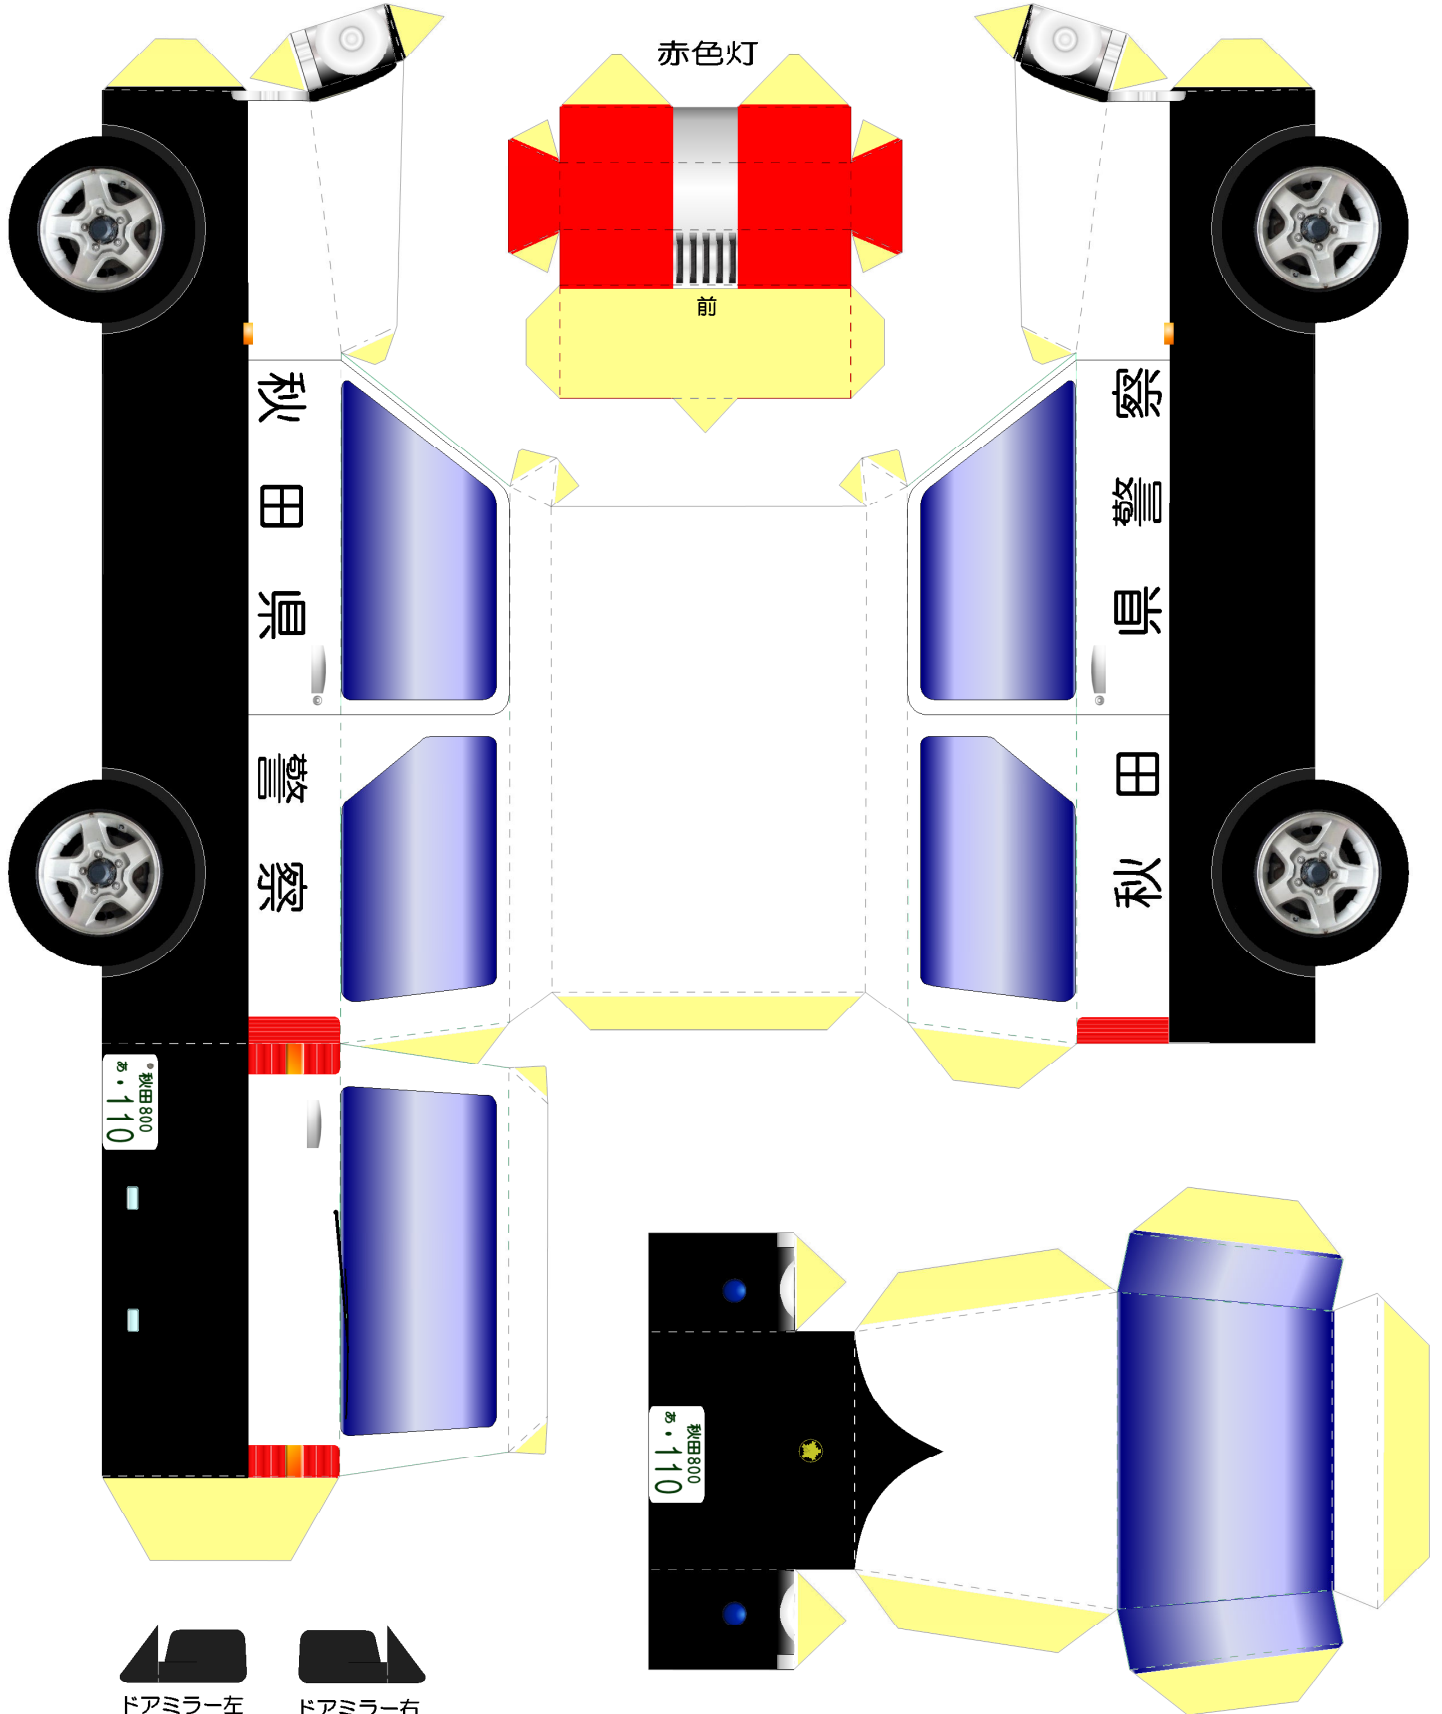

秋田県警察広報用ペーパークラフト

厚手の紙にプリントして作って見てください。
細かいので切り抜くときにケガをしないよう十分注意してください。
組み立ては簡単です。

完成見本です。
参考にして下さい。

スペアタイヤ

ドアミラー左

ドアミラー右