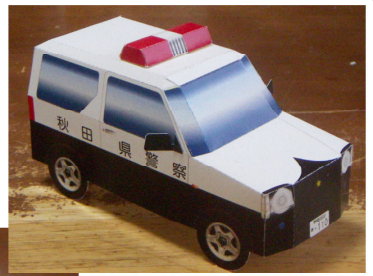

秋田県警察広報用ペーパークラフト

厚手の紙にプリントして作って見てください。
細かいので切り抜くときにケガをしないよう十分注意してください。
組み立ては簡単です。

完成見本です。
参考にして下さい。

スペアタイヤ

ドアミラー左

ドアミラー右