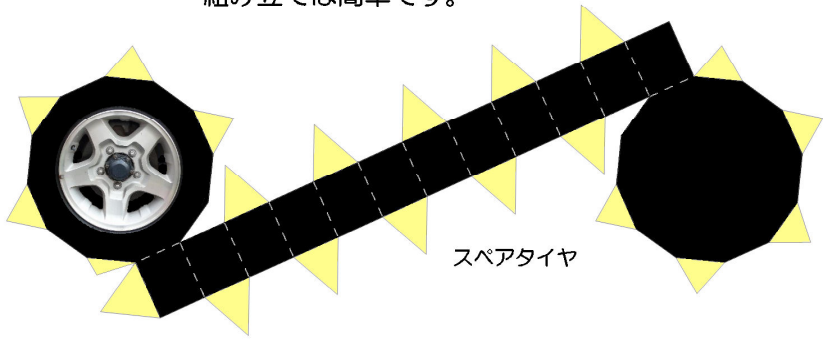

秋田県警察広報用ペーパークラフト

厚手の紙にプリントして作って見てください。
細かいので切り抜くときにケガをしないよう十分注意してください。
組み立ては簡単です。

完成見本です。
参考にして下さい。

スペアタイヤ

ドアミラー左

ドアミラー右