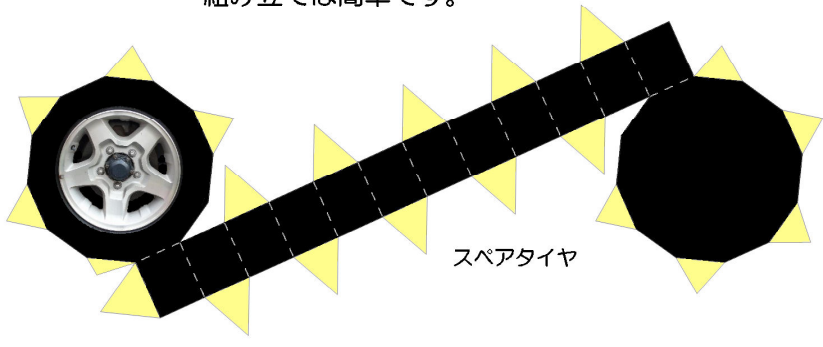

秋田県警察広報用ペーパークラフト

厚手の紙にプリントして作って見てください。
細かいので切り抜くときにケガをしないよう十分注意してください。
組み立ては簡単です。

完成見本です。
参考にして下さい。

スペアタイヤ

ドアミラー左

ドアミラー右