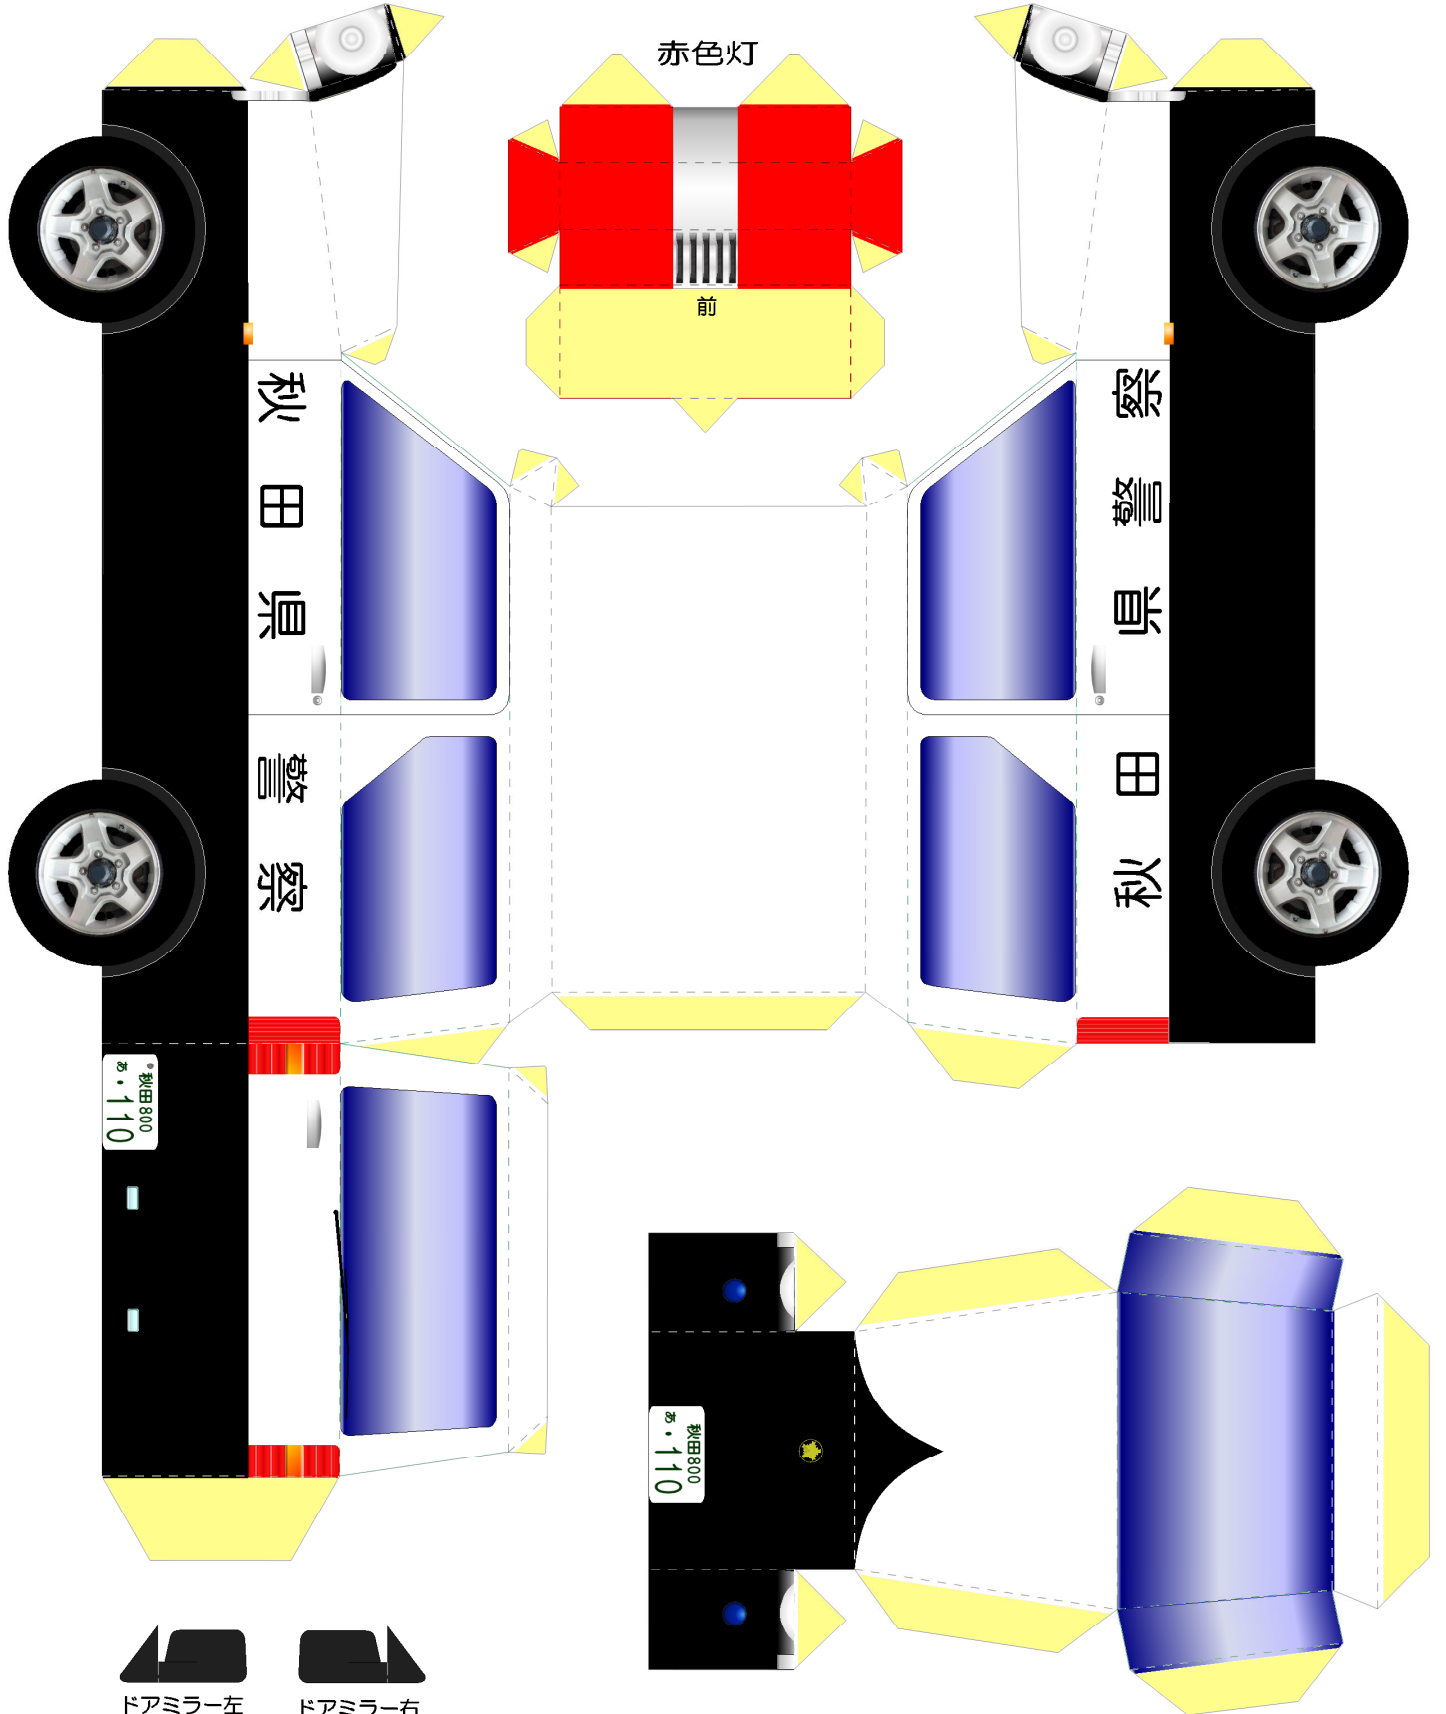

秋田県警察広報用ペーパークラフト

厚手の紙にプリントして作って見てください。
細かいので切り抜くときにケガをしないよう十分注意してください。
組み立ては簡単です。

完成見本です。
参考にして下さい。

スペアタイヤ

ドアミラー左

ドアミラー右