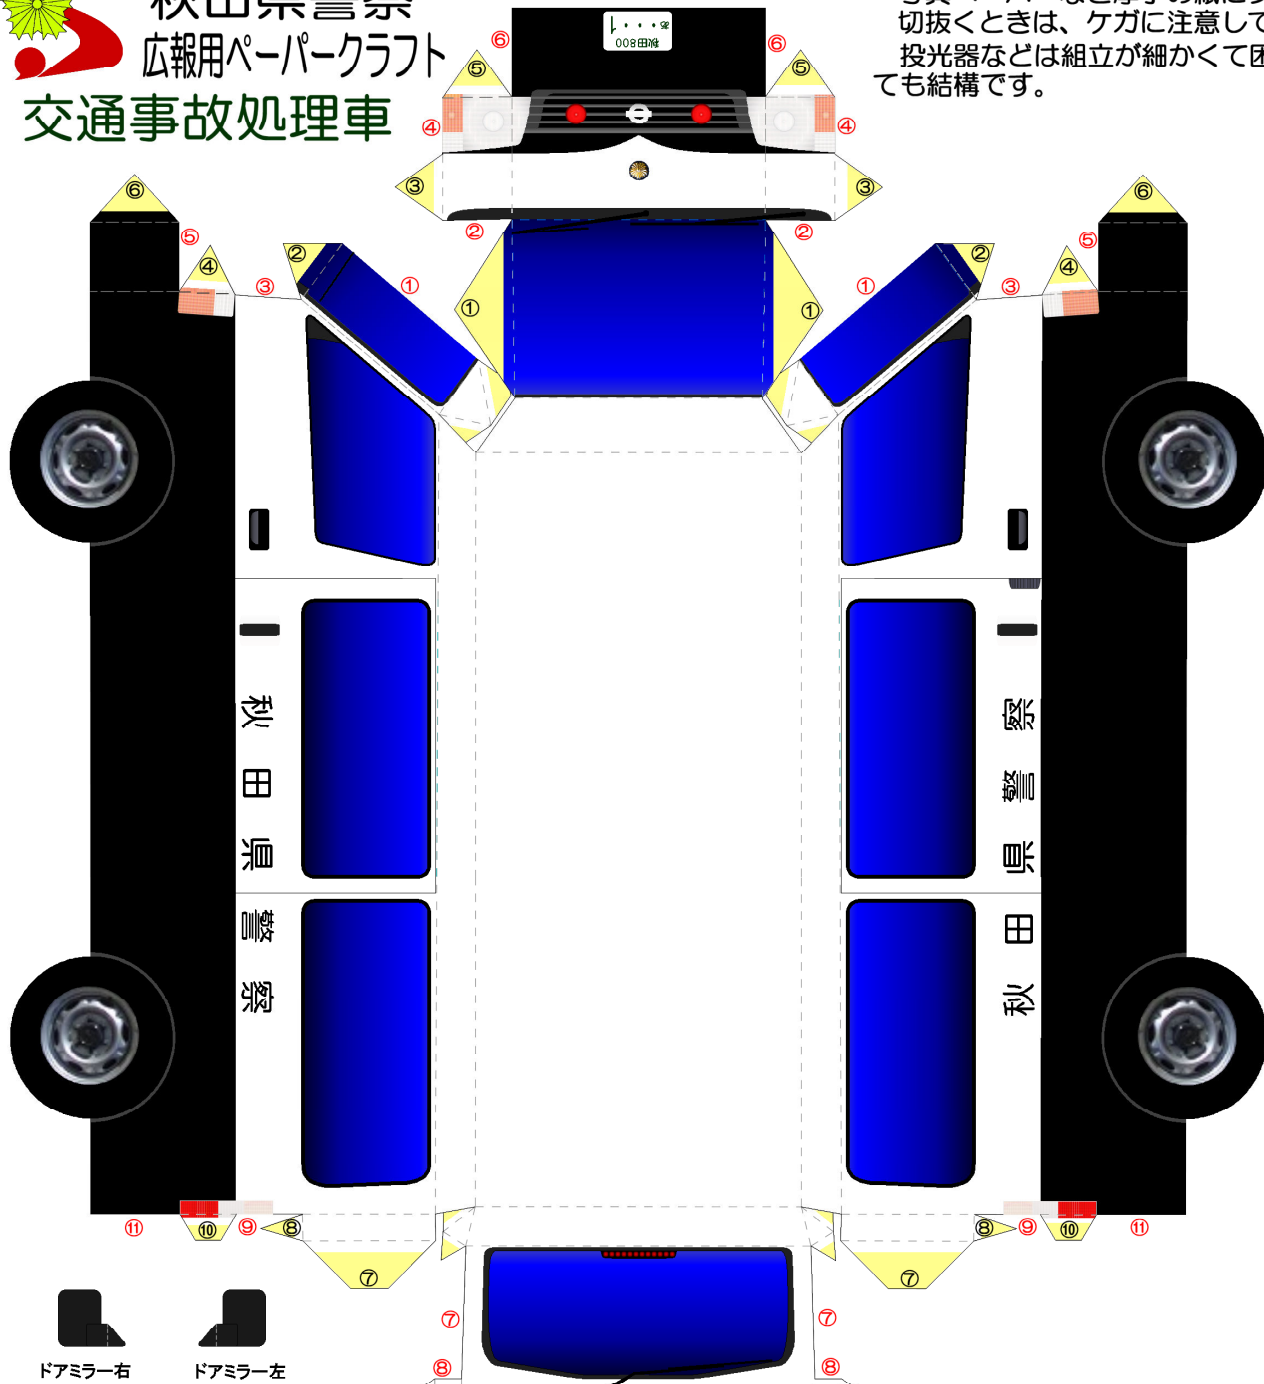

秋田県警察 広報用ペーパークラフト

交通事故処理車

写真ペーパーなど厚手の紙にプリントして下さい。
切抜くときは、ケガに注意して下さい。
投光器などは組立が細かくて困難な部分は省略しても結構です。

交通安全
車も人も自転車も
みんなの願い交通安全

完成品の写真です。組立の参考にして下さい。