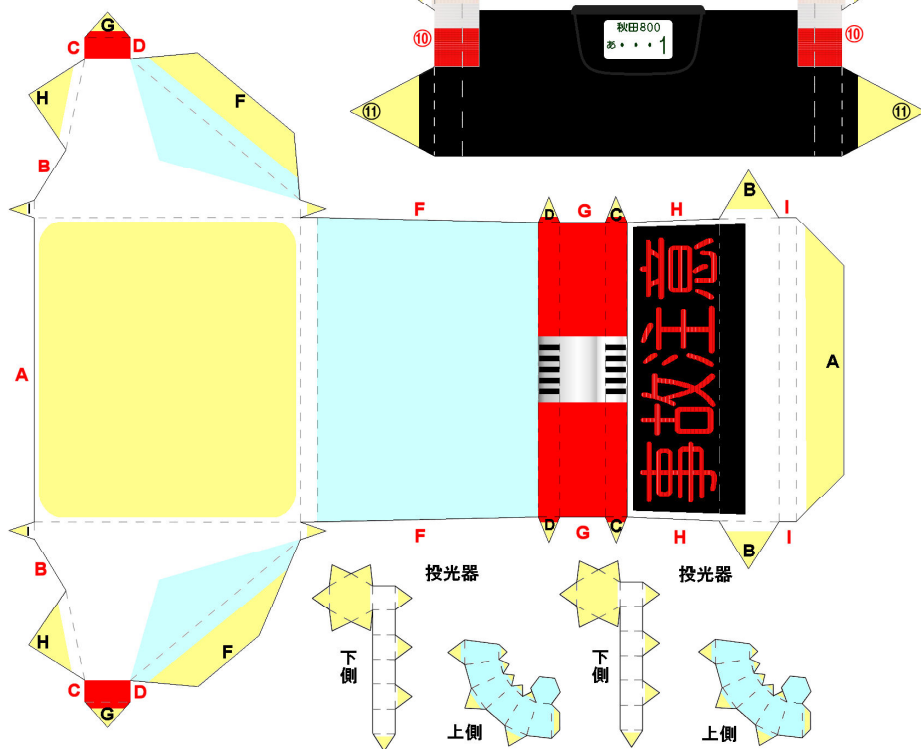

秋田県警察 広報用ペーパークラフト

交通事故処理車

写真ペーパーなど厚手の紙にプリントして下さい。
切抜くときは、ケガに注意して下さい。
投光器などは組立が細かくて困難な部分は省略しても結構です。

交通安全
車も人も自転車も
みんなの願い交通安全

完成品の写真です。組立の参考にして下さい。