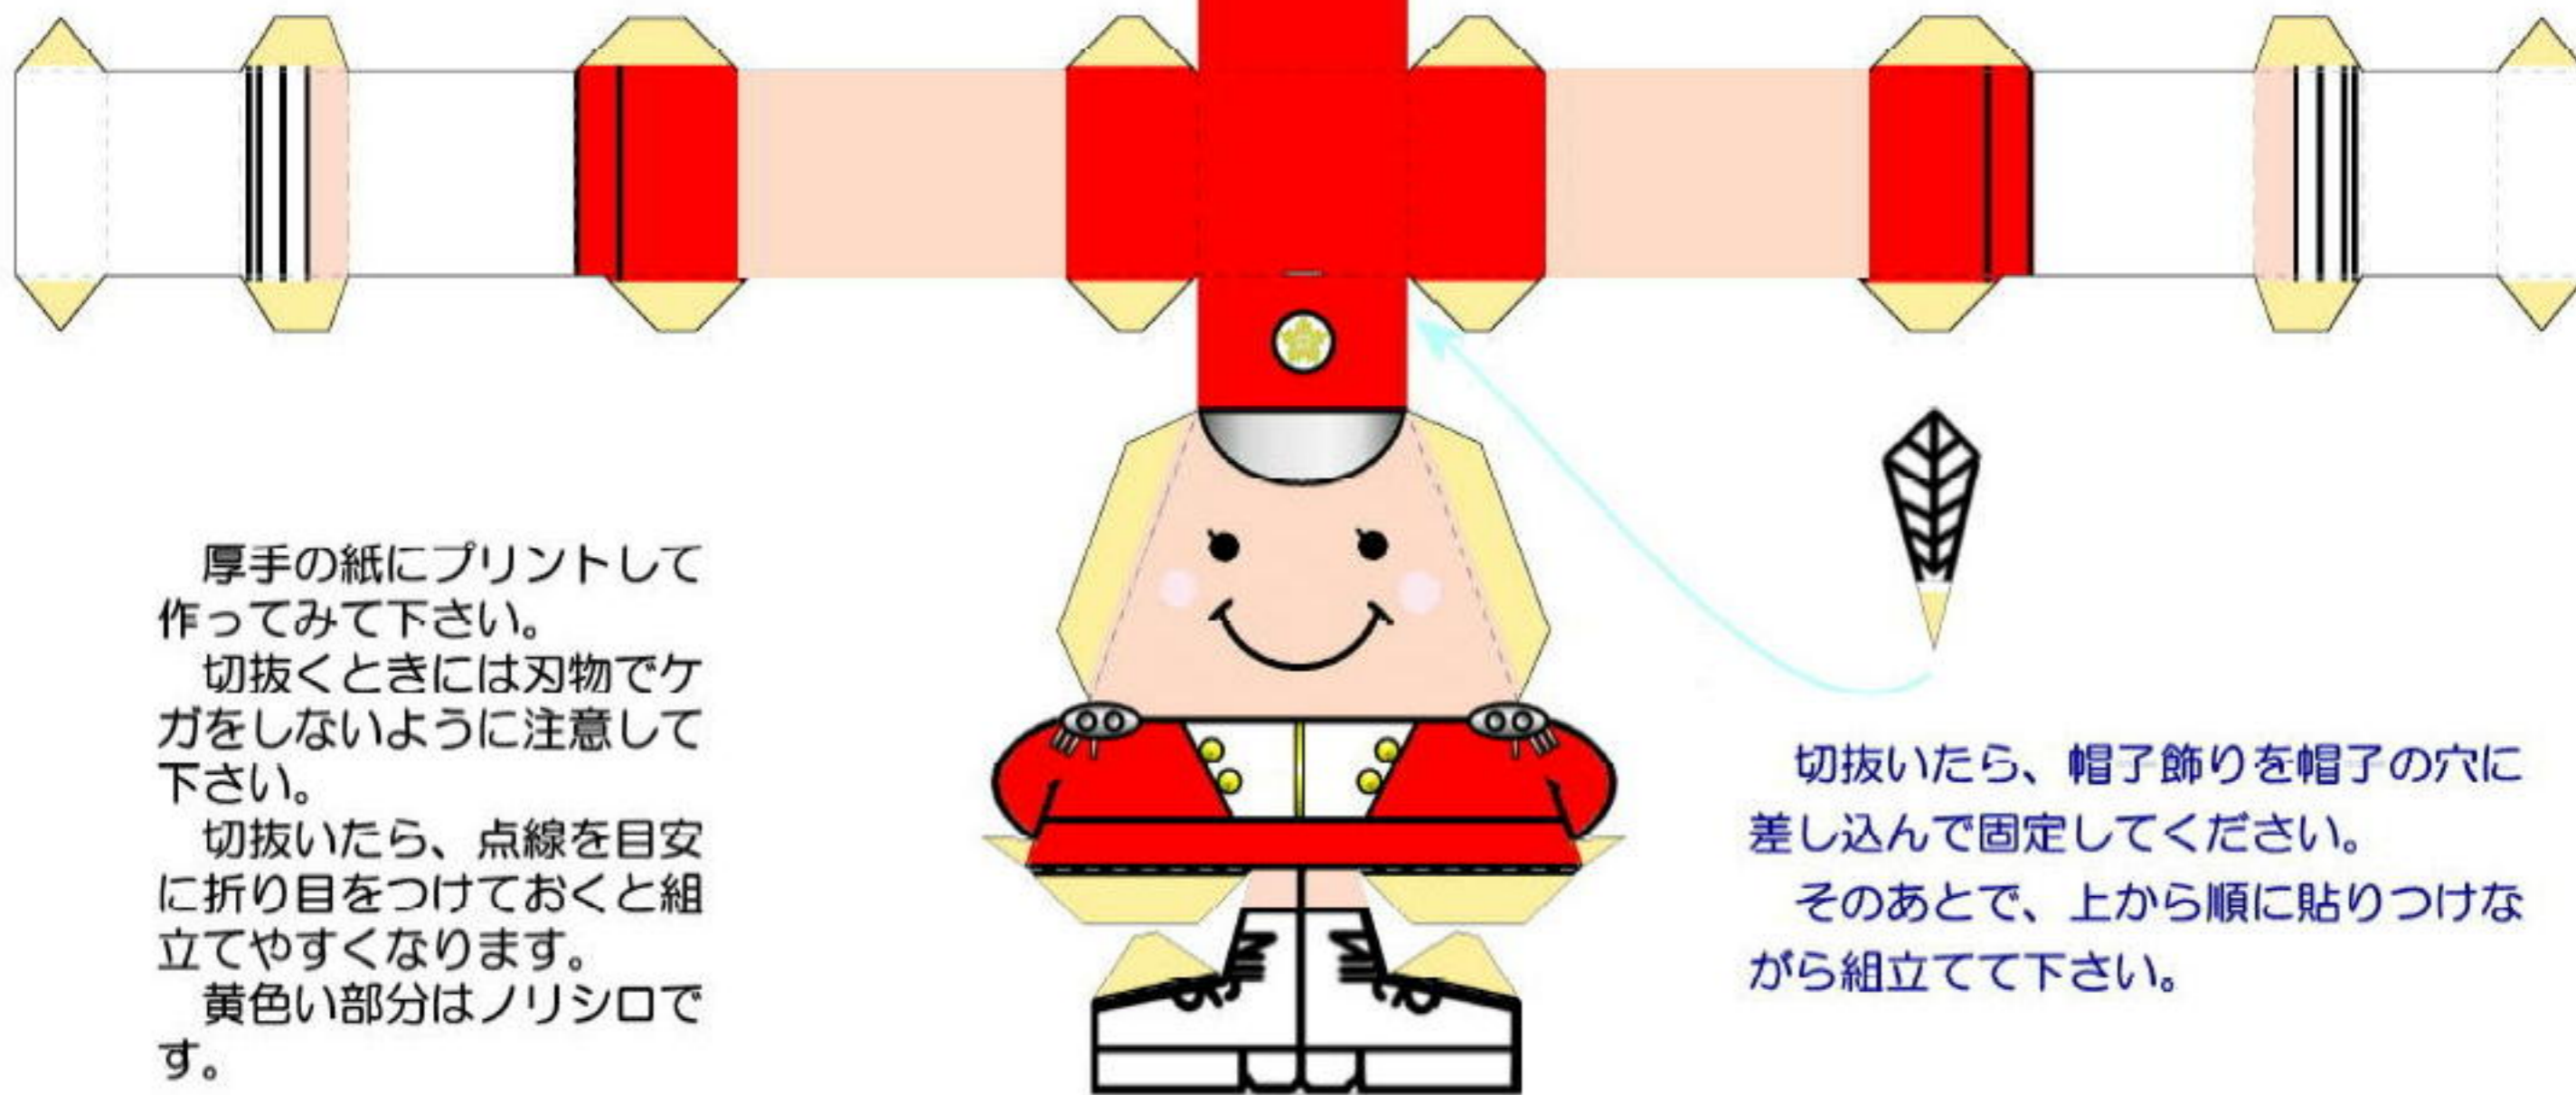

秋田県警察広報用 ペーパークラフト (県警マスコット「あいちゃん」)

「あいちゃん」は「まもるくん」とともに
秋田県警察のマスコット・キャラクターとして、
各種イベントや行事に活躍しています。

完成品の参考写真です。

厚手の普通紙に印刷して作った
例の写真です。
印刷する紙によって色目は変わ
ります。

厚手の紙にプリントして
作ってみてください。

切抜くときには刃物でケ
ガをしないように注意して
下さい。

切抜いたら、点線を目安
に折り目をつけておくと組
立てやすくなります。

黄色い部分はノリシロで
す。

切抜いたら、帽子飾りを帽子の穴に
差し込んで固定してください。

そのあとで、上から順に貼りつけな
がら組立ててください。