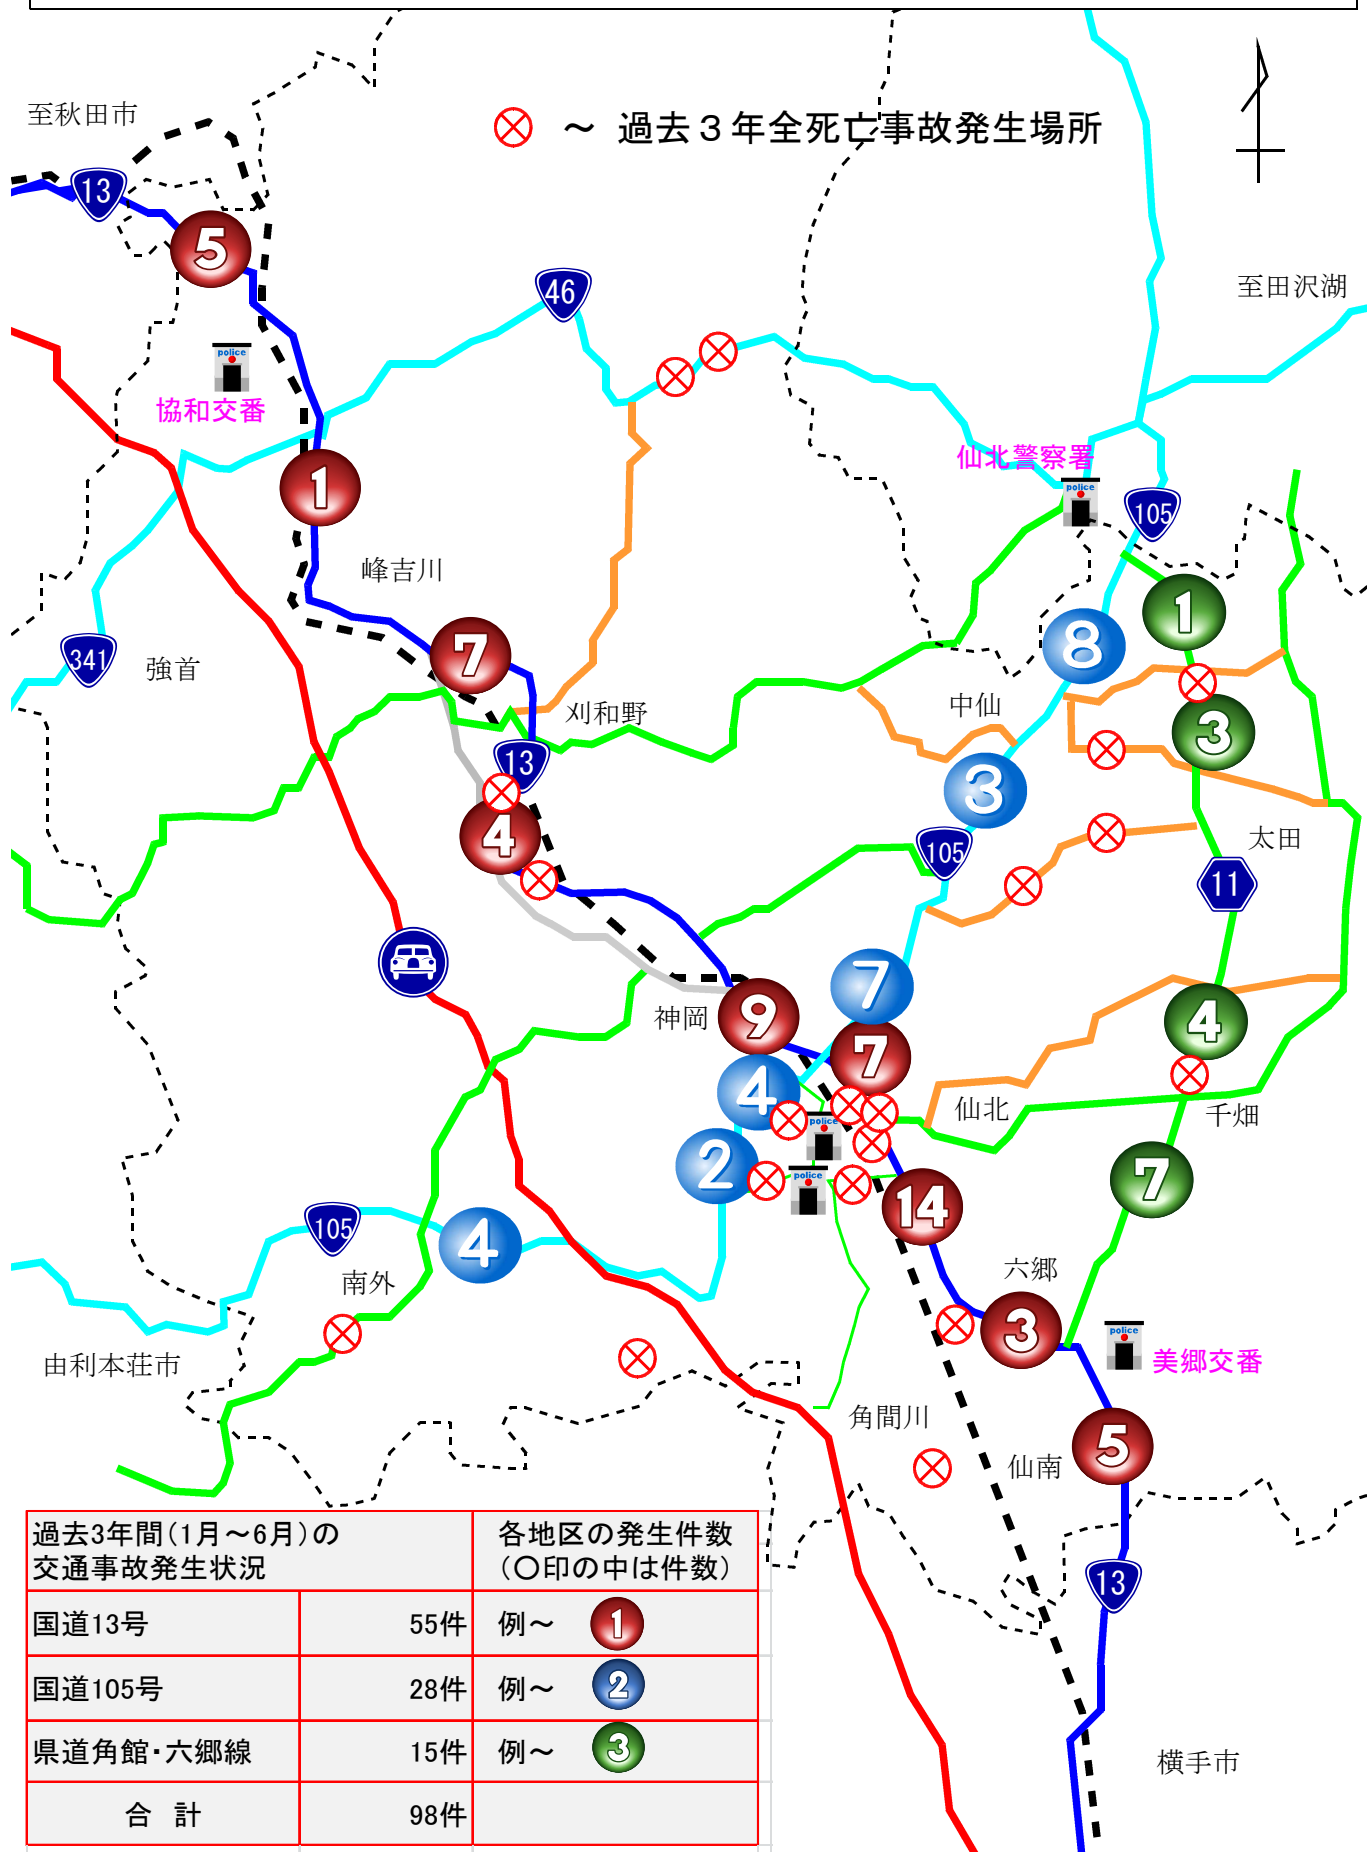

大仙警察署管内交通事故発生状況（過去3年間1月～6月）

過去3年間(1月～6月)の交通事故発生状況		各地区の発生件数 (○印の中は件数)
国道13号	55件	例～ 1
国道105号	28件	例～ 2
県道角館・六郷線	15件	例～ 3
合計	98件	