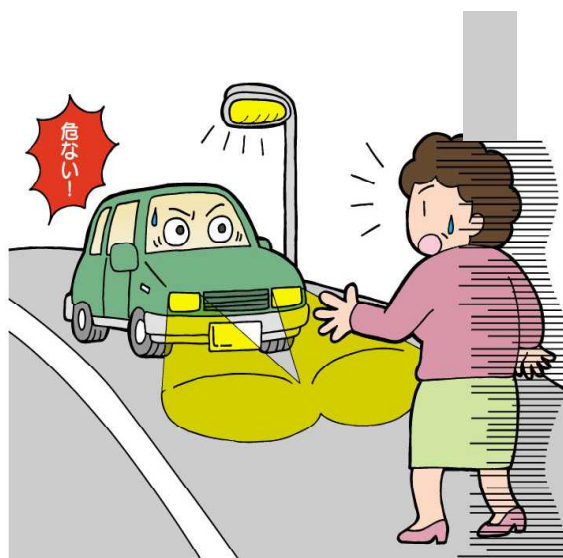

反率速

横断中の交通事故多発

事故発生は自宅付近
道路横断中左からの車と衝突

交通事故防止のために

ドライバーのみなさんへ！

- ◆午後4時から早めライト！
- ◆歩行者の早期発見のため
上向きライトの活用を！

歩行者のみなさんへ！

- ◆外出時は、明るい服装で
反射材を身につけましょう！