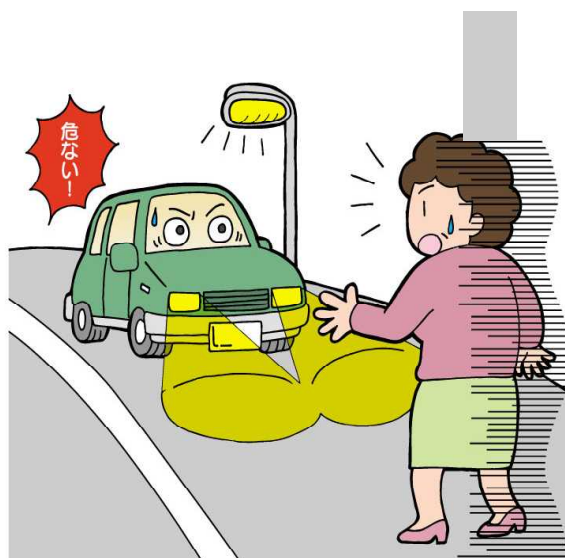

反率速

横断中の交通事故多発

事故発生は自宅付近
道路横断中左からの車と衝突

交通事故防止のために

ドライバーのみなさんへ！

- ◆午後4時から早めライト！
- ◆歩行者の早期発見のため
上向きライトの活用を！

歩行者のみなさんへ！

- ◆外出時は、明るい服装で
反射材を身につけましょう！