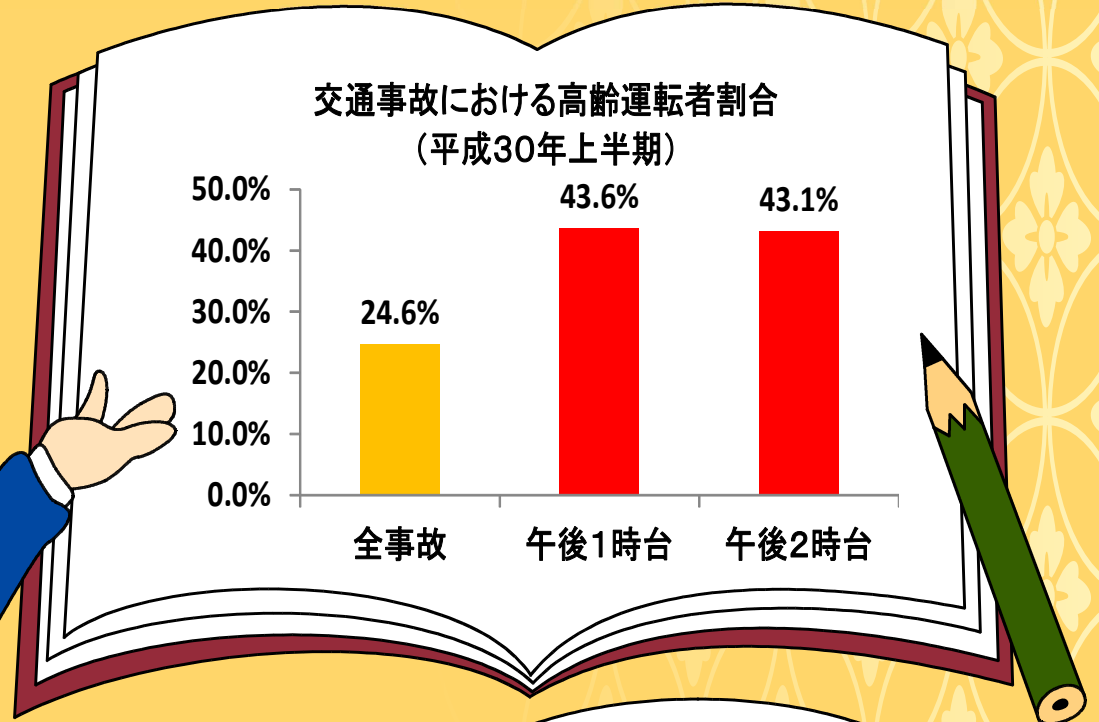

高齢運転者の注意時間帯は 午後1時台・2時台

出会い頭事故に
気をつけましょう

近所の道路でも注意しましょう
秋田県警察