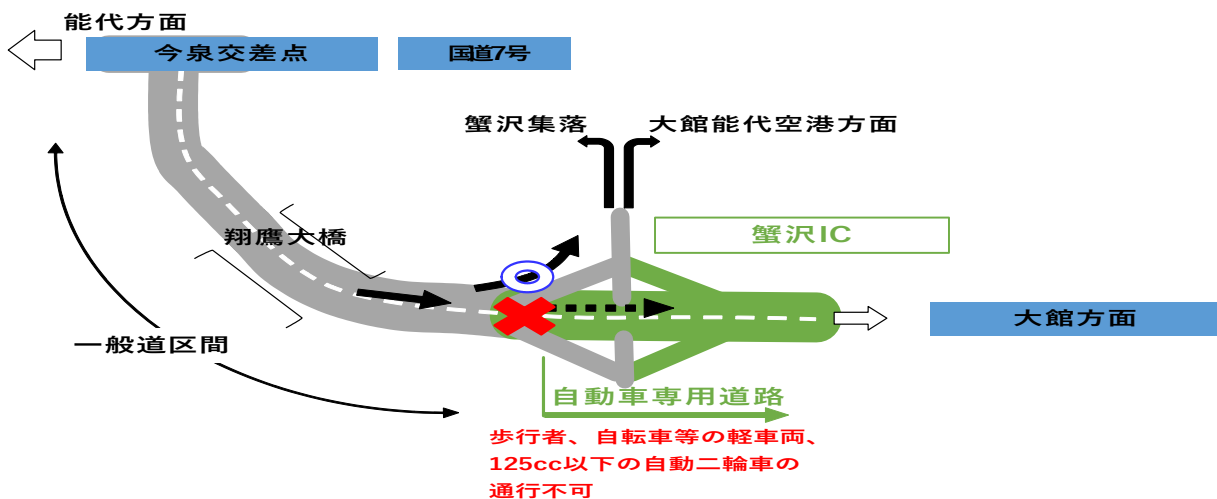

# 北秋田警察署からのお願い

## 自動車専用道路区間開通に伴う通行上の注意について

日本海沿岸東北自動車道「蟹沢IC～大館能代空港IC」間が開通します。開通する区間は、県道大館能代空港西線と直結となるため、蟹沢ICから先の大館能代空港IC方向は、自動車専用区間となります。歩行者、自転車等の軽車両、125cc以下（原付、黄・ピンク色ナンバー）の二輪車は通行することができませんので、国道7号今泉交差点から大館能代空港方面へ向かう上記の車両等は、蟹沢町内方向へ流出して下さい。

## 区間開通に伴う蟹沢ICでの誤進入にご注意ください

歩行者、自転車等の軽車両、125cc以下の二輪車は蟹沢IC出口から一般道をご利用ください。

北 秋 田 警 察 署  
☎ 0186-62-1245