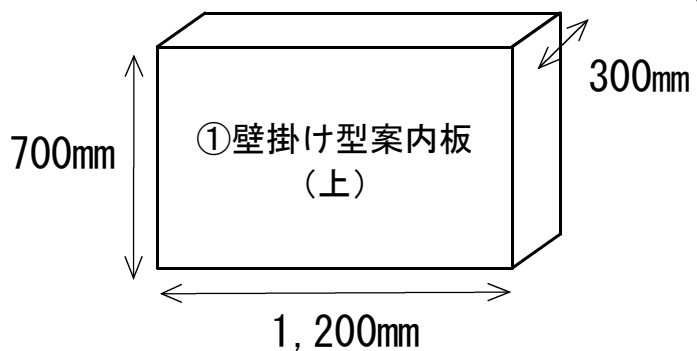

# 横手警察署広告付き警察情報案内板設置場所

壁掛け型案内板  
(上下2か所)

上：行政情報兼企業等広告表示部

下：企業等広告表示部