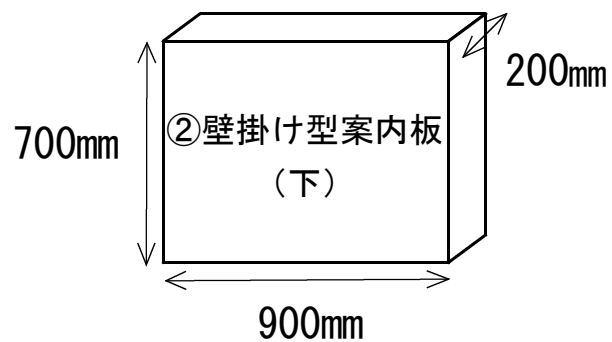

別紙2

# 横手警察署広告付き警察情報案内板設置場所

壁掛け型案内板  
(上下2か所)

上：行政情報兼企業等広告表示部

下：企業等広告表示部